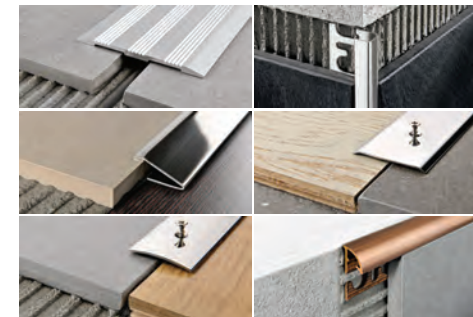

Профили для полов разной толщины и разного уровня. Разделительные профили для создания технологического шва в полах из специальных материалов, таких как мрамор, мраморная крошка, мозаика из кусков мрамора, требующих шлифовки после укладки. Профили разной ширины для плитки, закрывающие профили из нержавеющей стали для стыков и порогов.

ПРОФИЛИ ДЛЯ УКЛАДКИ ТОНКОГО КЕРАМОГРАНИТА

Благодаря своему дизайну, форме и толщине в 4,5 мм, укладывается на тот же клей, который используется для плитки, для создания горизонтальных и вертикальных линий, на стене или на полу, независимо от толщины покрытия.

Применяется также как закрывающий профиль для окантовки облицовок стен, подножек, ступеней, ванн. Используется как ребро, плинтус для покрытий из паркета, натурального камня, ковров и эпоксидной смолы. Гарантирует безукоризненный, эстетически качественный результат работы. Укрепляет край плитки отделкой в форме квадрата, эффективно защищая углы, устраняя сколы и поломки от ударов.