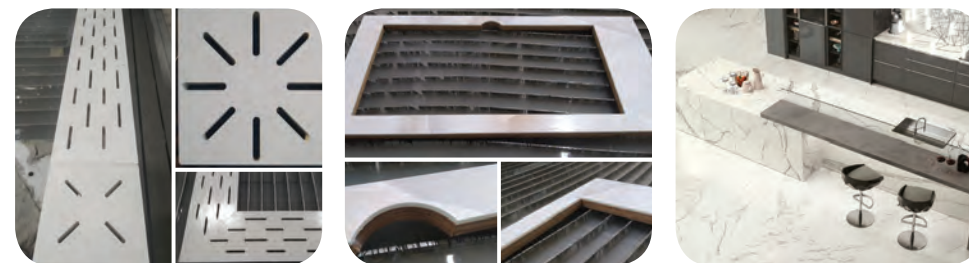

ФИГУРНАЯ РЕЗКА КЕРАМОГРАНИТА, РЕЗКА ПЛИТ ДЛЯ СТОЛЕШНИЦ, ИЗГОТОВЛЕНИЕ РЕШЕТОК ДЛЯ БАССЕЙНОВ