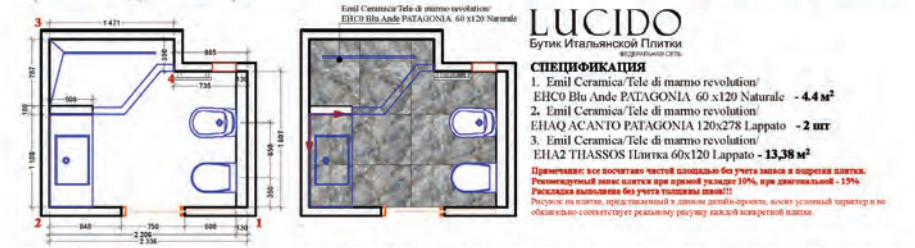

1. **LUCIDO**
   Бутик Итальянской Плитки
   официальный сайт
2. **СПЕЦИФИКАЦИЯ**
1. Emil Ceramica/Tele di marmo revolution/ EHC0 Blu Ande PATAGONIA 60 x120 Naturale - 4,4 м²
  2. Emil Ceramica/Tele di marmo revolution/ EHAQ ACANTO PATAGONIA 120x278 Lappato - 2 м²
  3. Emil Ceramica/Tele di marmo revolution/ EHA2 THASSOS Плитка 60x120 Lappato - 13,38 м²

Октябрь 23, 2020

Раскладка ВАННАЯ КОМНАТА АЛЕНЫ