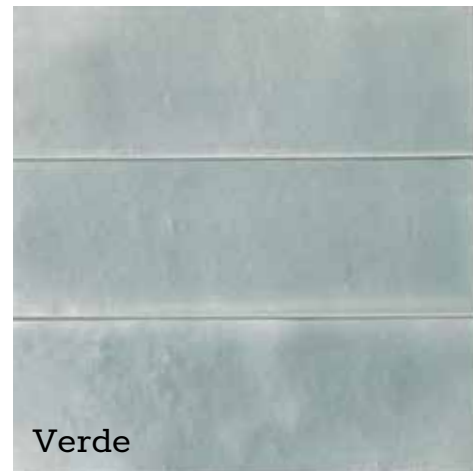

WAB05VE
5x15 2"x6"