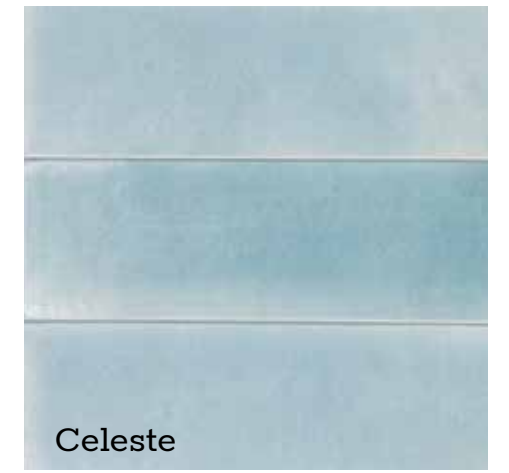

WAB05CE
5x15 2"x6"