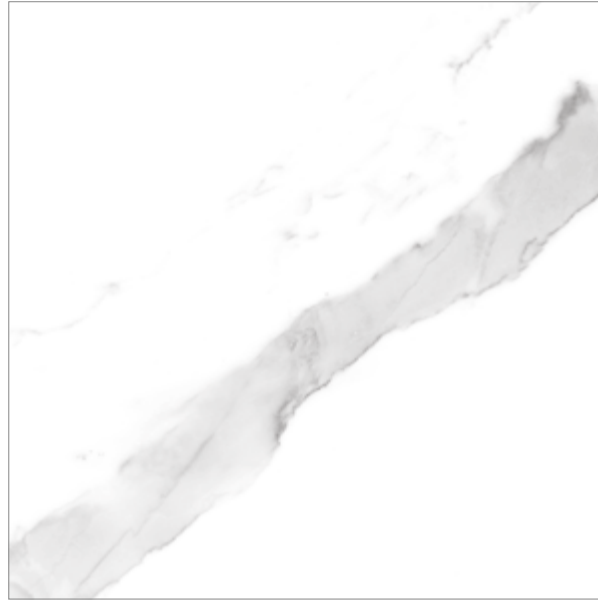

pietrasanta smart