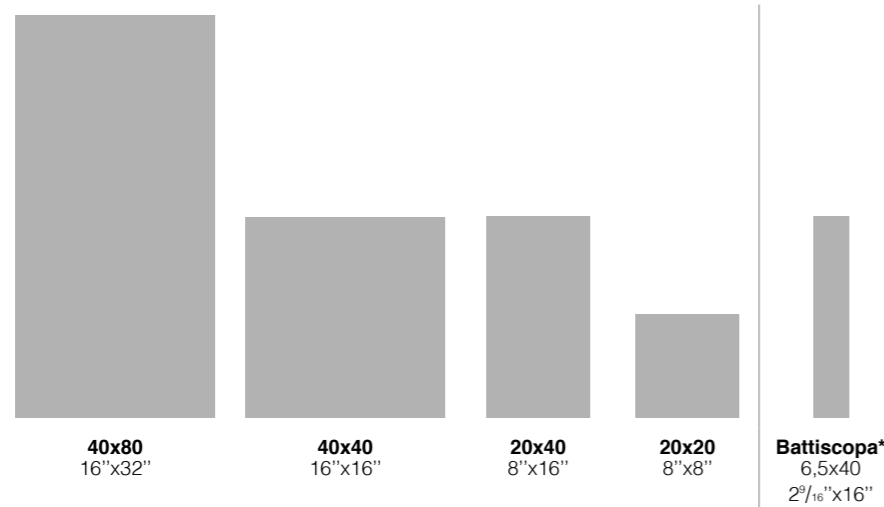

# Le Ossidiane

Gres fine porcellanato smaltato · Glazed fine porcelain stoneware  
Grès cérame fin émaillé · Glasierter feinsteinzeug

Colori · Colours  
Couleurs · Farben

Formati · Sizes  
Formats · Formate