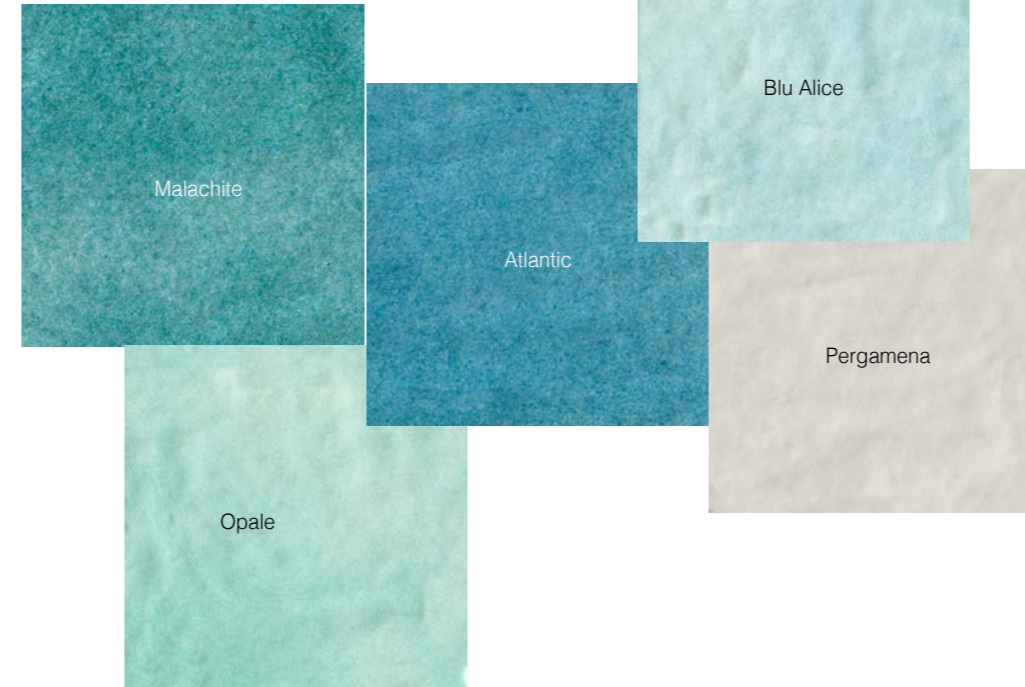

Quadrella Mix
20x20 · 8"x8"