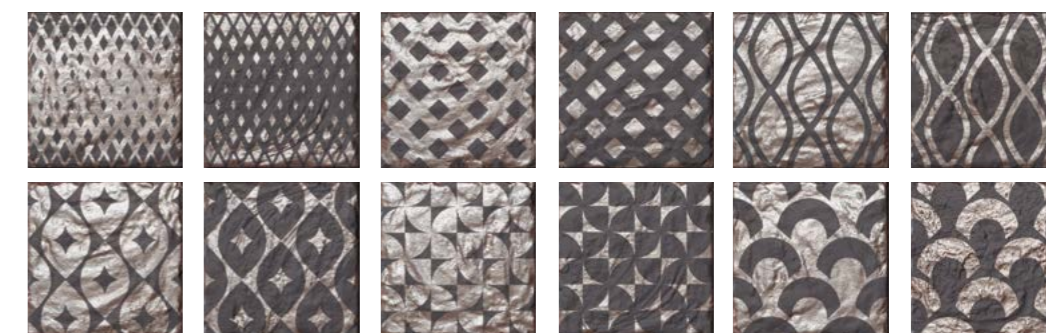

Ossidiana Mix Bronzo**
20x20 · 8"x8"