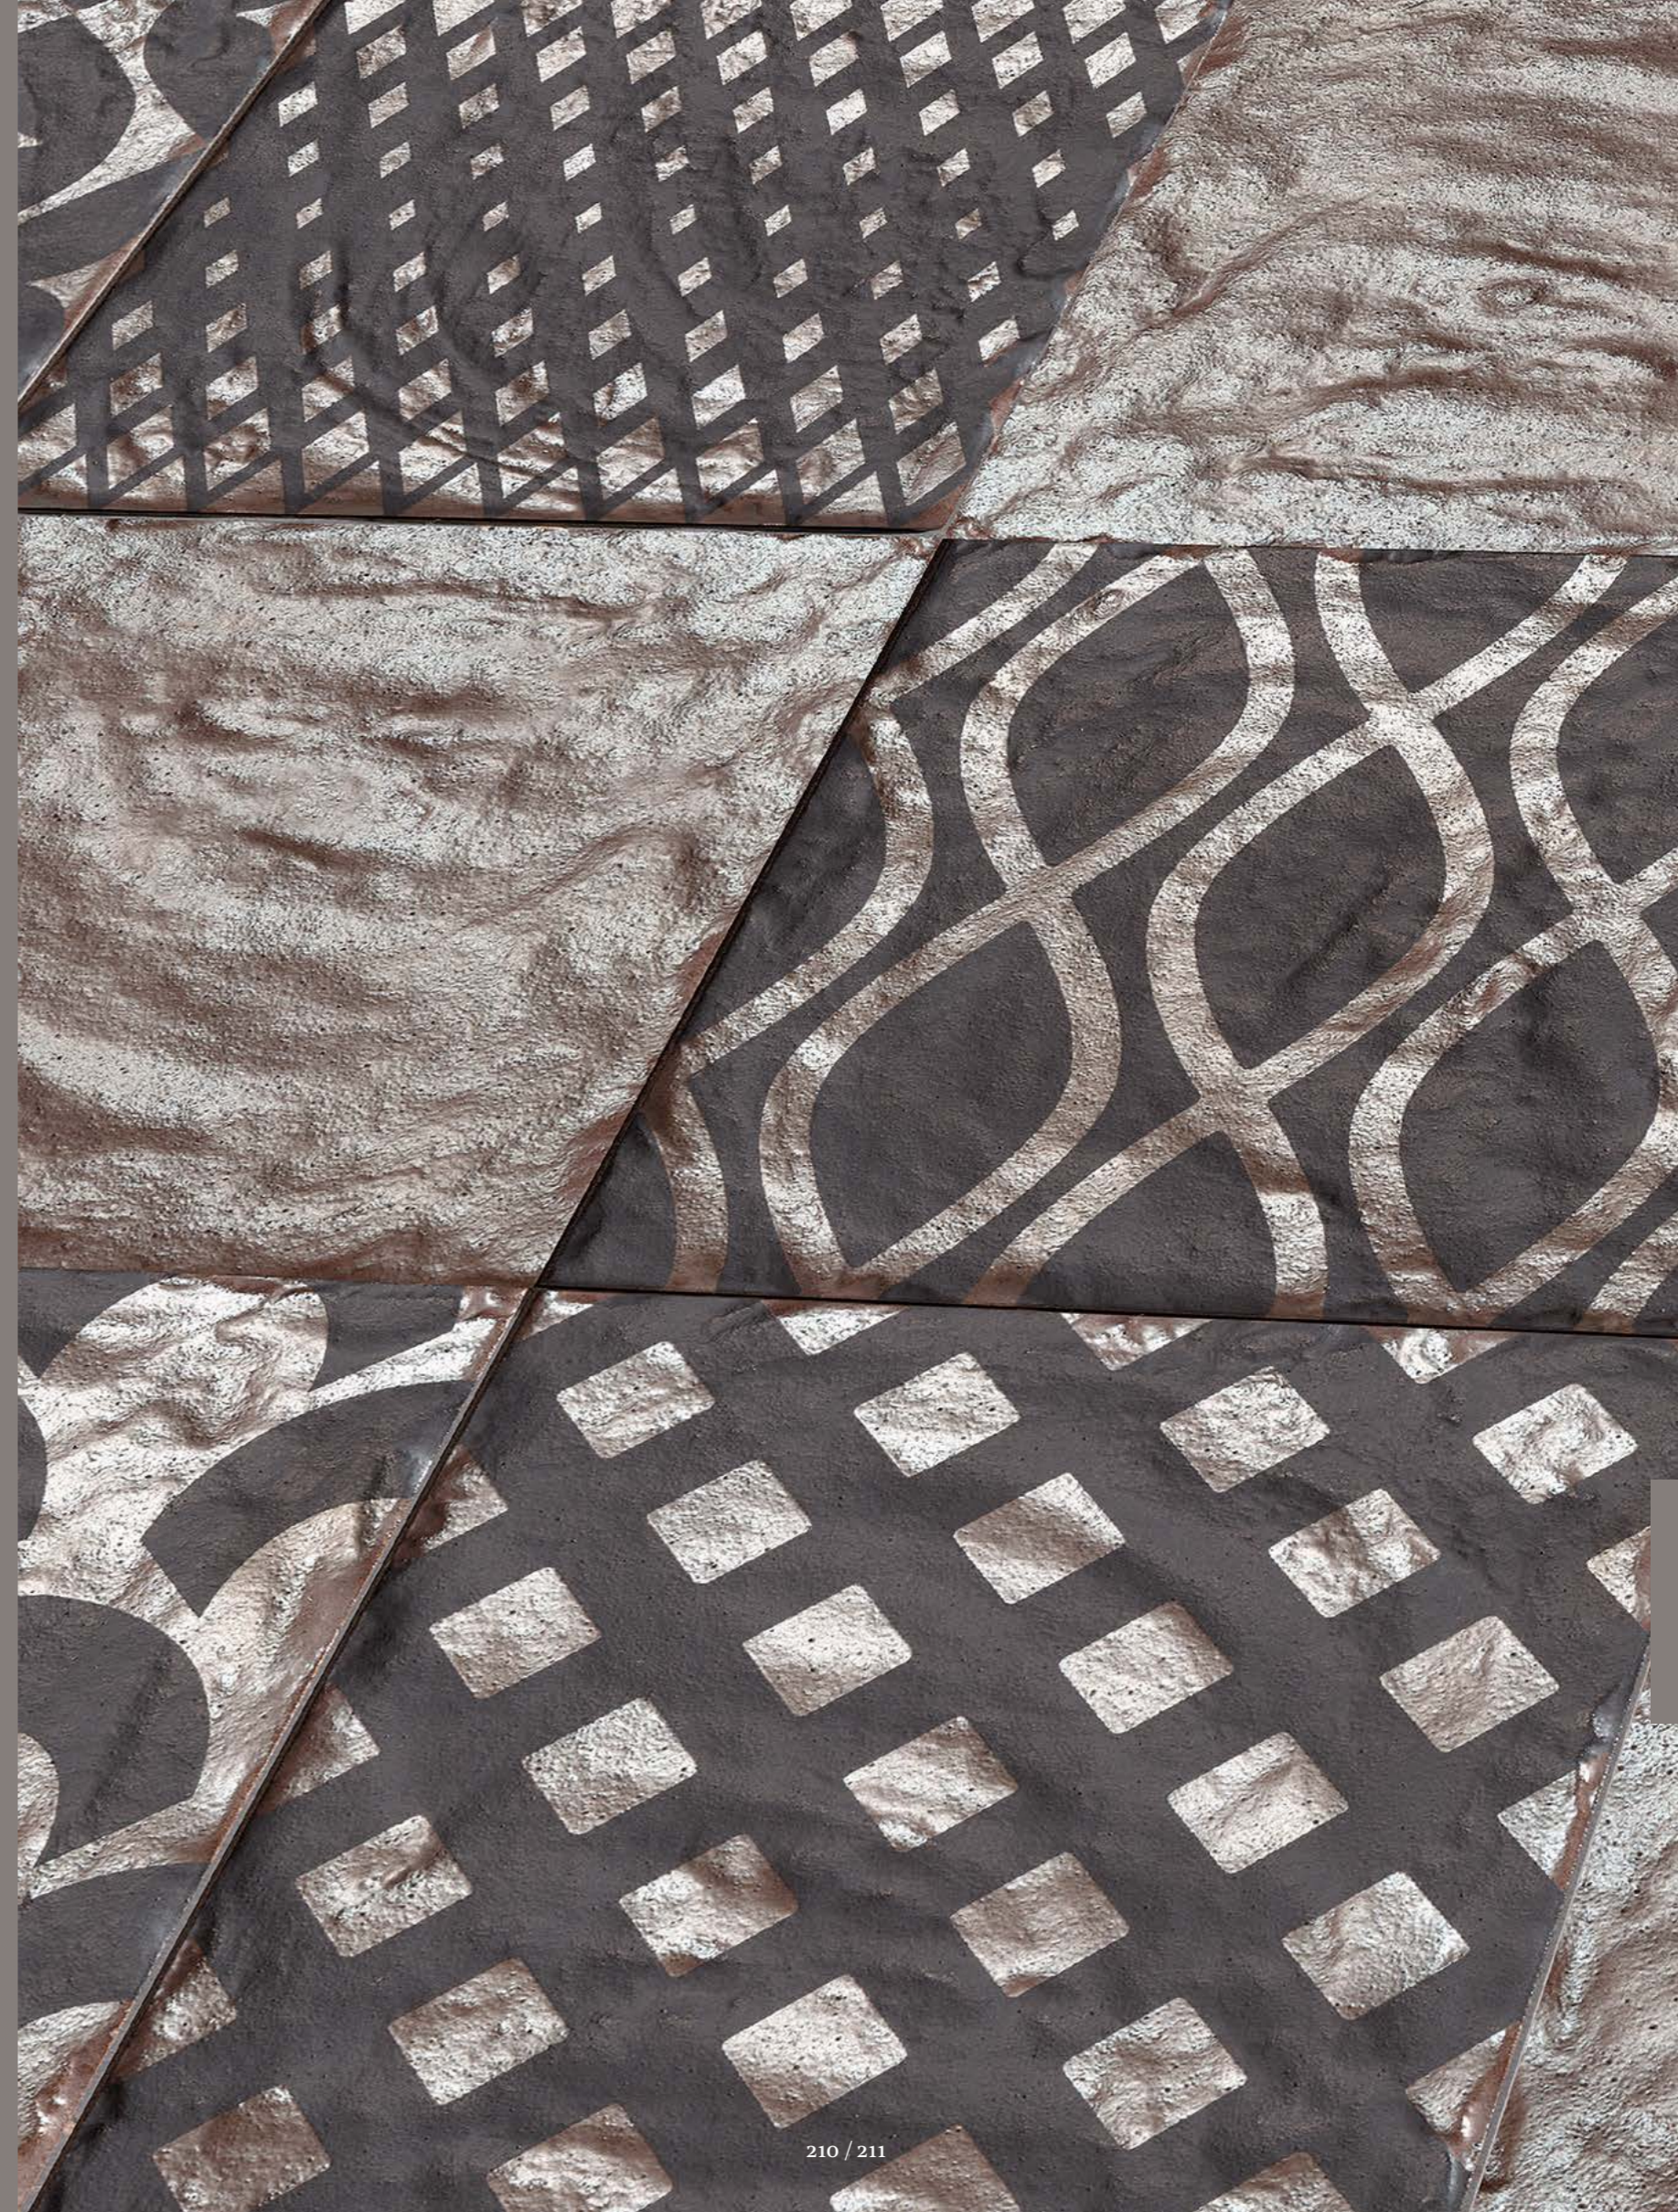

Le Ossidiane

Contrasti evidenti, superfici che evocano lavici paesaggi costieri, raffinate decorazioni nel formato 20x20 dialoganti fra pergamena e bronzo: uno stile contemporaneo che stimola una creatività ben calcolata e un gusto progettuale attento alla moda e al design. Ideale per rivestire ambienti sia interni che esterni.

[en] Clear contrasts, surfaces that evoke coastal landscapes covered in lava, refined decorations in the 20x20 format, interacting between parchment and bronze: a contemporary style that stimulates well-calculated creativity and a taste for composition that is attentive to fashion and design. Ideal for covering both internal and external ambients.