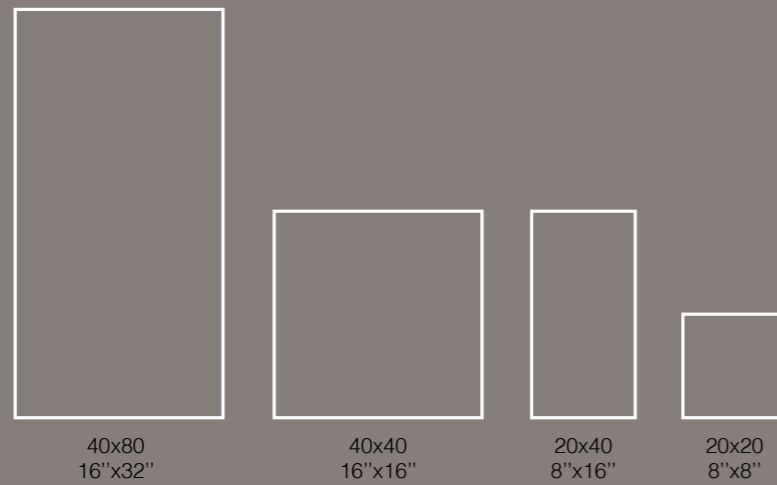

Le Ossidiane

Gres fine porcellanato smaltato · Glazed fine porcelain stoneware

9
Colori
Colours

4
Formati
Sizes