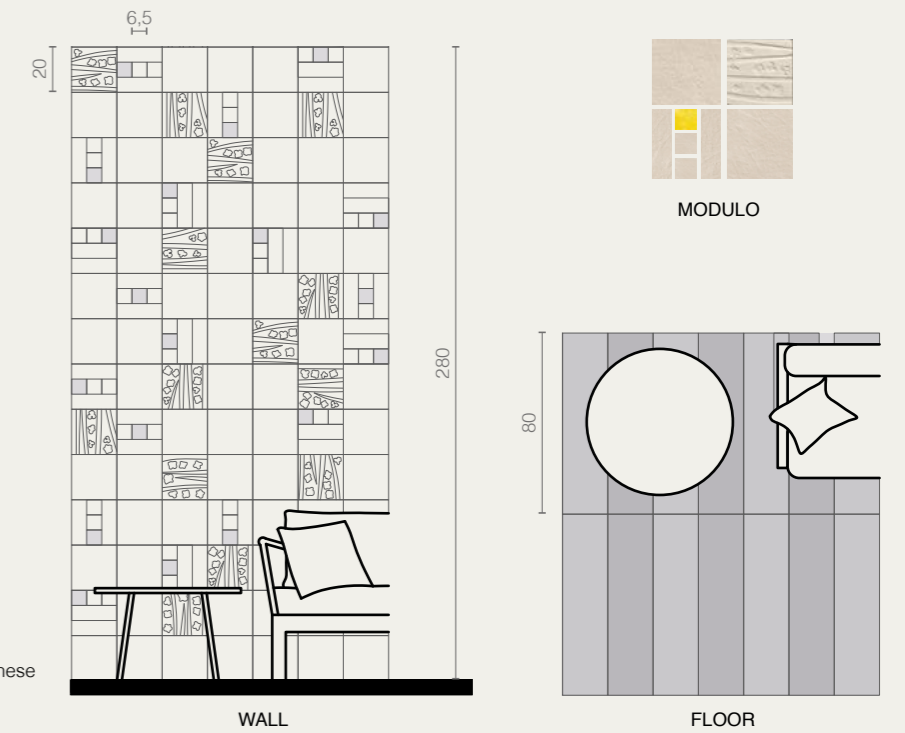

AB02 · Entrance

Abitare la Terra · pag. 248

WALL

Bosa · Caolino
20x20 · 50,42%
6,5x20 · 16,38%
6,5x6,5 · 5,33%

Bosa · Caolino
Tracce mix
20x20 · 25,21%

Tinte d'Accento
Mimosa 6,5x6,5
su rete 20x20 · 2,66%

FLOOR

Bosa · Argilla
20x80 Rett

Bosa · Manganese
20x80 Rett