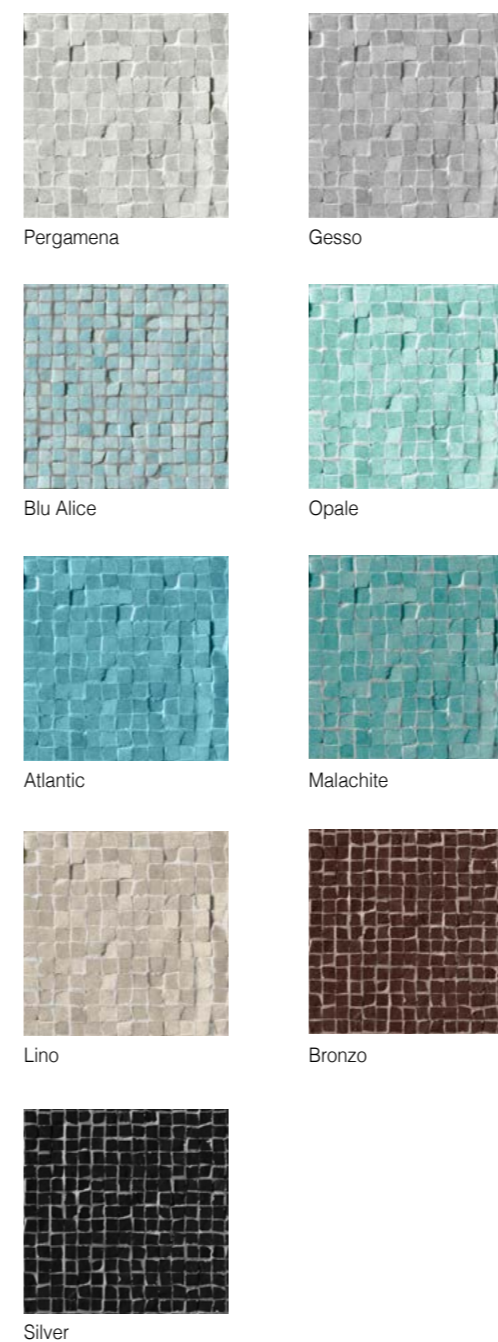

Pezzi speciali · Special Pieces
Pièces Spéciales · Spezialteile

Formato	40x80 16"x32"	40x40 16"x16"	20x40 8"x16"	20x20 8"x8"	Battiscopa* 6,5x40 2 7/16"x16"
Pezzi per scatola Pcs/box Pièces/boîte Stücke Karton	3	7	10	21	20
Mq per scatola Sqm/box Mc/boîte Qm/Karton	0.96	1.12	0.80	0.84	8 ml
Kg per scatola Kgs/box Kg/boîte Kg/Karton	23.00	26.50	20.00	20.90	13.00
Scatole per paletta Boxes/pallet Boîte/pallet Kartons/pallet	28	44	54	51	-
Mq per paletta Sqm/pallet Mc/pallet Qm/pallet	26.88	49.28	43.20	42.84	-
Kg per paletta Kgs/pallet Kg/pallet Kg/pallet	664	1185	1100	1085	-

* BATTISCOPA è disponibile nei colori: Lino, Pergamena, Blu Alice, Opale, Gesso, Atlantic, Malachite.
BATTISCOPA is available in: Lino, Pergamena, Blu Alice, Opale, Gesso, Atlantic, Malachite.
BATTISCOPA est disponible dans les couleurs: Lino, Pergamena, Blu Alice, Opale, Gesso, Atlantic, Malachite.
BATTISCOPA verfügbar in den Farben: Lino, Pergamena, Blu Alice, Opale, Gesso, Atlantic, Malachite.

11,5 V3

Mosaico Spacco*
1x1 · 7/16"x7/16" / 30x30 · 12"x12"