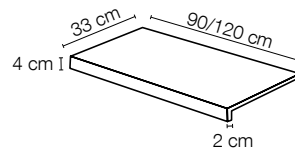

WALL: resina black cm 90x90 - 35^{3/8}"x35^{3/8}" / FLOOR: resina black cm 90x180 - 35^{3/8}"x70^{7/8}"

FORMATI SIZES FORMATS FORMATE

					
Formati Sizes Formats Formate	cm 60x60 23 ^{5/8} "x23 ^{5/8} "	cm 45x90 17 ^{3/4} "x35 ^{3/8} "	cm 90x90 35 ^{3/8} "x35 ^{3/8} "	cm 60x120 23 ^{5/8} "x47 ^{1/4} "	cm 90x180 35 ^{3/8} "x70 ^{7/8} "
Spessori Thicknesses Epaisseurs Stärken	mm 10	mm 10	mm 10	mm 10	mm 10
Superfici Surfaces Surfaces Oberflächen	●	●	●	●	●

cm 30x90
11^{3/4}"x35^{3/8}"

**Gradone
(assemblato)**

cm 90x33
35^{3/8}"x13"

cm 120x33
47^{1/4}"x13"

**Angolare
(assemblato)**

cm 90x33
35^{3/8}"x13"

cm 120x33
47^{1/4}"x13"

Formati Sizes
Formats Formate