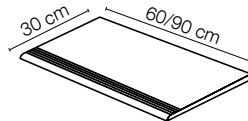

Gradino
Step tread
Nez de marche
Stufenplatte

cm 30x60
11^{3/4}"x23^{5/8}"

cm 30x90
11^{3/4}"x35^{3/8}"