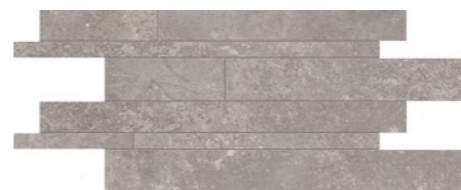

30x60 - 11³/₁₆"x23⁵/₈"
EGU3 Grey Nat. ● A80