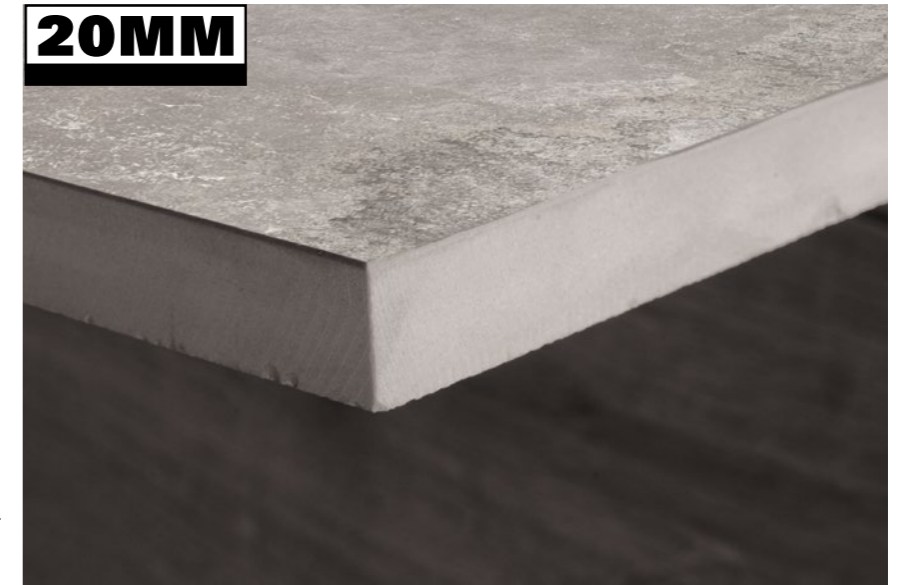

20MM

ESTERNI DI GRANDE VALORE ESTETICO

Heritage 20mm offre la possibilità di realizzare spazi esterni di grande valore estetico, senza rinunciare alle prestazioni tecniche. Le caratteristiche specifiche di Heritage 20mm permettono di integrare perfettamente il materiale con l'ambiente circostante, offrendo la possibilità di creare in modo semplice ed efficace camminamenti e percorsi outdoor. L'alto spessore di Heritage 20mm garantisce un'elevata resistenza rendendolo ideale negli ambienti interni ed esterni pubblici. Heritage 20mm è facile da posare su erba, su sabbia, su ghiaia. La posa a colla su massetto permette di realizzare pavimentazioni carrabili industriali e commerciali. Ideale per rampe di accesso e garage. Heritage 20mm è l'ideale per la creazione di pavimenti sopraelevati.

20MM

EXTÉRIEURS DE GRANDE VALEUR ESTHÉTIQUE

Heritage 20mm offre la possibilité de réaliser des espaces extérieurs d'une grande valeur esthétique, sans toutefois renoncer aux prestations techniques. Les caractéristiques spécifiques de Heritage 20mm permettent d'intégrer parfaitement le matériau à l'environnement ambiant, offrant la possibilité de créer simplement et efficacement des parcours faciles à nettoyer. L'épaisseur de Heritage 20mm garantit une résistance élevée aux charges et aux sollicitations, la rendant idéale pour l'intérieur et l'extérieur des espaces publics. Heritage 20mm est facile à poser sur l'herbe, le sable et le gravier. Une fois collé sur chape, le produit permet de réaliser des sols carrossables pour des espaces industriels et commerciaux. Idéal pour rampes d'accès et garages. Heritage 20mm est idéale pour la création de planchers surélevés.