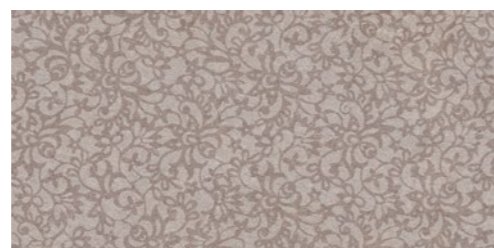

40x80 - 15³/₄"x31¹/₂"
EGN4 Urban Nat. Rett. ● T26