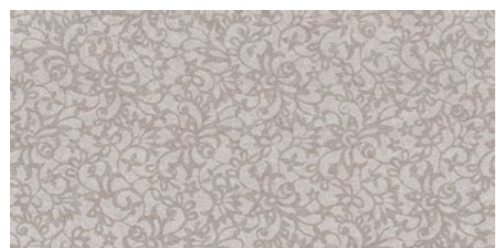

● T17

30x60 - 11^{3/16}"x23^{5/8}"
EGMP Urban Nat. Rett.

● T14

80x80 - 31^{1/2}"x31^{1/2}"
EH03 Urban Nat. Rett.

● T67

FLORITA

40x80 - 15³/₄"x31¹/₂"
EGN1 Ivory Nat. Rett. ● T26

40x80 - 15³/₄"x31¹/₂"
EGN2 Beige Nat. Rett. ● T26