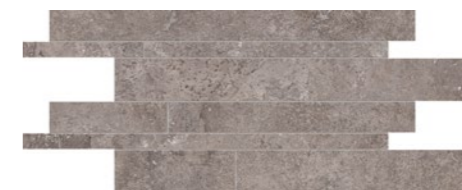

LISTELLI SFALSATI*

30x60 - 11³/₁₆"x23⁵/₈"
EGU1 Ivory Nat. ● A80

30x60 - 11³/₁₆"x23⁵/₈"
EGU2 Beige Nat. ● A80

30x60 - 11³/₁₆"x23⁵/₈"
EGU3 Grey Nat. ● A80

30x60 - 11³/₁₆"x23⁵/₈"
EGU4 Urban Nat. ● A80

MOSAICO 5X5*