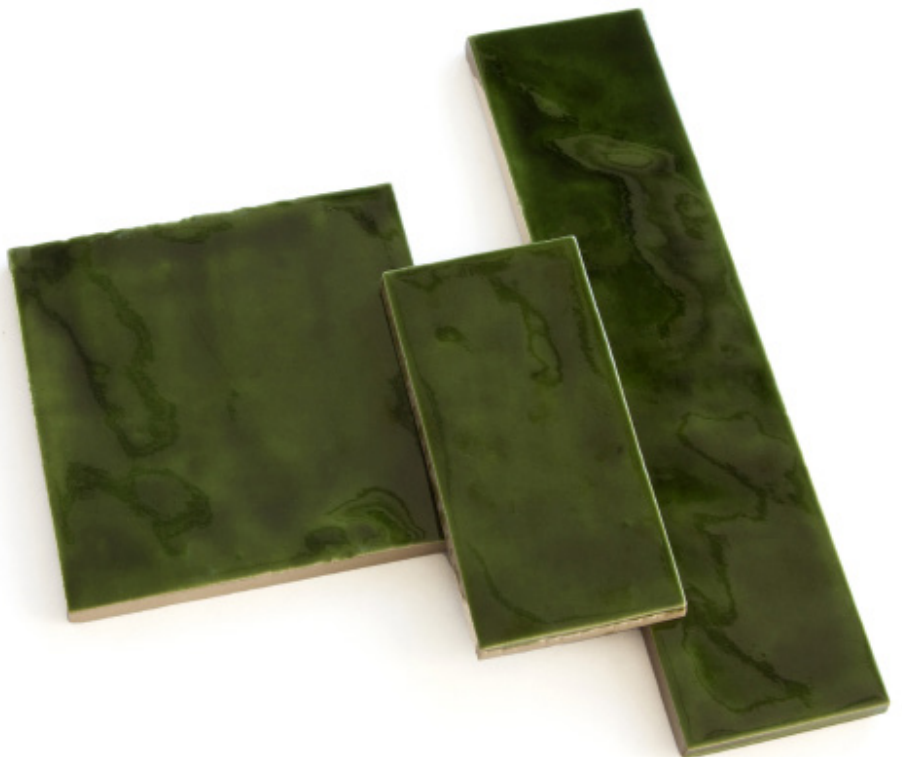

# Magma

Due formati combinabili e 9 colori definiscono una serie che prende ispirazione dalle piastrelle artigianali in lava. Caratteristica saliente è la brillantezza e luminosità del materiale, realizzato in gres porcellanato dai riflessi lucidi e raffinati.

Le tonalità si ispirano a colori naturali, in linea con le ultime tendenze dettate dall'interior design. I formati quadrato e rettangolare 11,5x11,5, 5,7x11,5 e 5,7x23,2 possono essere posati anche in combinazione fra loro ottenendo pattern unici ed estremamente originali.

Two combinable sizes and 9 colors define a series that takes inspiration from handcrafted lava tiles. A salient feature is the brilliance and brightness of the material, made of porcelain stoneware with glossy and refined reflections.

The shades are inspired by natural colors, in line with the latest trends dictated by interior design. The square and rectangular 4,52"x4,52", 2,2"x4,52" and 2,2"x9,12" sizes can also be laid in combination with each other, obtaining unique and extremely original patterns.