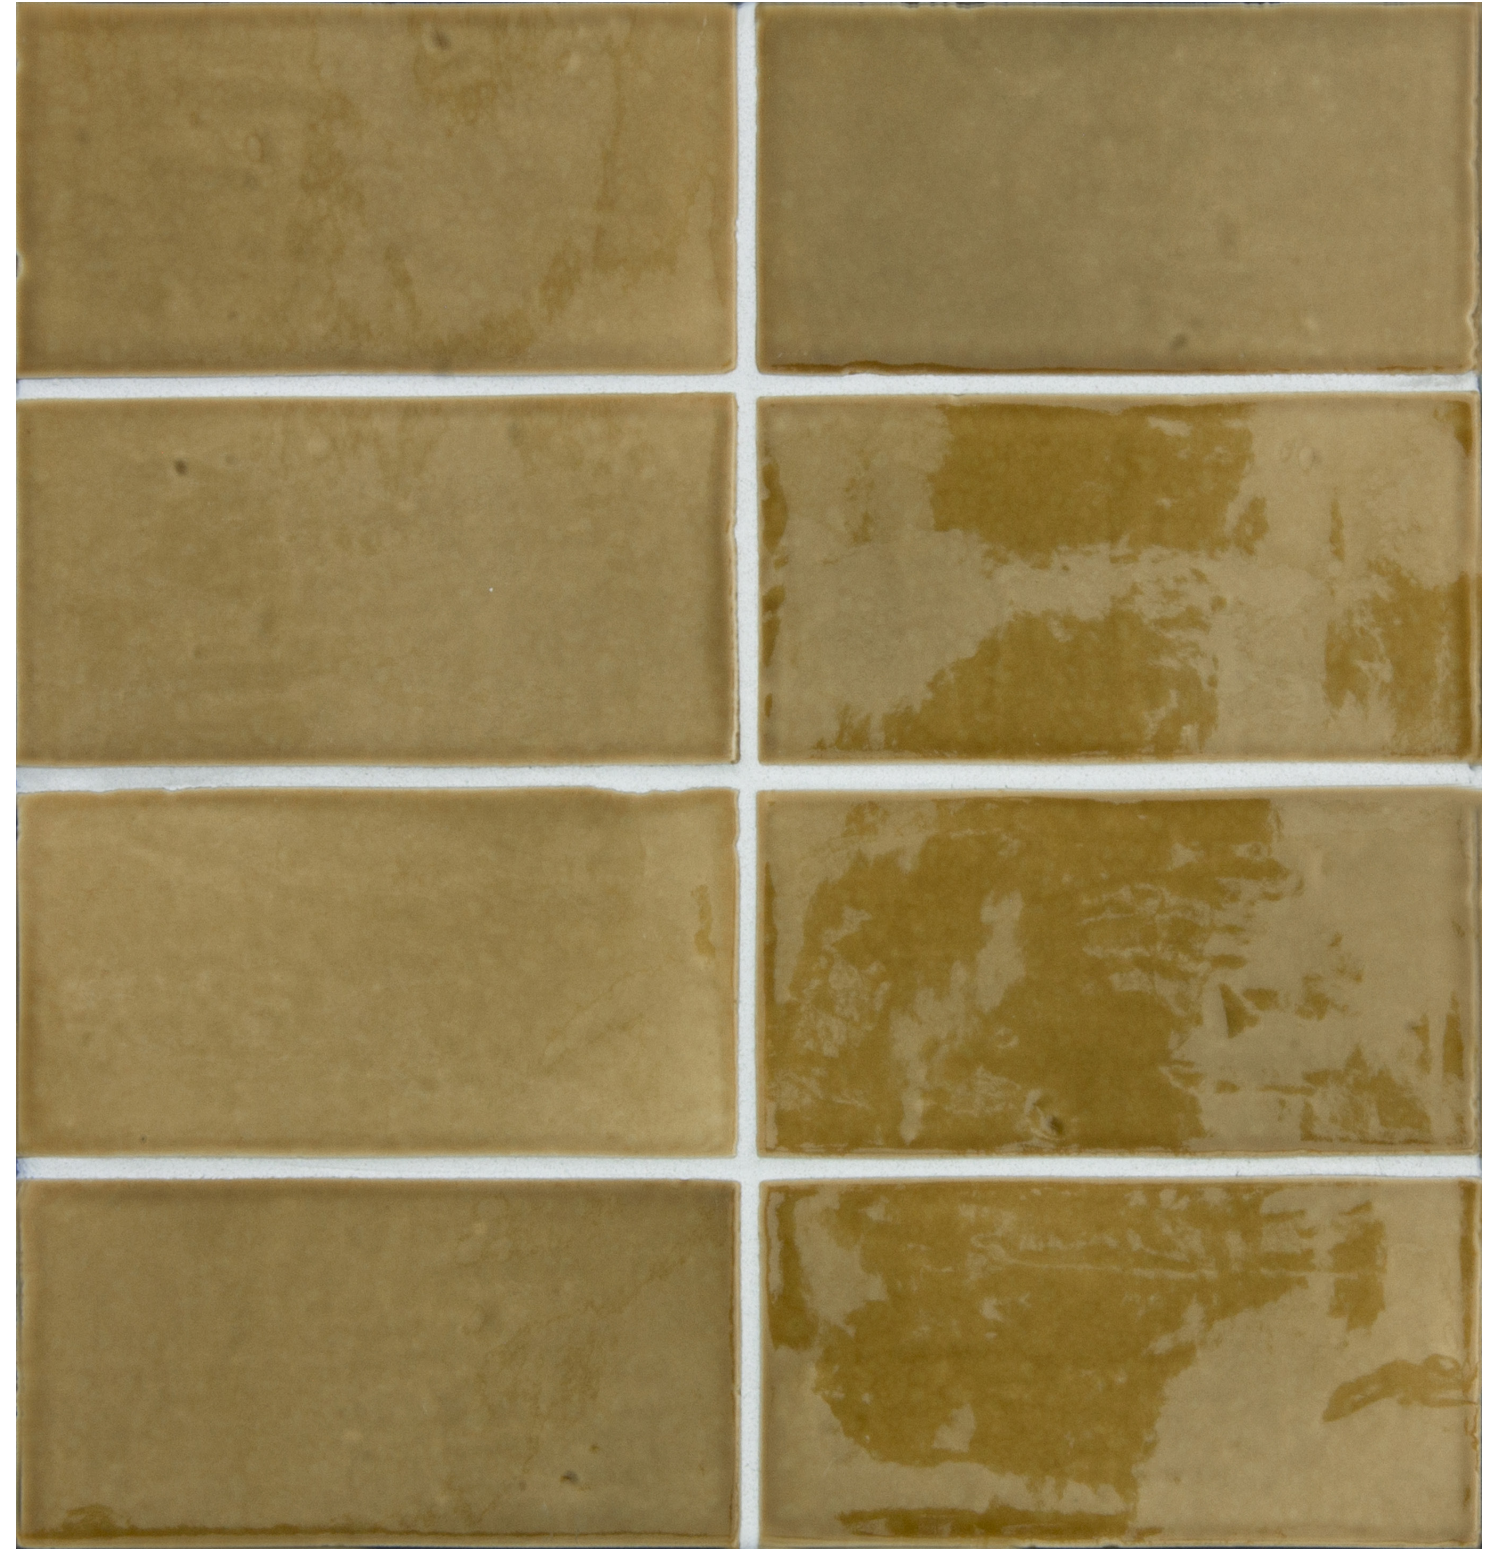

Bianco MAG11BI
11,5x11,5 4,52"x4,52"

Caramello MAG11CA
11,5x11,5 4,52"x4,52"

Magma
Senape MAG05SE
5,7x11,5 2,2"x4,52"