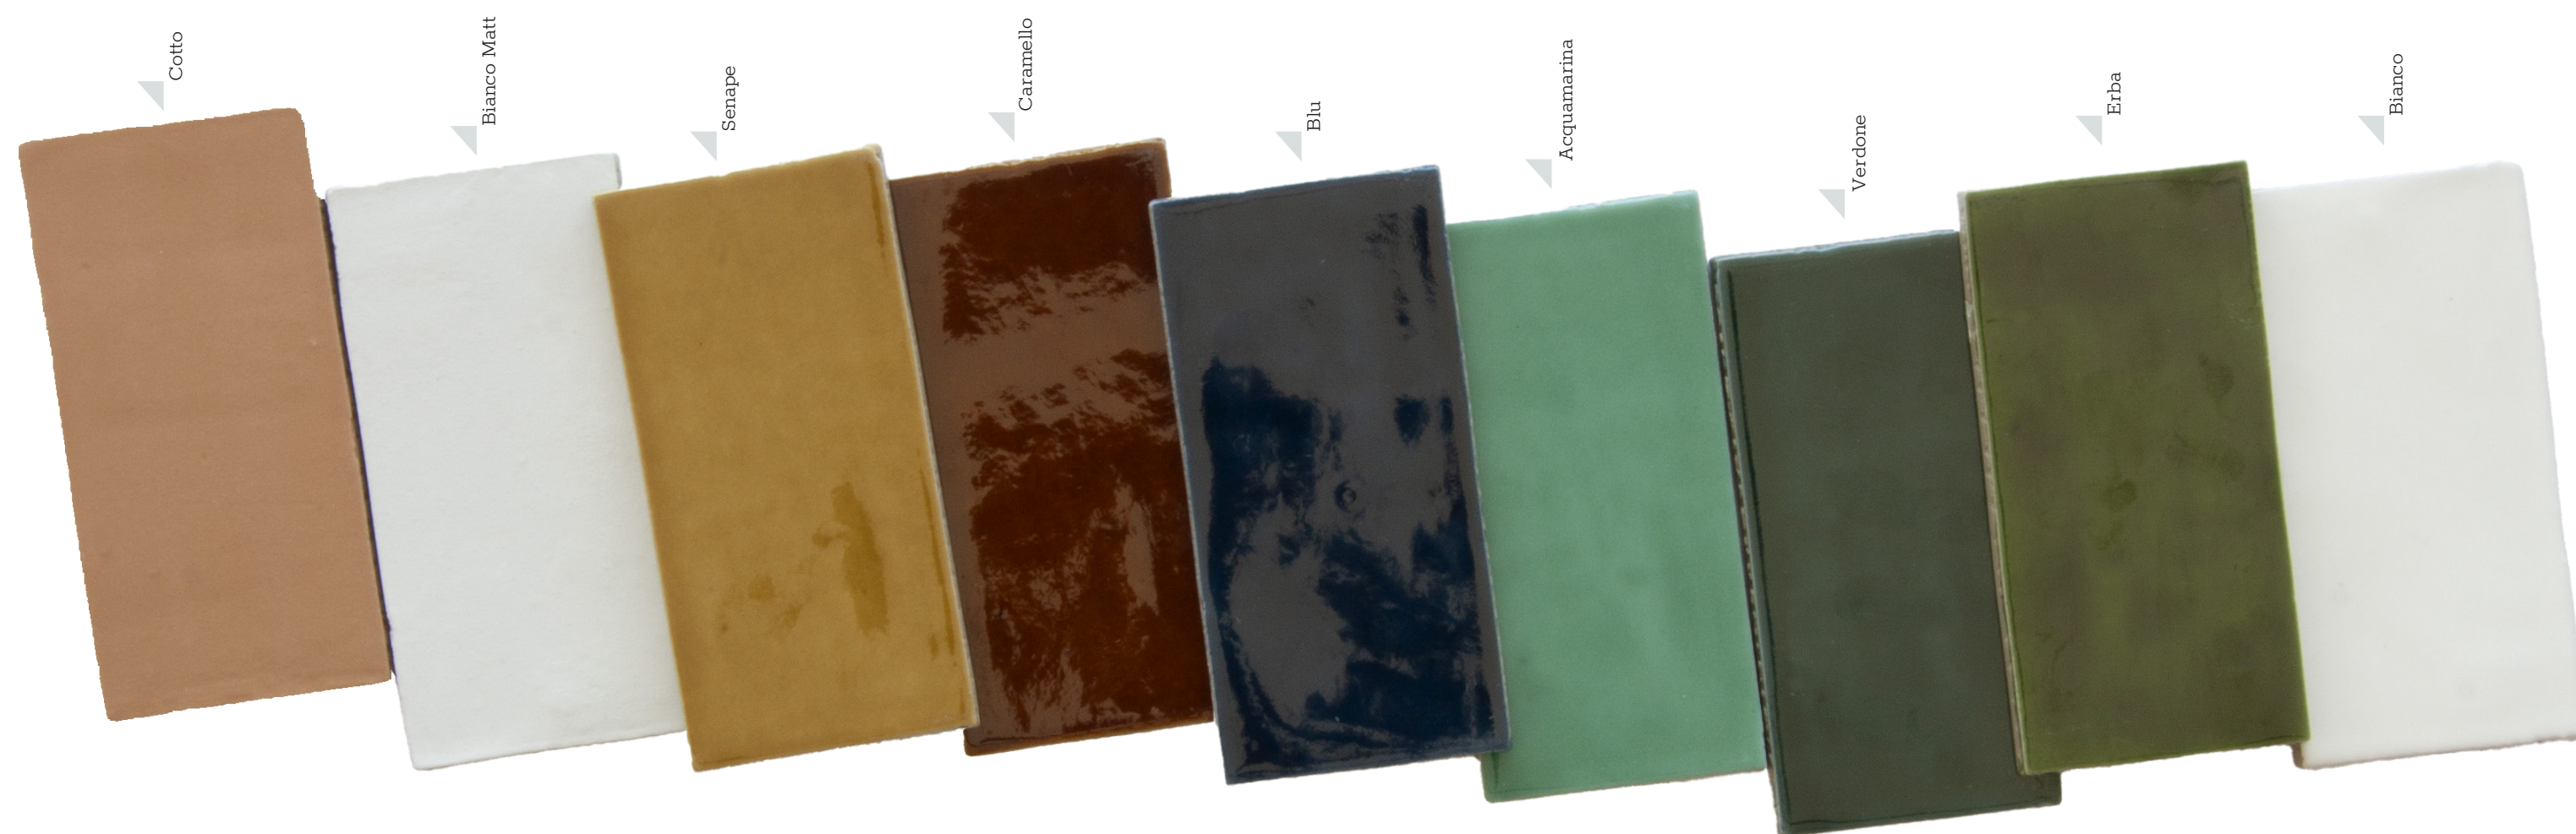

Tecnologia/Technology

Gres porcellanato Cat. BIa/Glazed porcelain tiles Cat. BIa