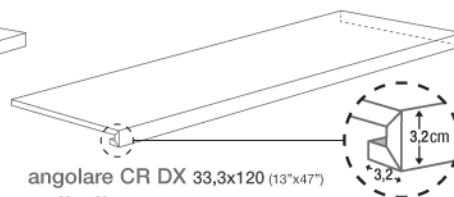

angolare CR DX 33,3x120 (13" x 47")
matt rett.

- 8660009 acquamarina matt rett.
- 8660019 azzurro matt rett.
- 8660049 crema matt rett.
- 8660039 bianco matt rett.
- 8660029 perla matt rett.

148 ▲ 2

lucido rett.

- 9660109 acquamarina lucido rett.
- 8660119 azzurro lucido rett.
- 8660149 crema lucido rett.
- 8660139 bianco lucido rett.
- 8660129 perla lucido rett.

150 ▲ 2