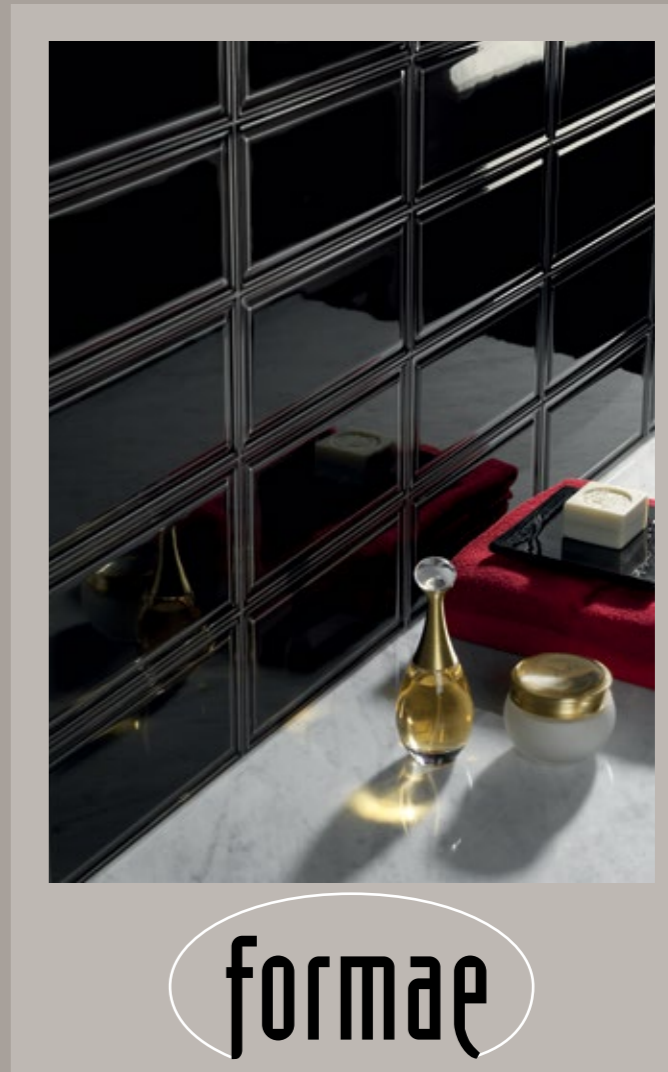

LISTA IMBALLAGGI					
DESCRIZIONE	KG X COLLO	PZ X COLLO	MQ X COLLO	COLLI X PALLET	KG X PALLET
13x26 FRAME	9,00	15	0,507	154	1386
13x26 DIAMOND	9,00	15	0,507	154	1386
13x26 OVAL	9,00	15	0,507	154	1386

PEZZI SPECIALI		
DESCRIZIONE	KG X COLLO	PZ X COLLO
10x26 FIDIA	7,50	10
2,5x10 ANGOLO FIDIA	2,00	40
6,5x26 TORO	7,00	20
2x6,5 ANGOLO TORO	1,60	40
2x26 MATITA CAPITELLO	4,50	36
1,2x26 COPRISPIGOLO	0,90	21
6,5x26 PANTHEON	9,00	30
6,5x26 FOLIAGE	9,00	30
20x26 ZOCCOLO	10,00	10
2x20 ANGOLO ZOCCOLO	1,90	30