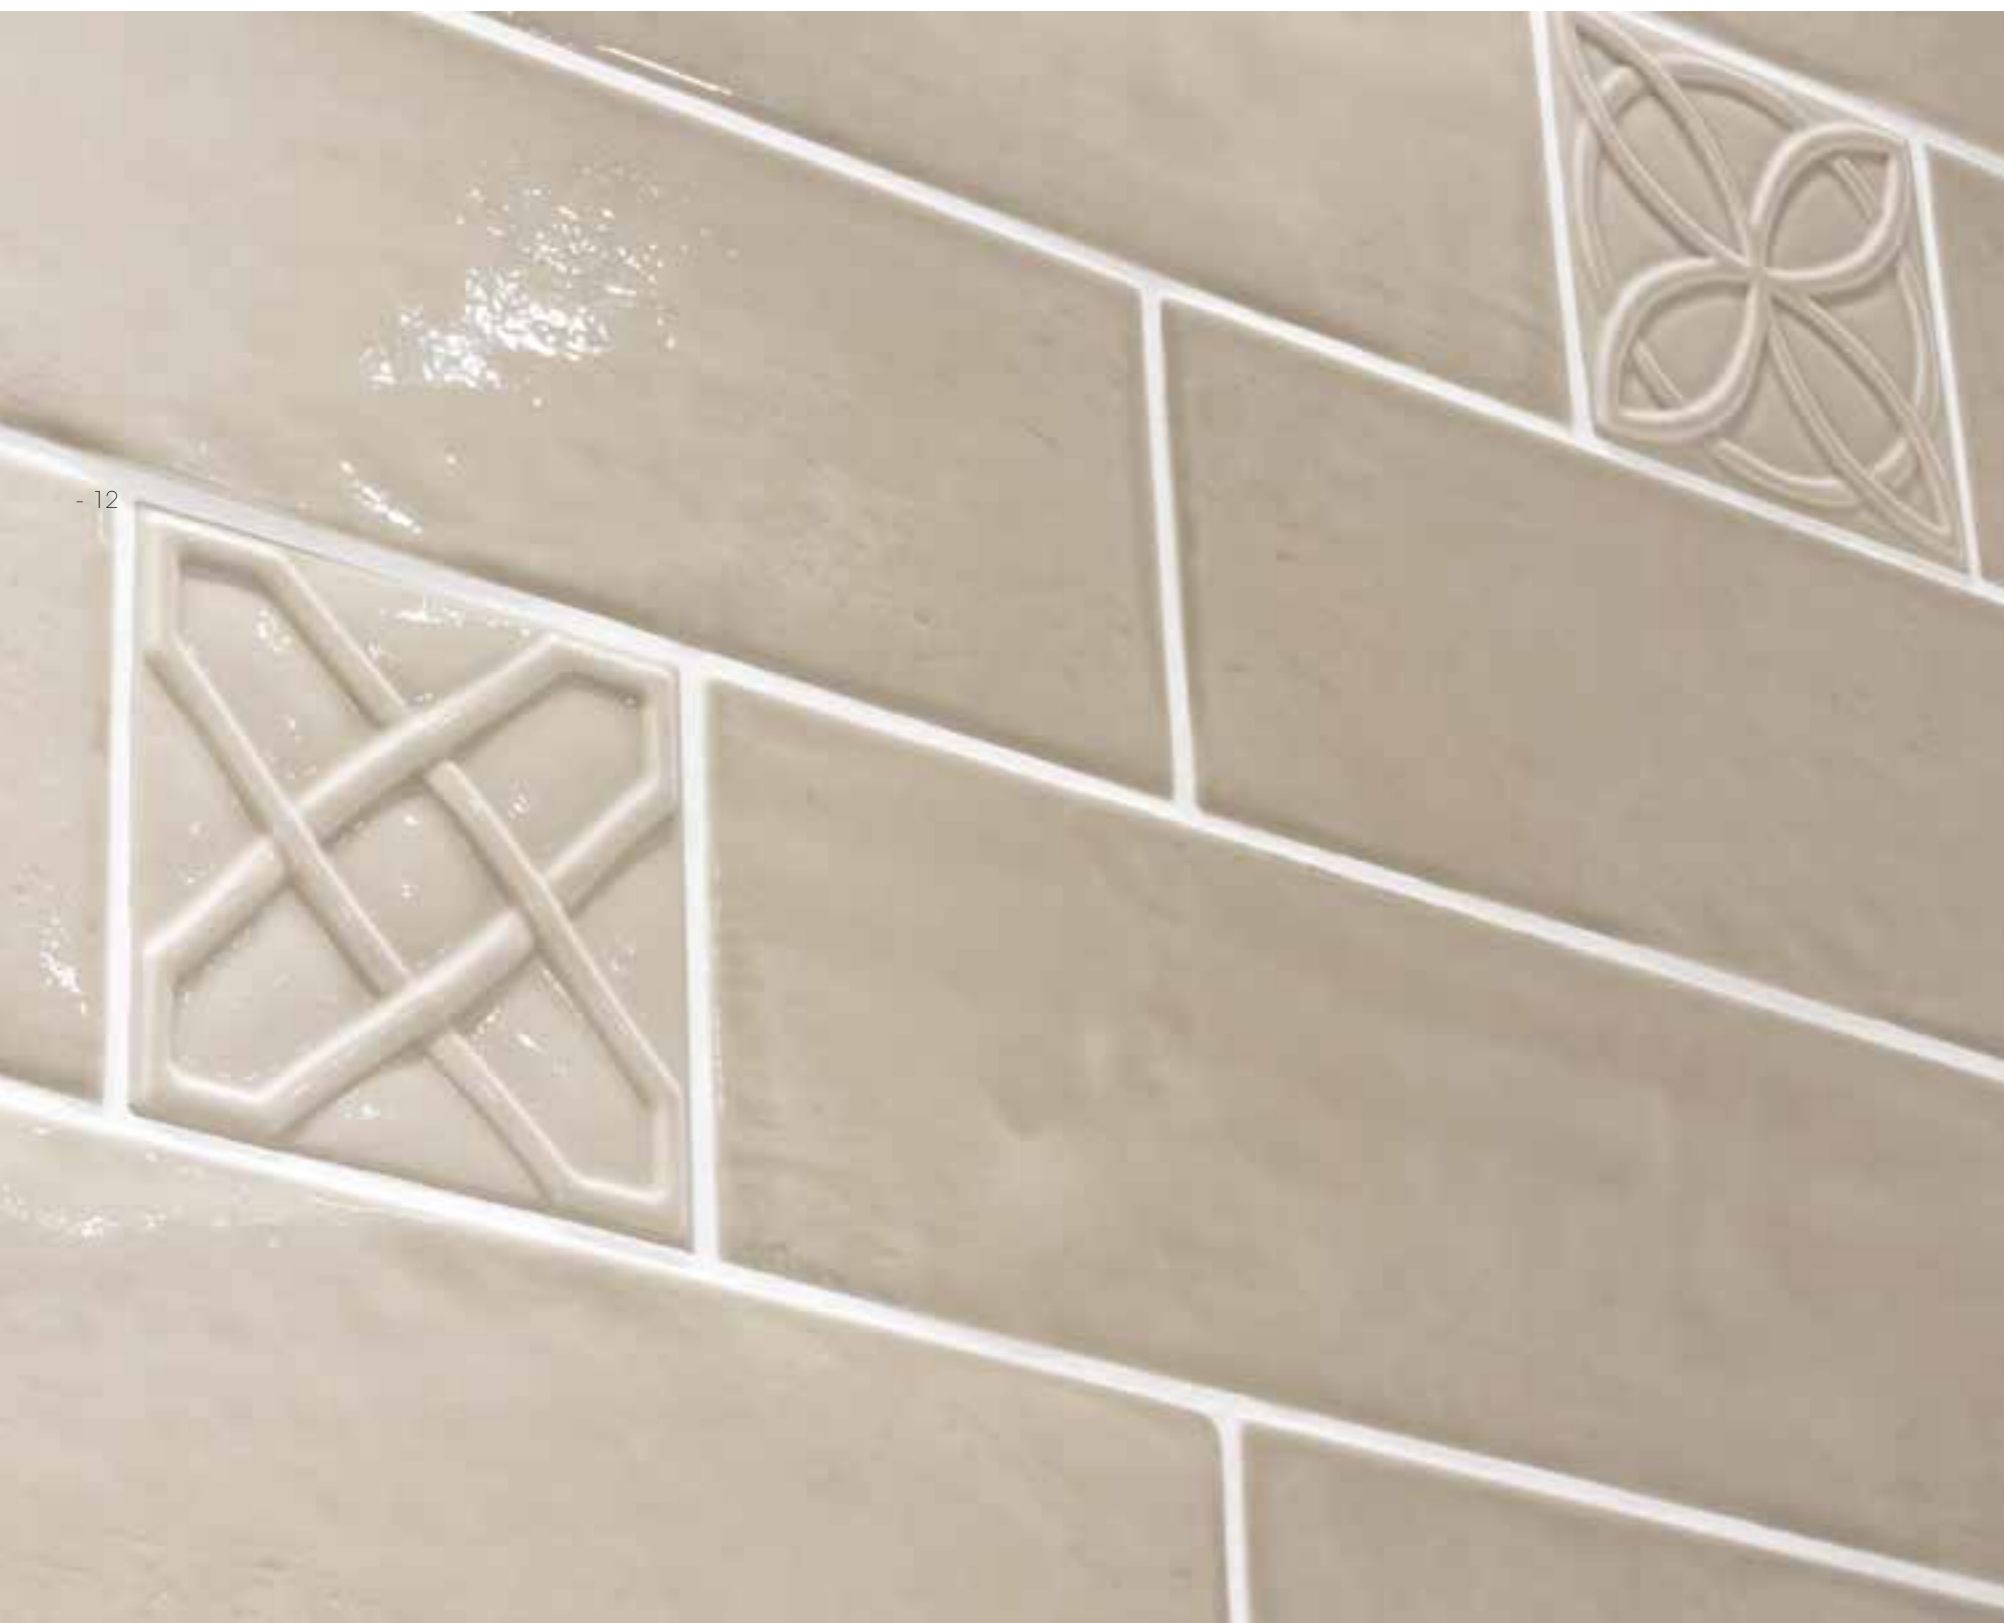

CHELSEA

TAUPE 15X45

CARAMEL 15X45

DEC. CIRCUS CARAMEL 15X15

DEC. SQUARE CARAMEL 15X15

- 12