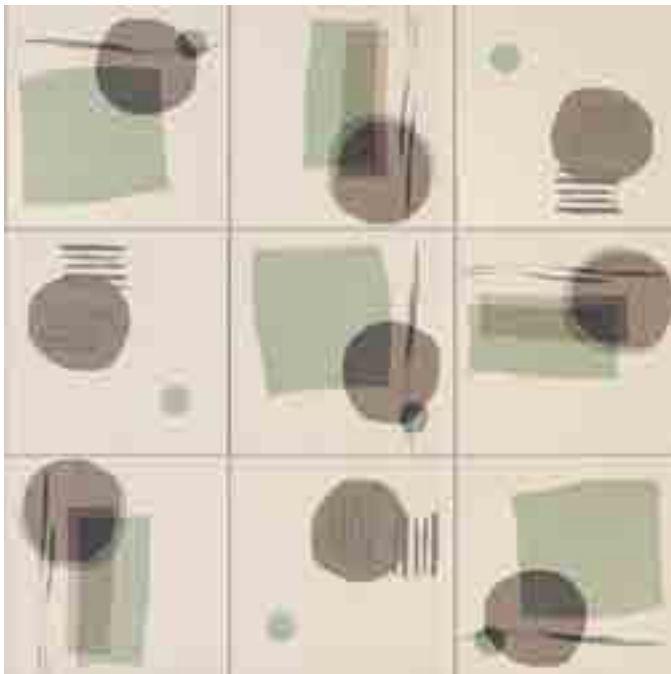

*floor* **Verde** 15x15cm Floor  
*wall* **Menta** 15x15cm Floor | **Luce Greens** 15x15cm Decors Mix |  
**Verde** 5x25cm Wall

Decors Mix **Browns**

*three patterns mixed  
tre patterns mixati*

Decors Mix **Rainbow**