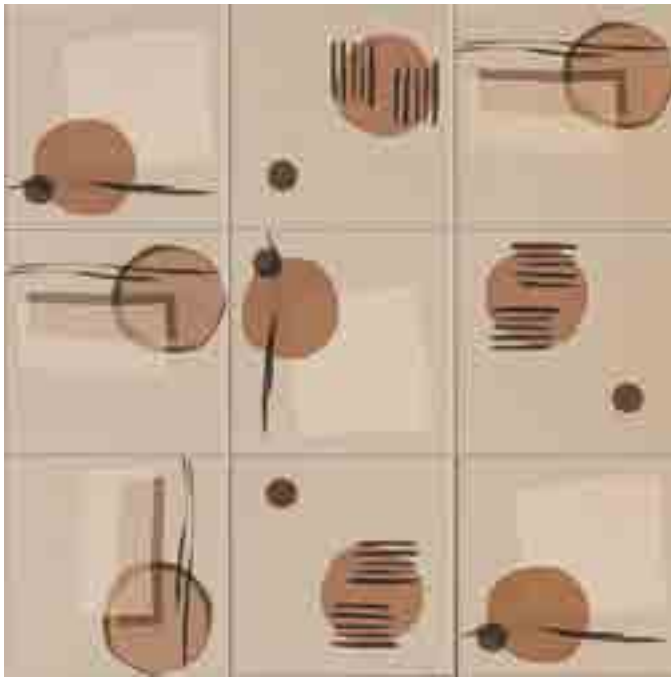

Decors Mix **Browns**