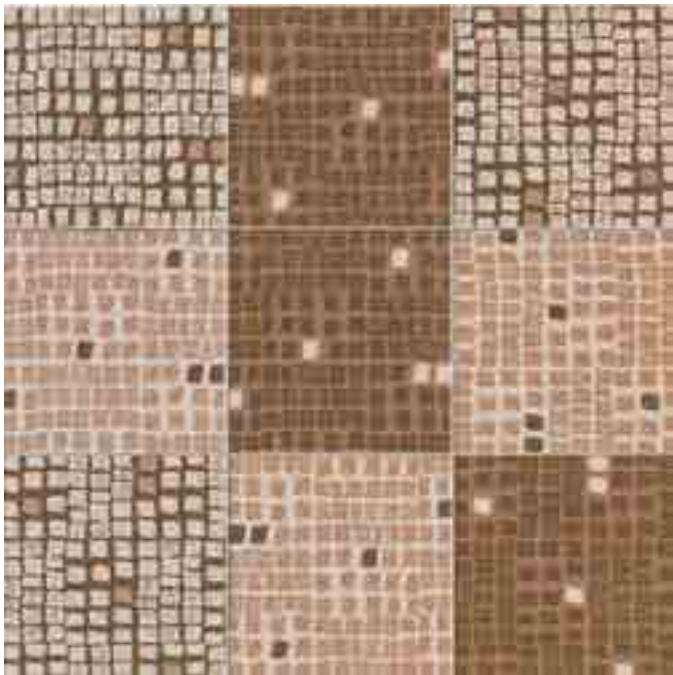

Decors Mix **Browns**