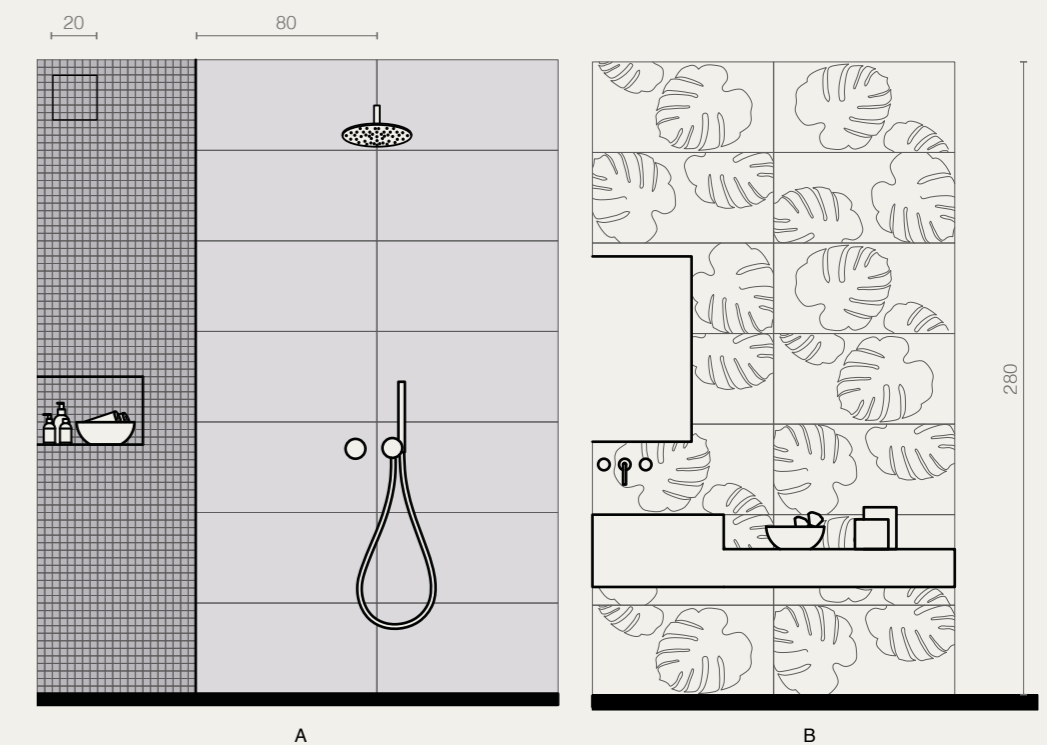

Bianco
20x80 Rett

Bianco Rodò
80x80 Rett

MODULO

MEDITERRANEO STYLE BY CERASARDA

AB03 · Bathroom

Abitare la Terra · pag. 250

WALL

Bianco Rodò mix
40x80 Rett