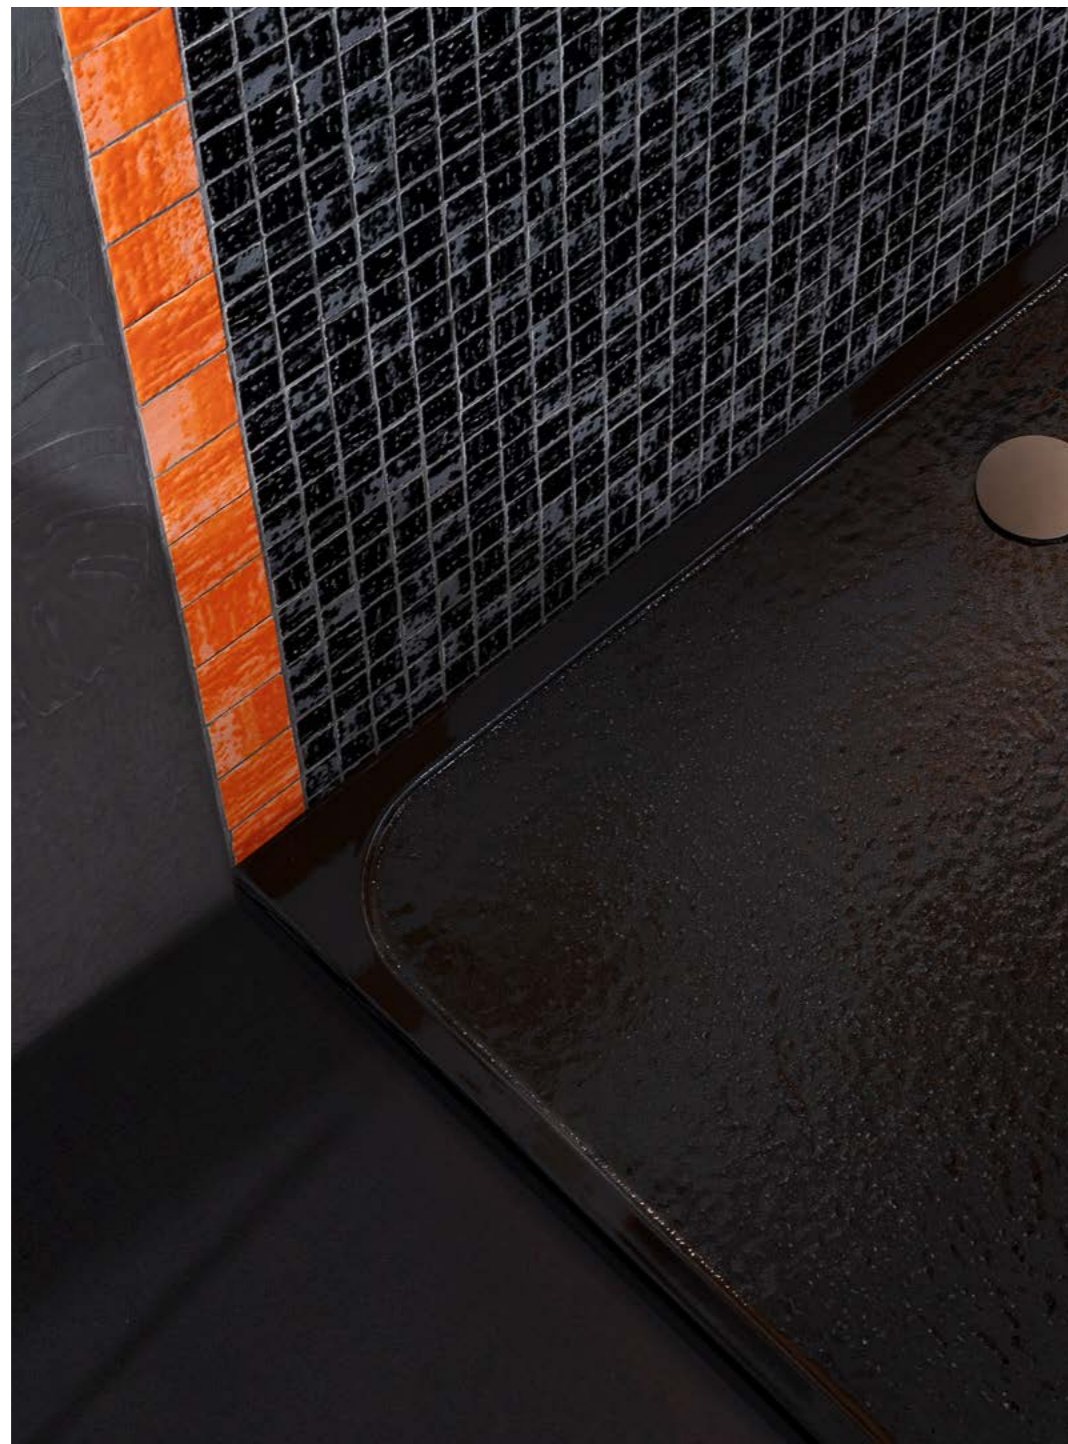

[it] Piatto doccia in lava vulcanica smaltata con cristalline craquelé. Consulta pag. 352.

[en] Volcanic lava tops with clear crackle glazes. See on page 352.