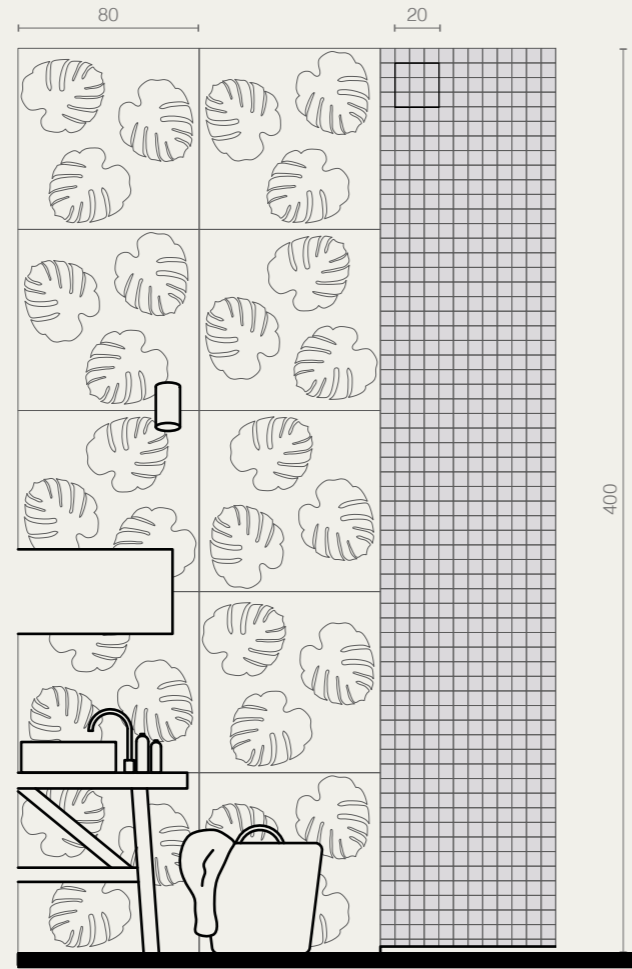

Bosa · Argilla
40x80 Rett

Tinte d'Accento Nero
3,2x3,2 su rete 20x20 · 2,66%

FLOOR

Bosa · Argilla
6,5x6,5 su rete 20x20
Bosa · Argilla
20x80 Rett

318 / 319

Layout

AB04 · Bathroom

Abitare la Terra · pag. 252