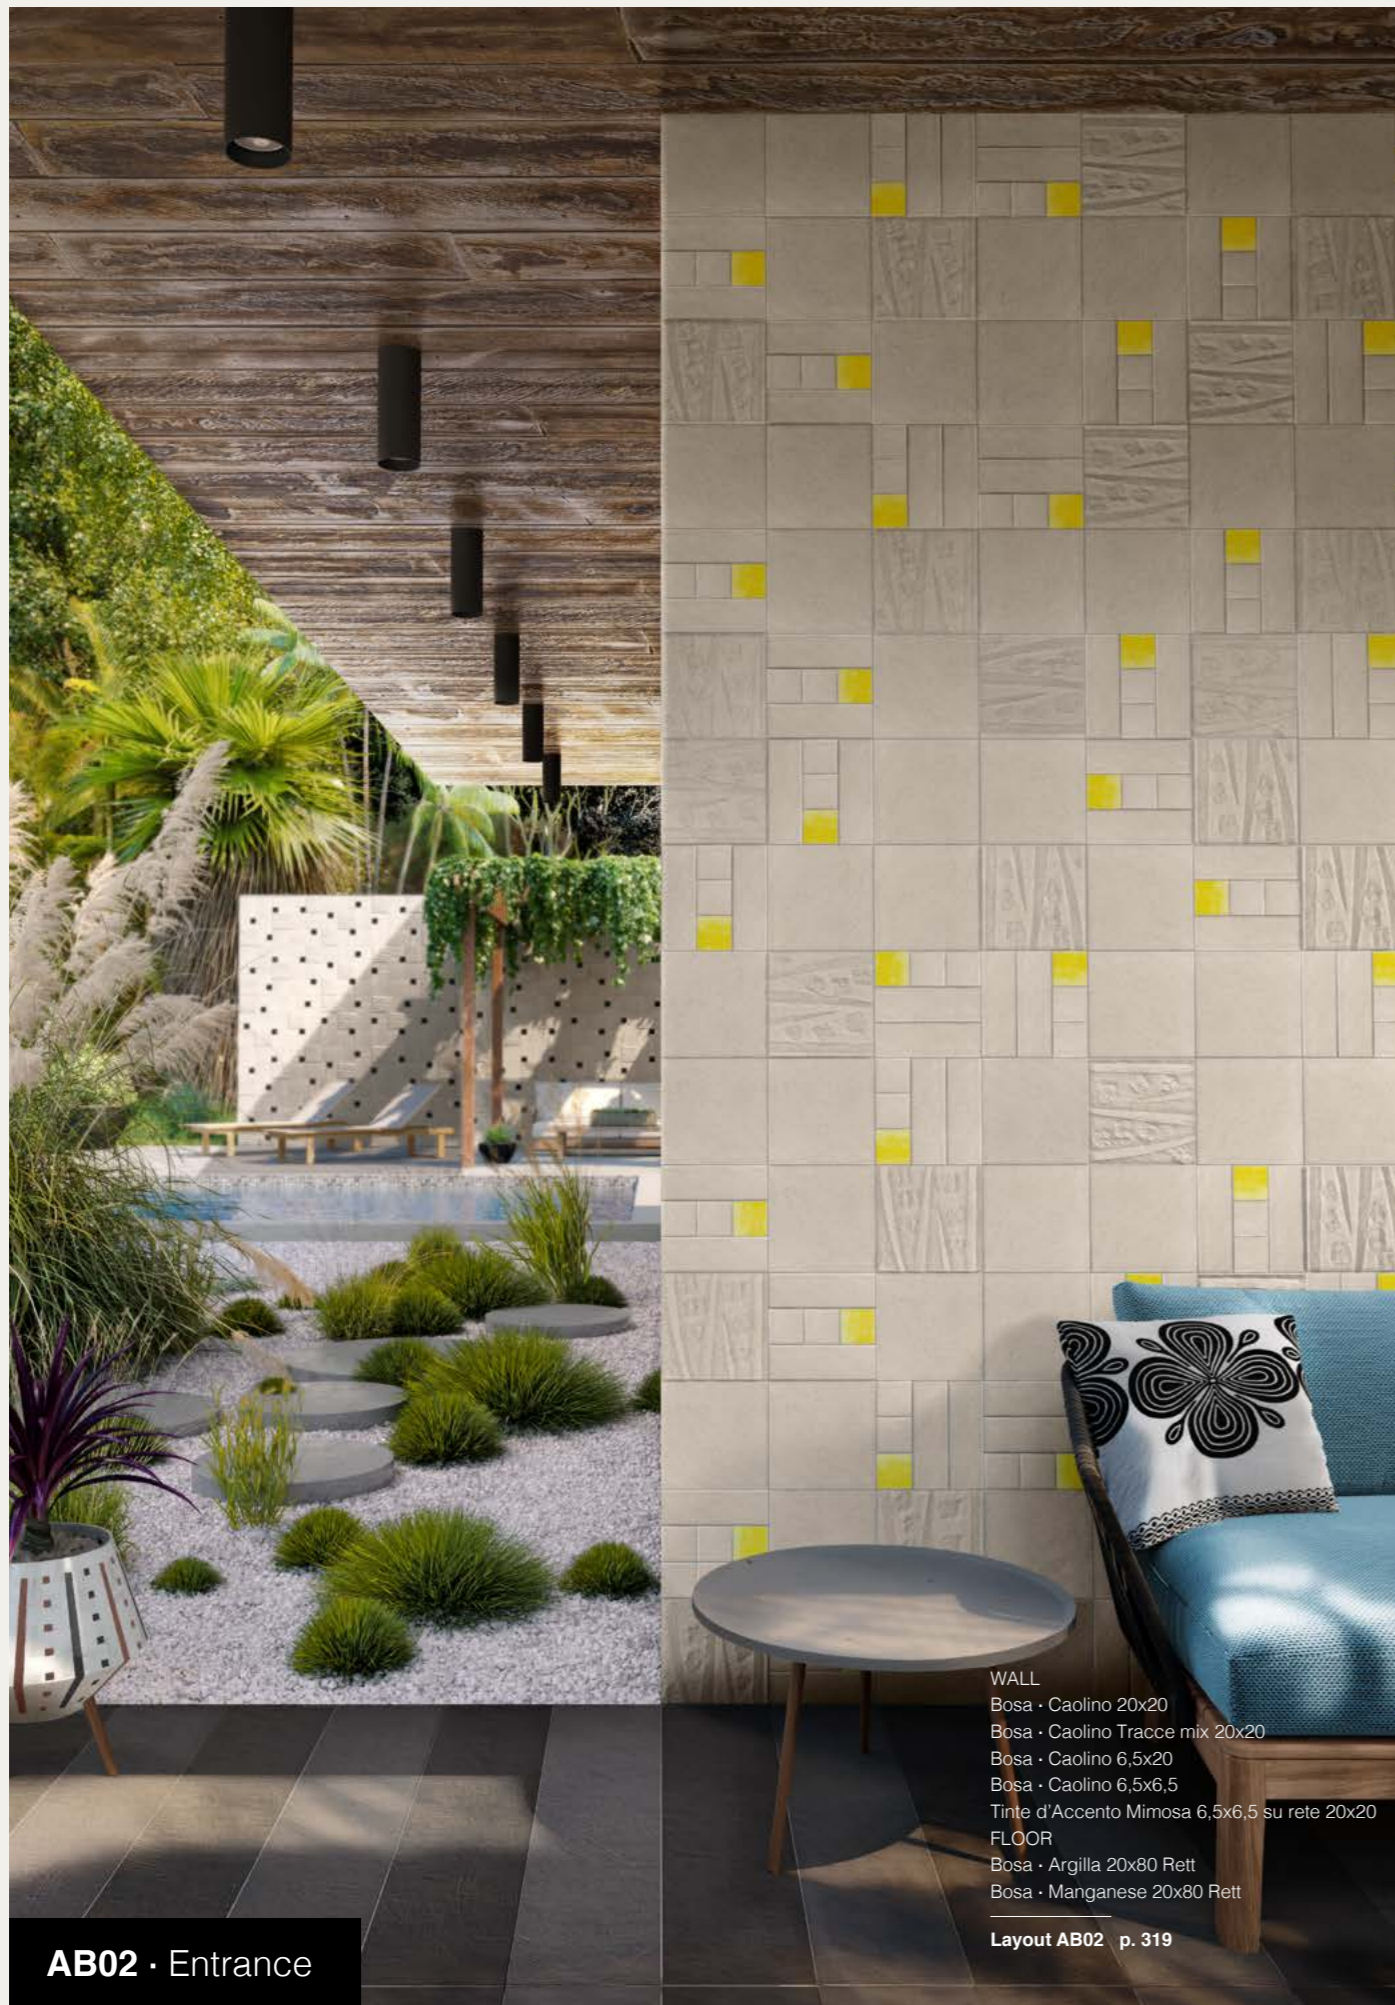

Martin J.
Architetto · Architect

AB01 · Living

Bianco 40x40 Rett
Bosa · Manganese 40x40 Rett
Sulcis · Carbone 40x40 Rett
Barbagia · Oleastro 40x40 Rett
Bianco 20x80 Rett
Bianco Rodo 80x80 Rett

Layout AB01 p. 318