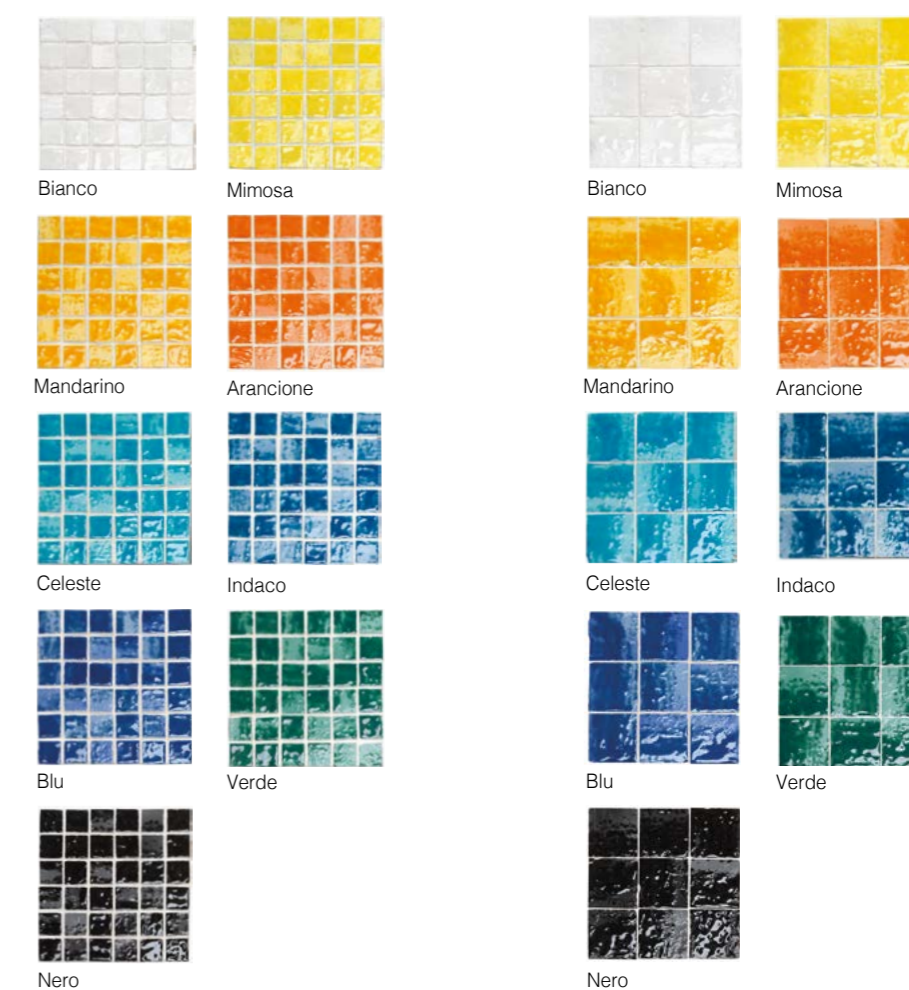

Formati · Sizes
Formats · Formate

	3,2x3,2 1 1/4" x 1 1/4" su rete 20x20	6,5x6,5 2 1/16" x 2 1/16" su rete 20x20
Pezzi per scatola Pcs/box Pièces/boîte Stücke Karton	9	9
Mq per scatola Sqrm/box Mc/boîte Qm/Karton	0.36	0.36
Kg per scatola Kgs/box Kg/boîte Kg/Karton	16.50	16.50
Scatole per paletta Boxes/pallet Boîte/pallet Kartons/pallet	45	45
Mq per paletta Sqrm/pallet Mc/pallet Qm/pallet	16.20	16.20
Kg per paletta Kgs/pallet Kg/pallet Kg/pallet	760	760