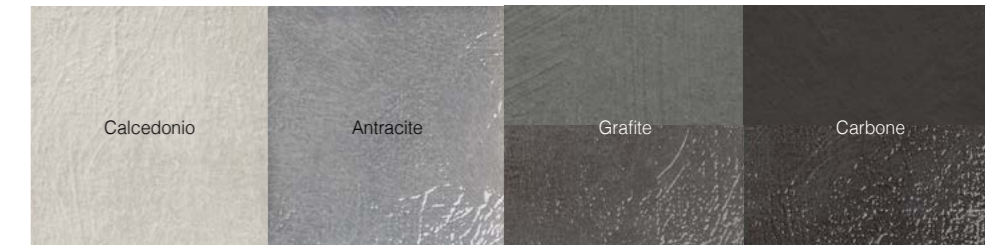

5 Scale cromatiche
Chromatic range

SULCIS

BOSA