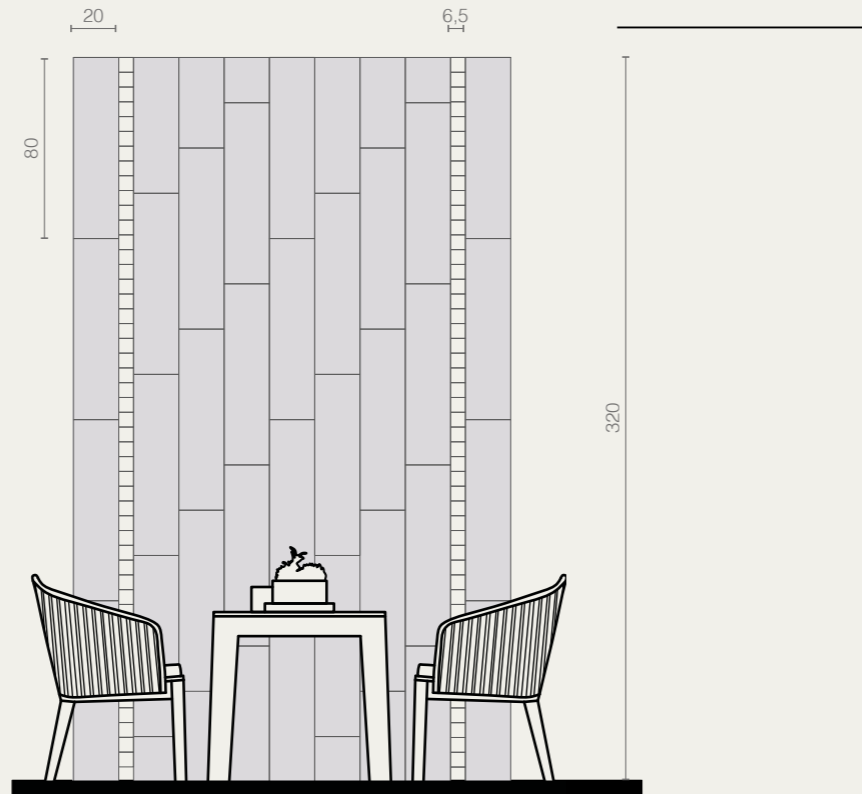

Layout

AB08 · Restaurant

Abitare la Terra · pag. 259

WALL

Ogliastra · Genziana
20x80 Rett

Tinte d'Accento Celeste
6,5x6,5 su rete 20x20

FLOOR

Ogliastra · Genziana
80x80