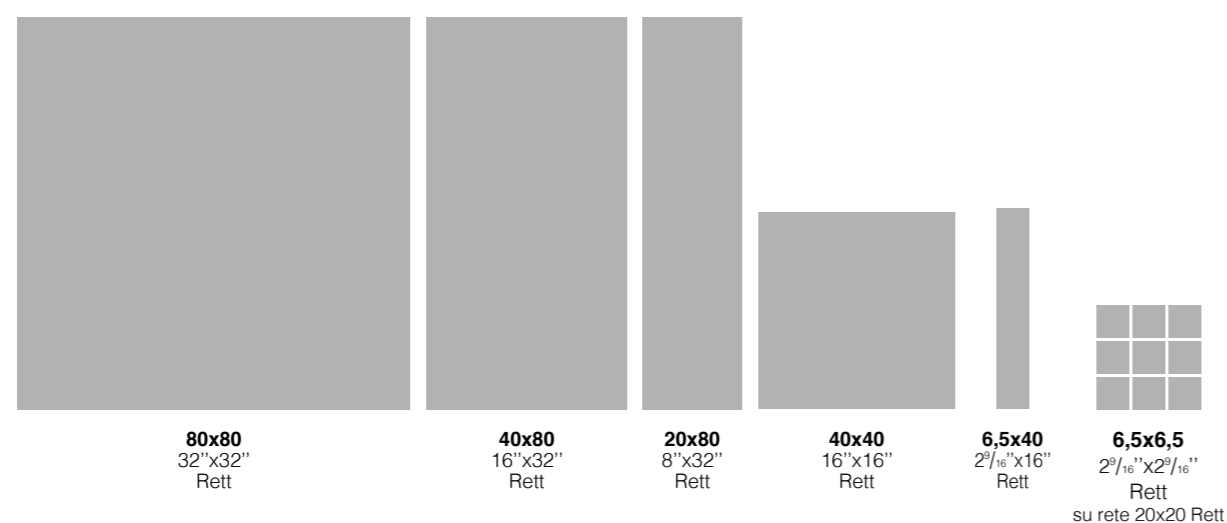

Formati · Sizes
Formats · Formate

	80x80 32"x32" Rett	40x80 16"x32" Rett	20x80 8"x32" Rett	40x40 16"x16" Rett	6,5x40 2⁹/₁₆"x16" Rett	6,5x6,5 2⁹/₁₆"x2⁹/₁₆" Rett su rete 20x20 Rett
Pezzi per scatola Pcs/box Pièces/boîte Stücke Karton	2	3	7	8	32	9
Mq per scatola Sqm/box Mc/boîte Qm/Karton	1.28	0.96	1.12	1.28	0.83	0.36
Kg per scatola Kgs/box Kg/boîte Kg/Karton	29.00	21.80	25.40	29.00	18.80	8.20
Scatole per paletta Boxes/pallet Boîte/pallet Kartons/pallet	40	28	42	48	48	45
Mq per paletta Sqm/pallet Mc/pallet Qm/pallet	51.20	26.88	47.04	61.44	26.56	16.20
Kg per paletta Kgs/pallet Kg/pallet Kg/pallet	1180	630	1086	1410	920	385

Strutture decorative · Decorative textures
Structures décoratives · Dekorstrukturen