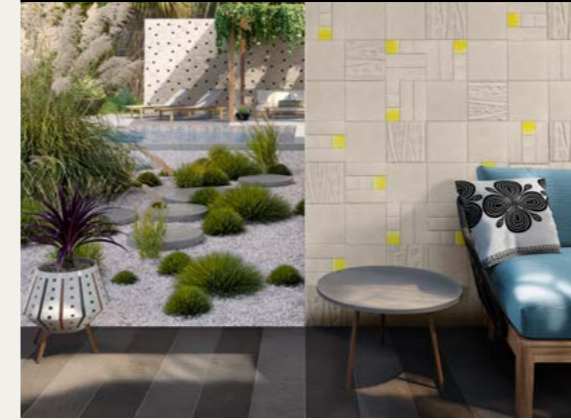

AB02 · Entrance

Abitare la Terra · pag. 248

WALL

Bosa · Caolino
20x20 · 50,42%
6,5x20 · 16,38%
6,5x6,5 · 5,33%

Bosa · Caolino
Tracce mix
20x20 · 25,21%

Tinte d'Accento
Mimosa 6,5x6,5
su rete 20x20 · 2,66%

FLOOR

Bosa · Argilla
20x80 Rett

Bosa · Manganese
20x80 Rett