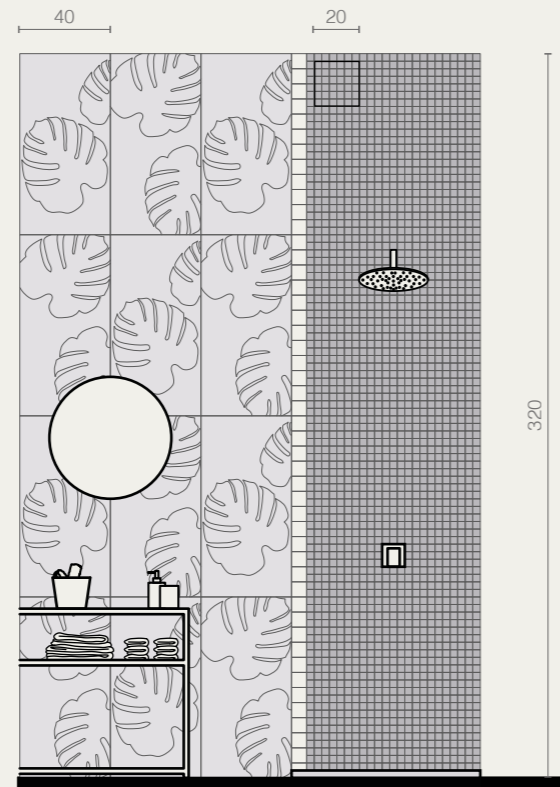

AB13 · Bathroom

Abitare la Terra · pag. 267

WALL