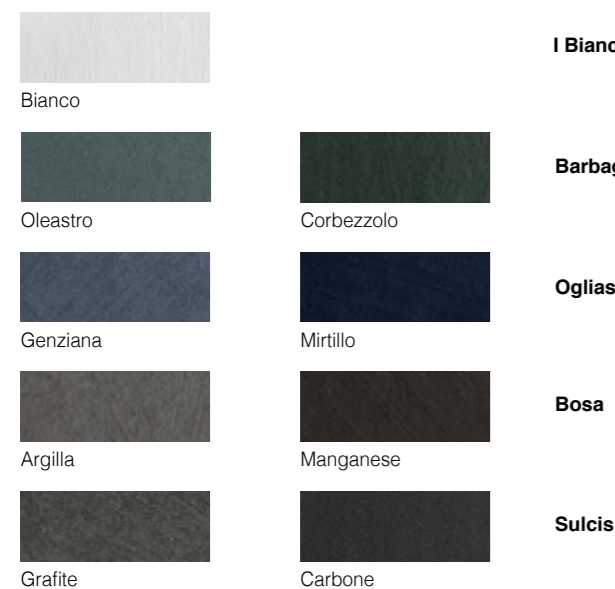

CONCEPT+DESIGN MARIA LUISA BRIGHENTI

Colori · Colours
Couleurs · Farben

Scale cromatiche · Chromatic colours
Gammes de couleurs · Farbskalen