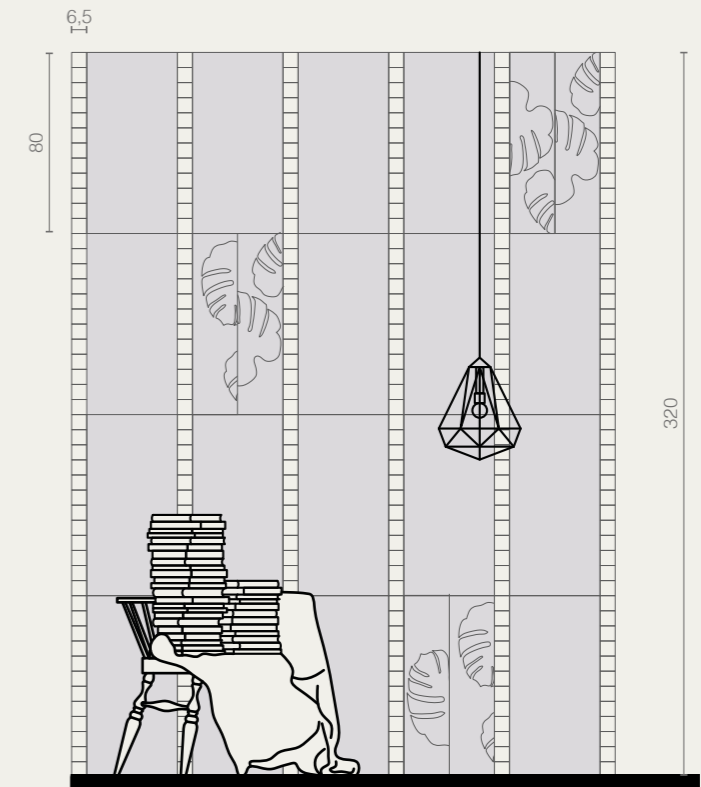

AB10 · Entrance

Abitare la Terra · pag. 262

WALL

Bosa · Argilla
40x80

Bosa · Argilla Rodo mix
20x80 Rett

FLOOR

Bosa · Manganese
40x80 Rett

Tinte d'Accento
Mandarino 6,5x6,5 su rete 20x20

Tinte d'Accento
Mandarino 6,5x6,5 su rete 20x20