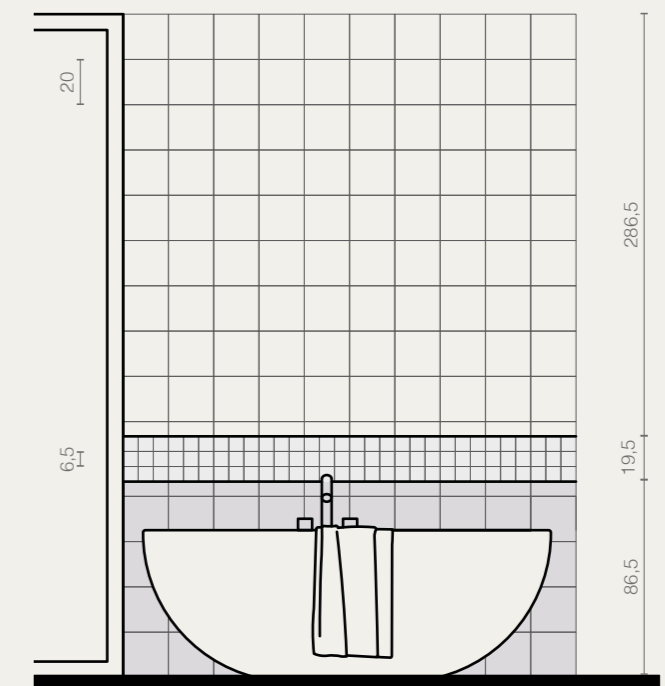

AB11 · Bathroom

Abitare la Terra · pag. 263

WALL

Bosa · Caolino
20x20 · 6,5x20

Bosa · Sabbia
20x20 · 6,5x20

FLOOR

Bosa · Manganese
80x80 Rett

Tinte d'Accento Mimosa
6,5x6,5 su rete 20x20