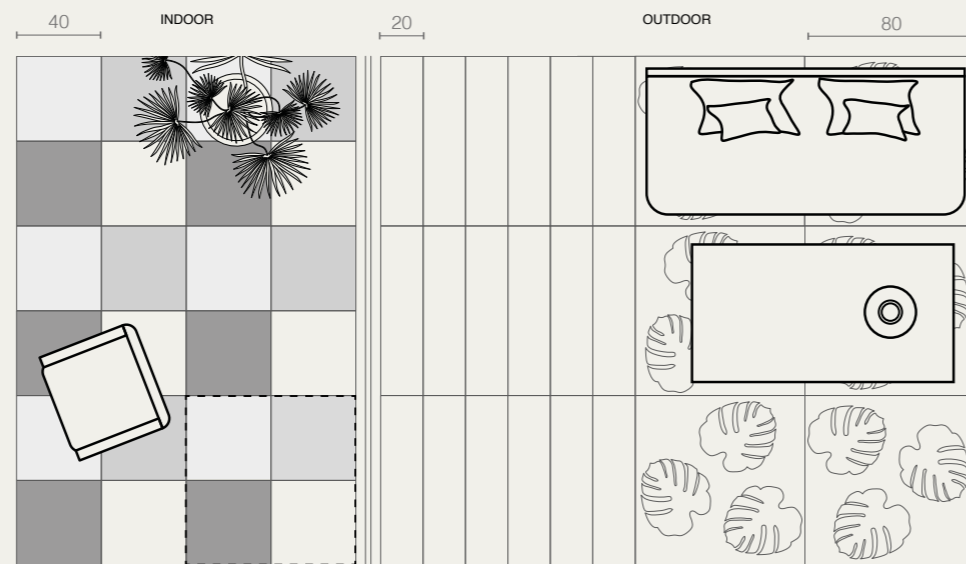

AB01 · Living

Abitare la Terra · pag. 246

FLOOR INDOOR

Barbagia · Oleastro
40x40 Rett · 25%

Sulcis · Carbone
40x40 Rett · 25%

Bosa · Manganese
40x40 Rett · 25%

Bianco
40x40 Rett · 25%

FLOOR OUTDOOR

Bianco
20x80 Rett

Bianco Rodò
80x80 Rett

MODULO

MEDITERRANEO STYLE BY CERASARDA