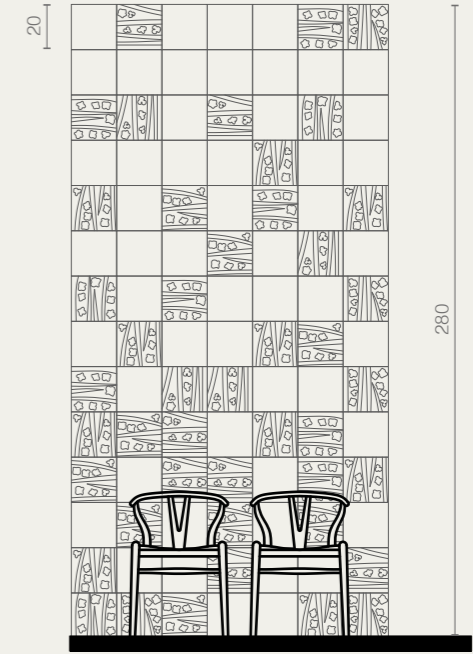

WALL

FLOOR

Bianco Rodo
80x80 Rett

Tinte d'Accento Indaco
6,5x6,5 su rete 20x20

Bianco
80x80 Rett

AB06 · Entrance

Abitare la Terra · pag. 253

WALL