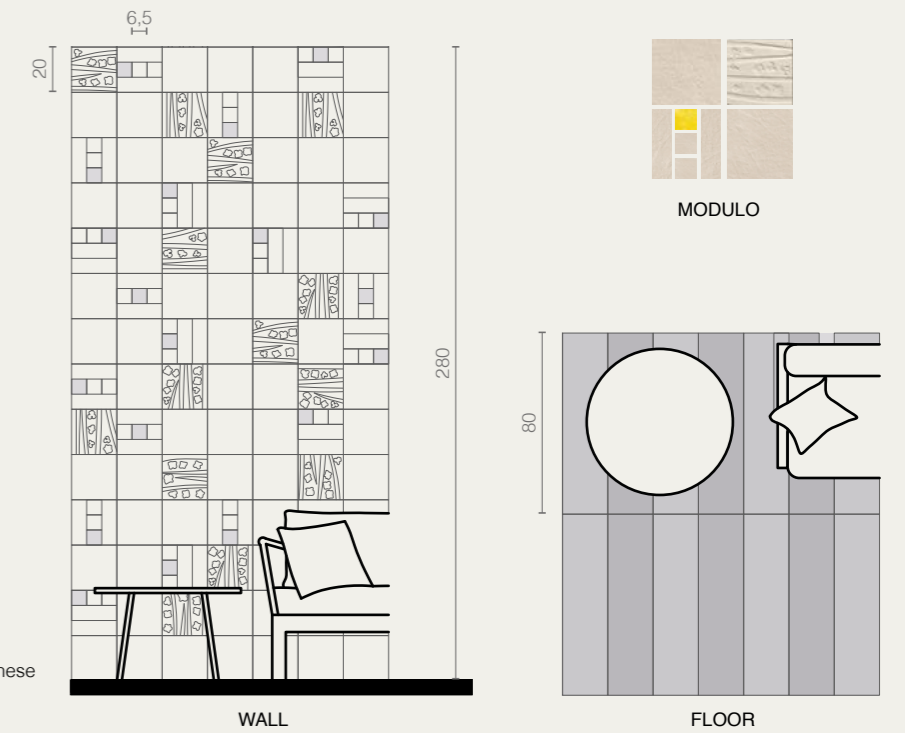

WALL

Quadrella Mix Atlantic
20x20

Mosaico Spacco Atlantic
1x1/30x30

FLOOR

Mosaico Spacco Atlantic
1x1/30x30

AB02 · Entrance

Abitare la Terra · pag. 248

WALL