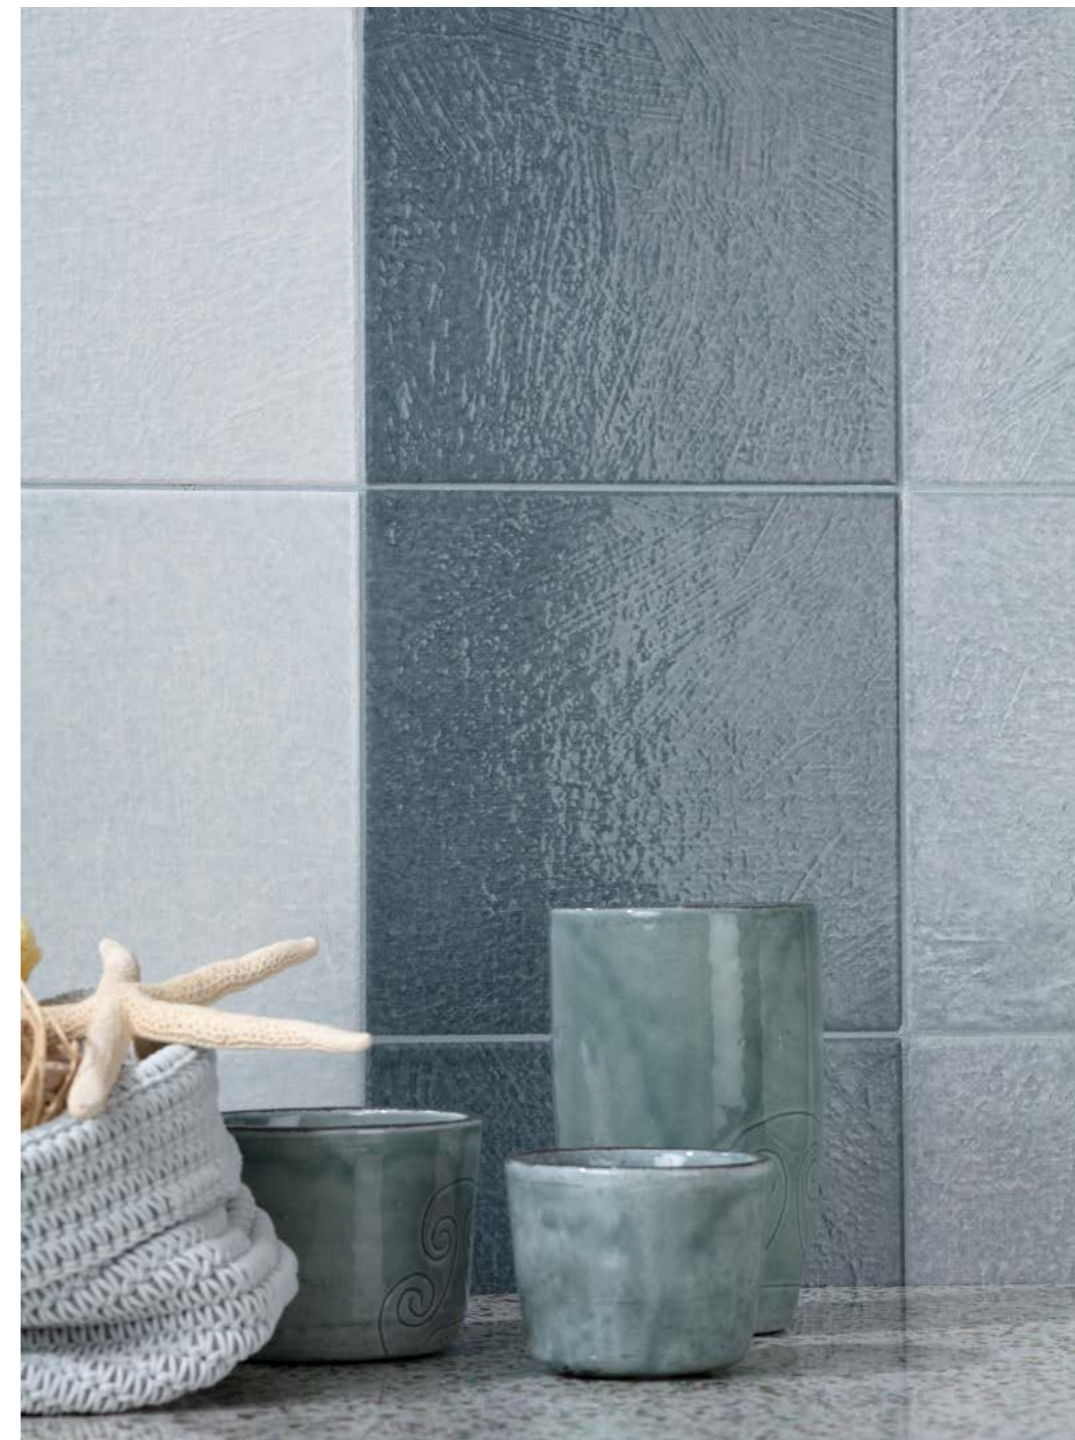

WALL
Barbagia · Salvia 20x20
Barbagia · Lichene 20x20
Barbagia · Oleastro 20x20
FLOOR
Barbagia · Oleastro Rodo mix 40x80 Rett

Layout AB07 p. 321

AB07 · Bathroom