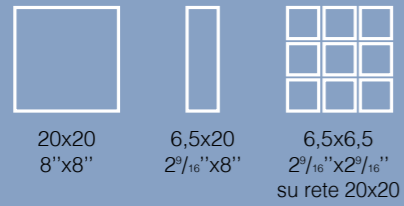

Abitare la Terra

CONCEPT+DESIGN MARIA LUISA BRIGHENTI

Bicottura in pasta bianca · White body double-fired tiles

17 Colori
Colours

Formati
Sizes

Gres porcellanato rettificato · Porcelain stoneware - rectified

9 Colori
Colours

Formati
Sizes

Tracce mix
20x20 · 8"x8"

Tinte d'Accento
3,2x3,2 · 1¹/₄"x1¹/₄"
su rete 20x20

Tinte d'Accento
6,5x6,5 · 2⁹/₁₆"x2⁹/₁₆"
su rete 20x20

TINTE D'ACCENTO

Rodo
80x80 · 32"x32"
40x80 · 16"x32"
20x80 · 8"x32"
40x40 · 16"x16"