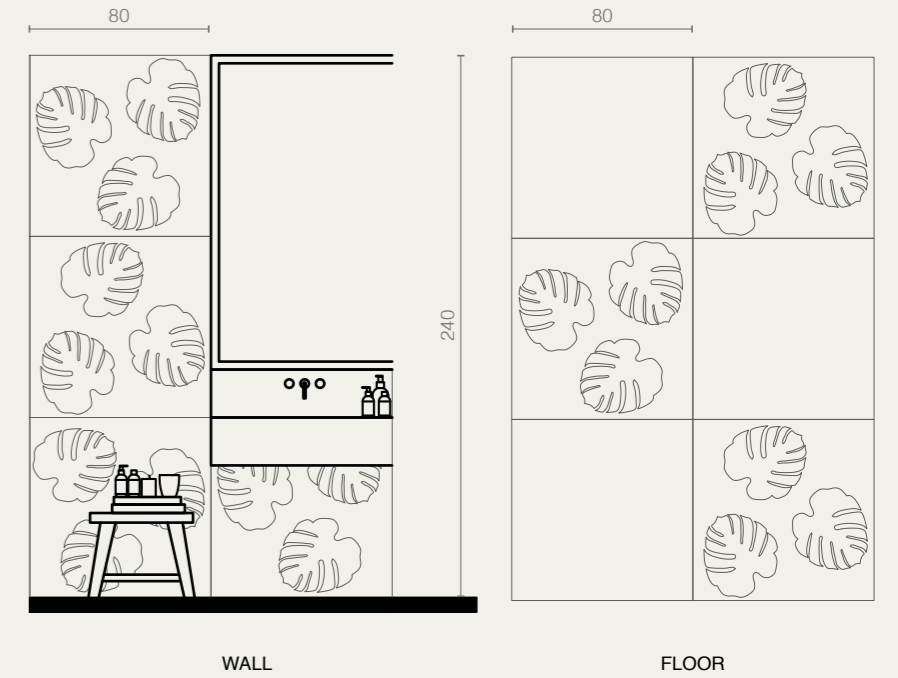

Layout

AB12 · Bathroom

Abitare la Terra · pag. 264 / 265

AB13 · Bathroom

Abitare la Terra · pag. 267

AB14 · Bathroom

Abitare la Terra · pag. 268