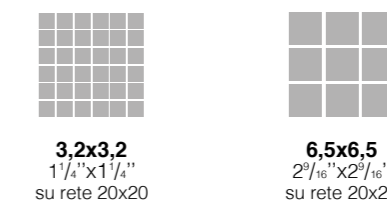

3,2x3,2 1 1/4" x 1 1/4" su rete 20x20	6,5x6,5 2 1/16" x 2 1/16" su rete 20x20
Pezzi per scatola Pcs/box Pièces/boîte Stücke Karton	9	9
Mq per scatola Sqrm/box Mc/boîte Qm/Karton	0.36	0.36
Kg per scatola Kgs/box Kg/boîte Kg/Karton	16.50	16.50
Scatole per paletta Boxes/pallet Boîte/pallet Kartons/pallet	45	45
Mq per paletta Sqrm/pallet Mc/pallet Qm/pallet	16.20	16.20
Kg per paletta Kgs/pallet Kg/pallet Kg/pallet	760	760