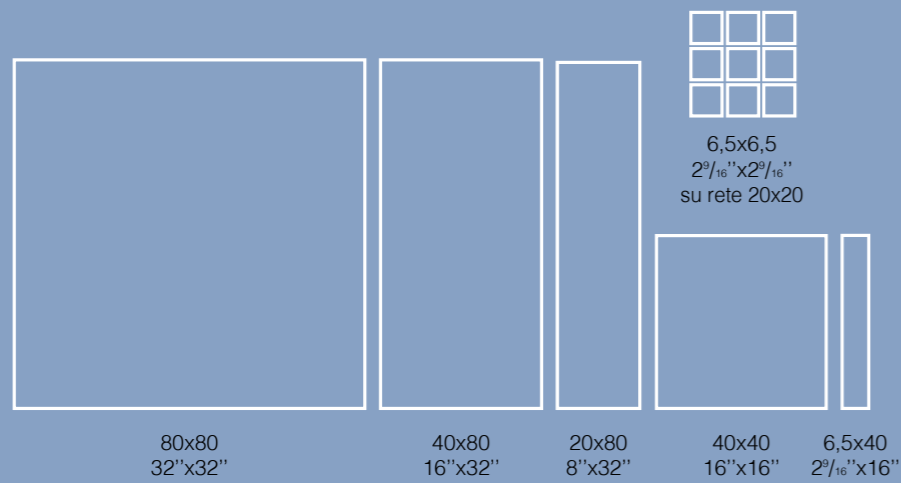

9 Colori
Colours

Formati
Sizes

Tracce mix
20x20 · 8"x8"

Tinte d'Accento
3,2x3,2 · 1¹/₄"x1¹/₄"
su rete 20x20

Tinte d'Accento
6,5x6,5 · 2⁹/₁₆"x2⁹/₁₆"
su rete 20x20

TINTE D'ACCENTO

Rodo
80x80 · 32"x32"
40x80 · 16"x32"
20x80 · 8"x32"
40x40 · 16"x16"