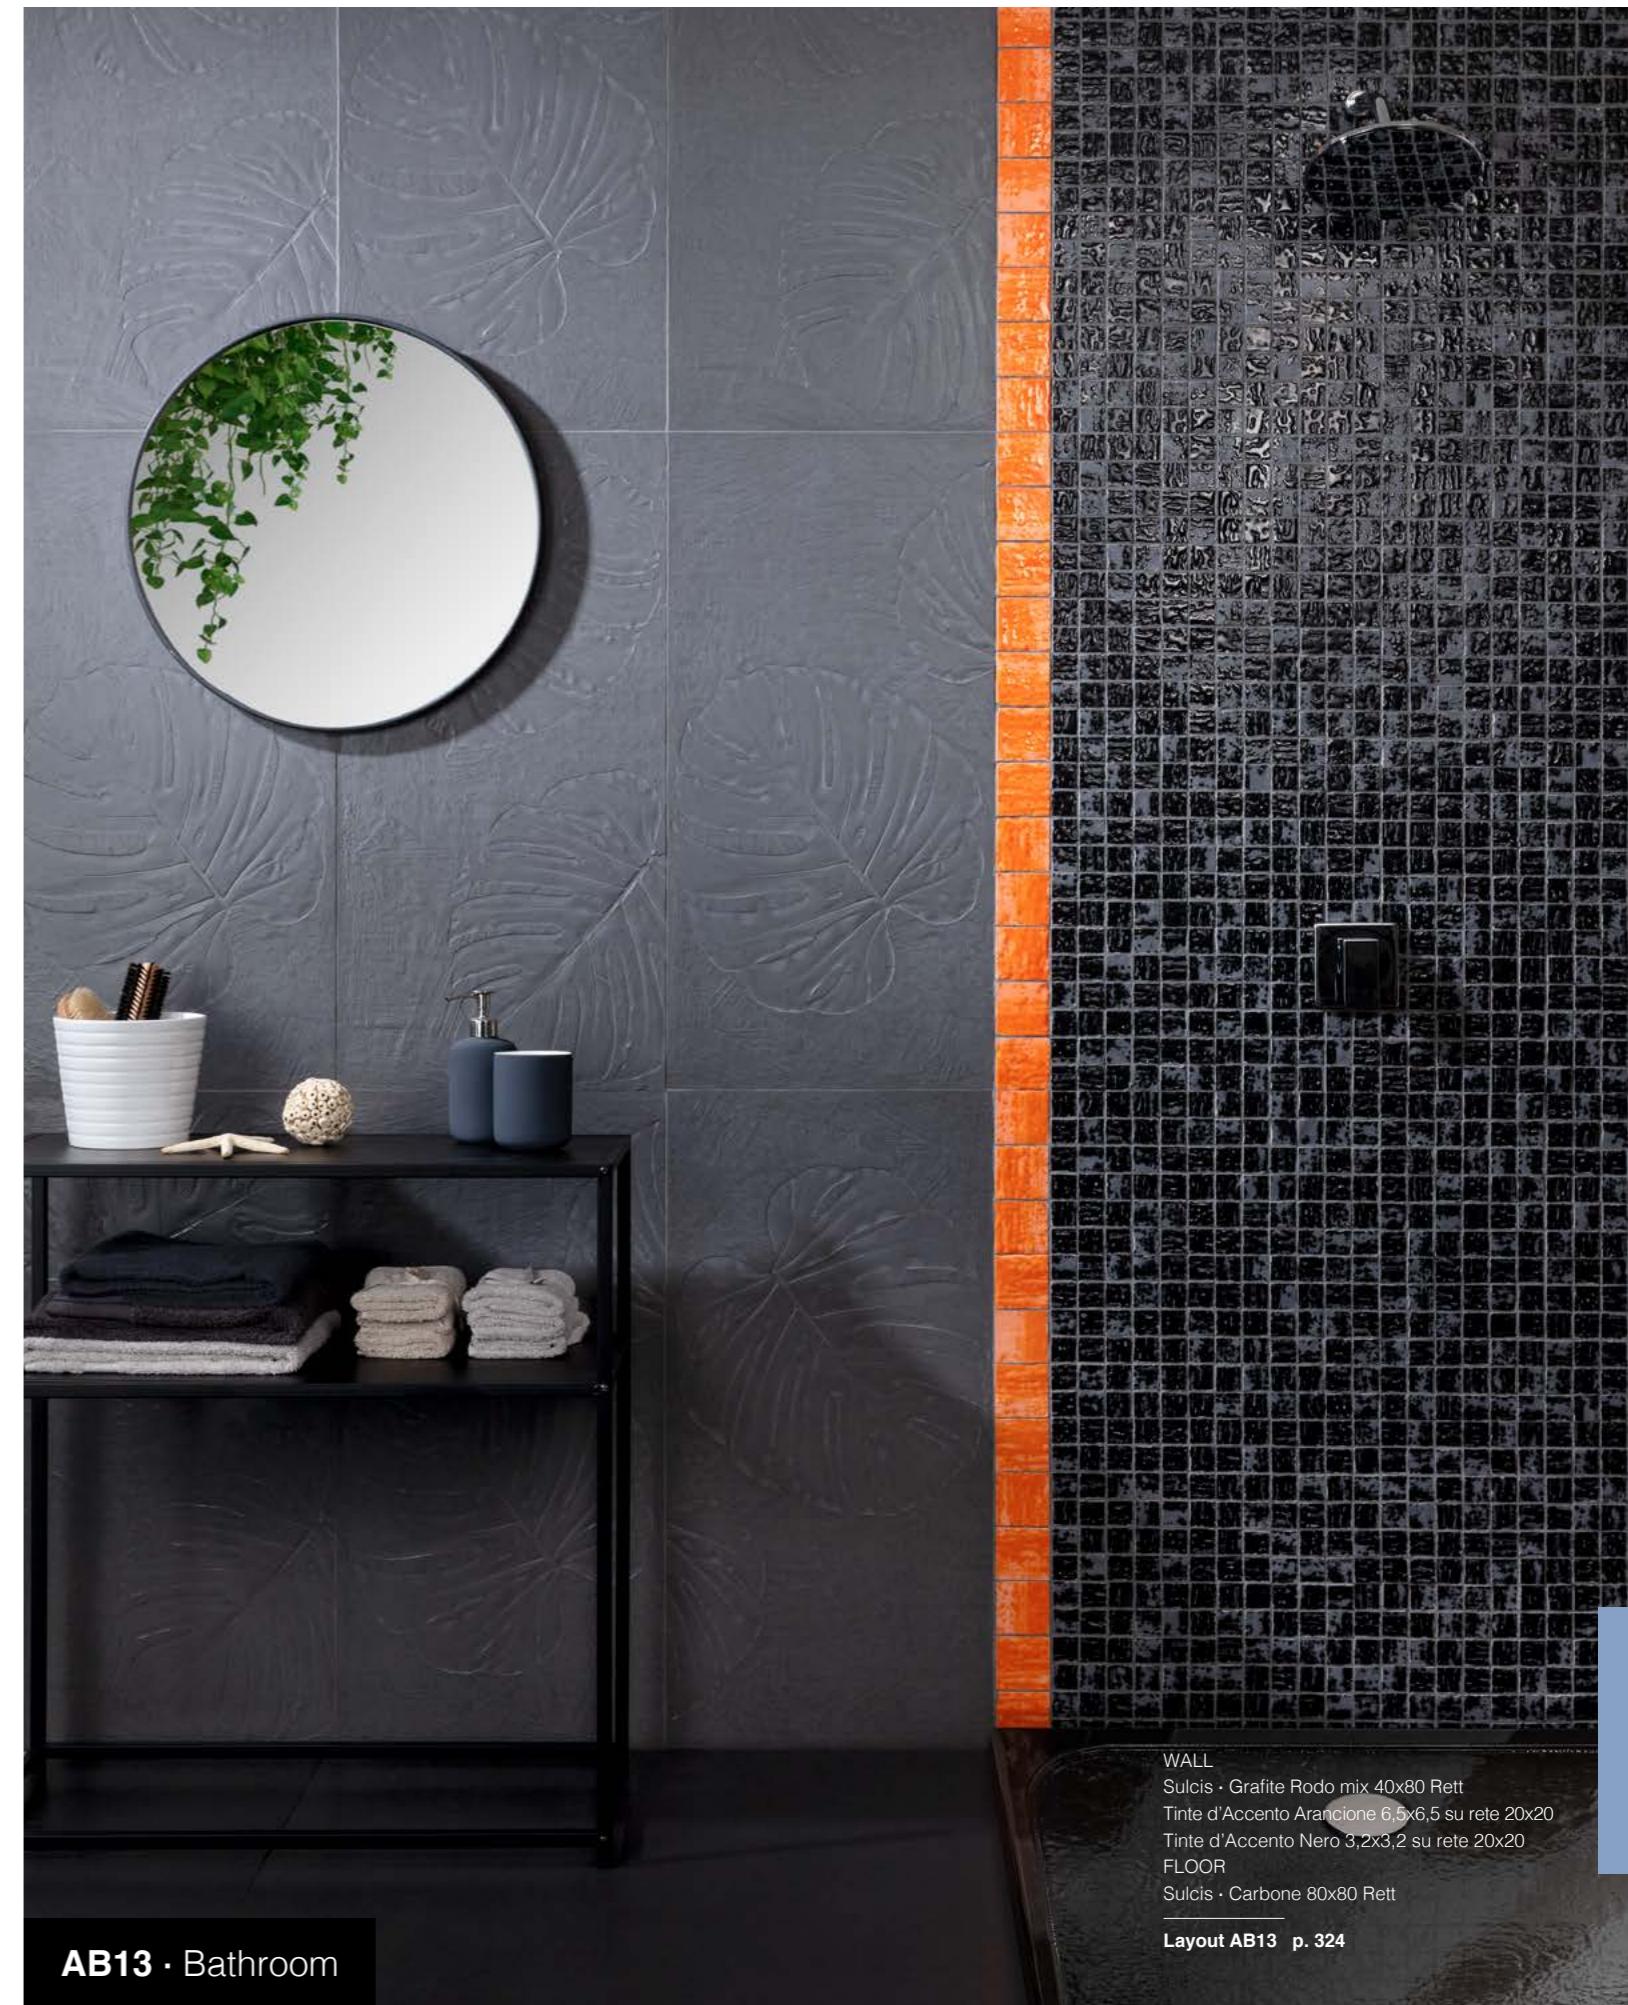

AB13 · Bathroom

WALL
Sulcis - Grafite Rodo mix 40x80 Rett
Tinte d'Accento Arancione 6,5x6,5 su rete 20x20
Tinte d'Accento Nero 3,2x3,2 su rete 20x20
FLOOR
Sulcis - Carbone 80x80 Rett

Layout AB13 p. 324