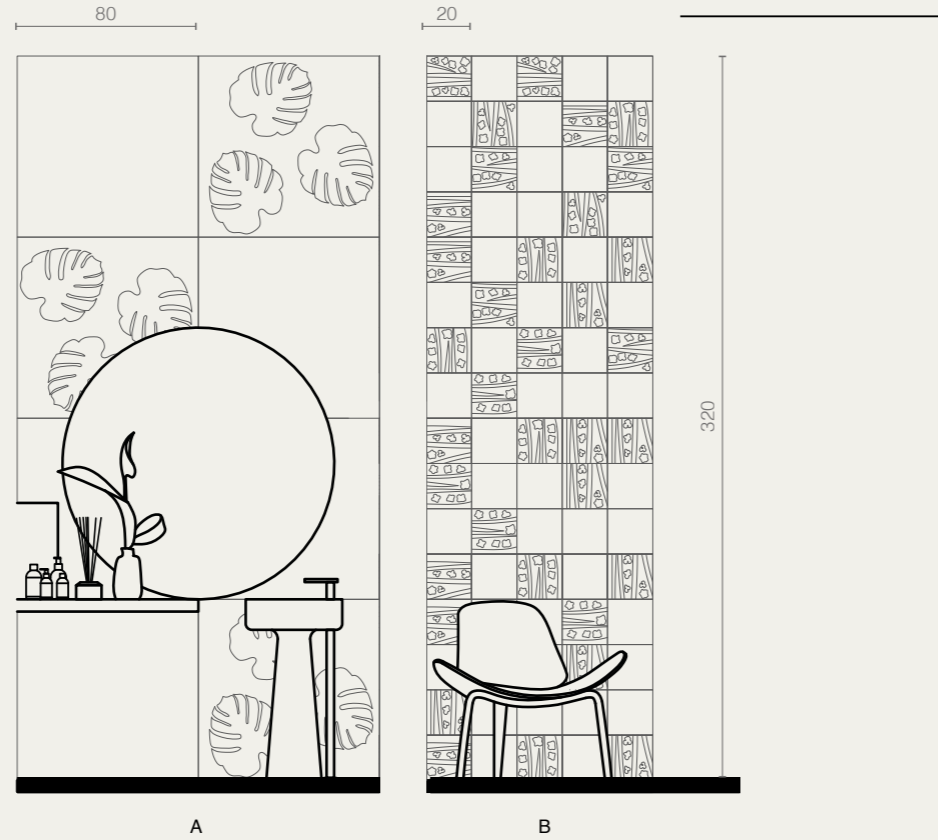

Bosa · Manganese
80x80 Rett

Tinte d'Accento Mimosa
6,5x6,5 su rete 20x20

Layout

AB12 · Bathroom

Abitare la Terra · pag. 264 / 265

WALL A · FLOOR

WALL B

Bosa · Manganese
80x80 Rett