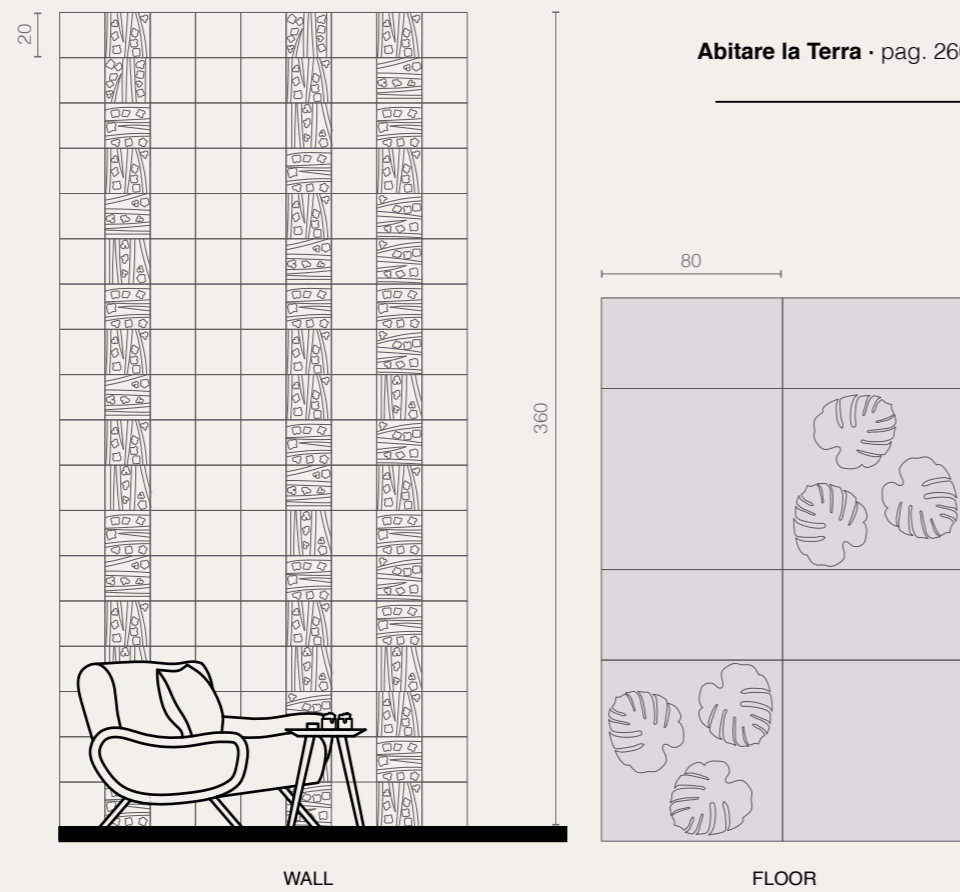

AB09 · Living

Abitare la Terra · pag. 260

WALL

Barbagia · Lichene
20x20

Barbagia · Lichene
Tracce mix 20x20

FLOOR

Barbagia · Corbezzolo
80x80 · 40x80 Rett

Barbagia · Corbezzolo
Rodo 80x80 Rett

MEDITERRANEO STYLE BY CERASARDA