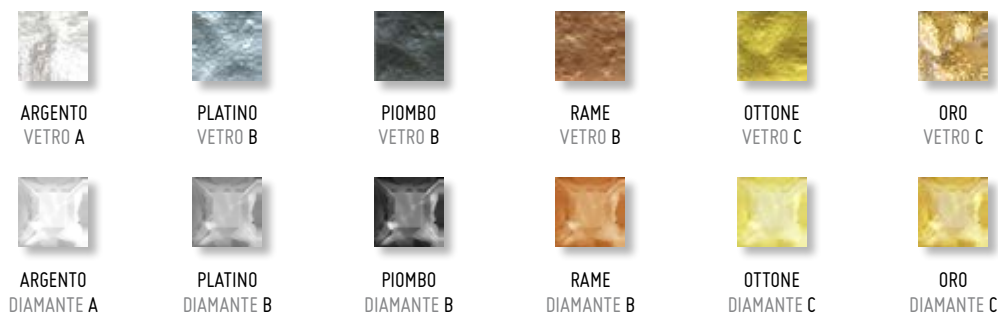

10 x 20 LISTELLO
NAPOLI
10.20LSTNPL PZ

10 x 20 LISTELLO
FIRENZE
10.20LSTFRN PZ

10 x 20 LISTELLO
ROMA
10.20LSTRMA PZ

10 x 20 LISTELLO
FERRARA
10.20LSTFRR PZ

10 x 20 LISTELLO
PISA
10.20LSTPSA PZ

10 x 20 LISTELLO
RIMINI
10.20LSTRMN PZ

VERONICA COLORI DISPONIBILI · AVAILABLE COLOURS

ULTERIORI COLORI DISPONIBILI SOLO PER TOZZETTO 2x2

COLORI PAVIMENTO IN ABBINAMENTO · FLOOR COLOURS MATCHING

					
PANNA LUCIDO A	PANNA SATINATO A	MIRTILLO LUCIDO B	MIRTILLO SATINATO B	CILIEGIA LUCIDO B	CILIEGIA SATINATO B
					
LATTE LUCIDO A	LATTE SATINATO A	CAPPUCCINO LUCIDO A	CAPPUCCINO SATINATO A	CAFFÈ' LUCIDO B	CAFFÈ' SATINATO B
					
SABBIA LUCIDO A	SABBIA SATINATO A	ROCCIA LUCIDO A	ROCCIA SATINATO A	LAVA LUCIDO B	LAVA SATINATO B
					
LAVANDA LUCIDO A	LAVANDA SATINATO A	AVOCADO LUCIDO B	AVOCADO SATINATO B	MELANZANA LUCIDO B	MELANZANA SATINATO B
					
MENTA LUCIDO B	MENTA SATINATO B				

I COLORI RAPPRESENTATI IN QUESTO CATALOGO SONO INDICATIVI E POSSONO SUBIRE PARZIALI VARIAZIONI DI TONALITÀ.
THE COLOURS DISPLAYED ON THIS CATALOGUE ARE INDICATIVE AND CAN BE SUBJECTED TO SHADE VARIATIONS.