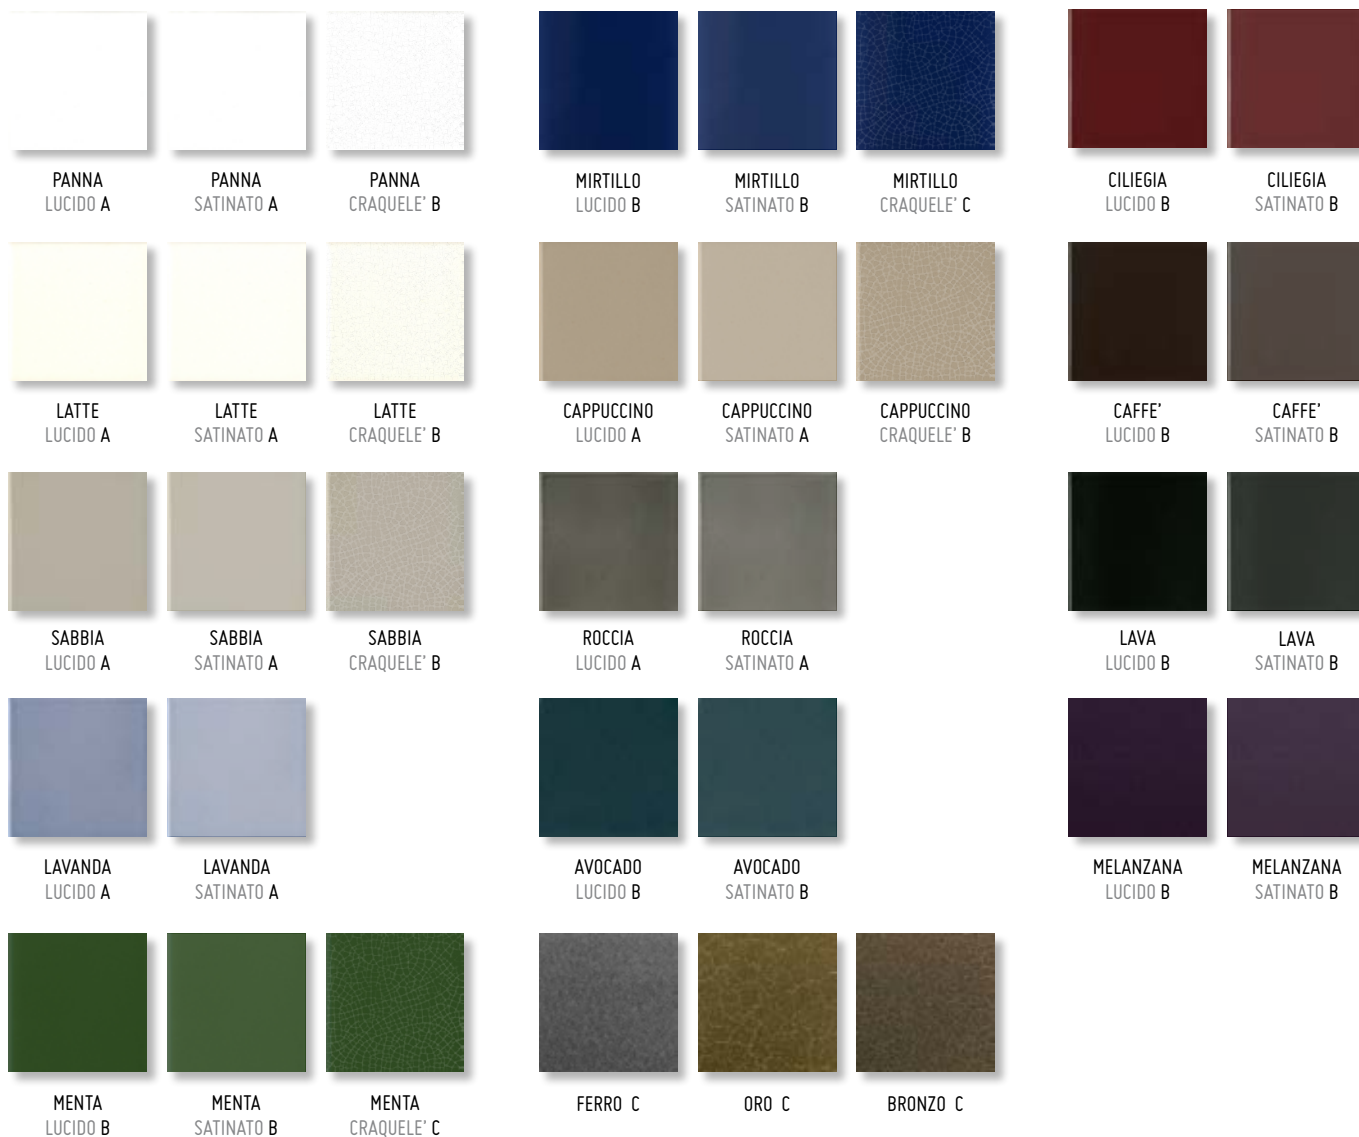

VERONICA COLORI DISPONIBILI · AVAILABLE COLOURS

ULTERIORI COLORI DISPONIBILI SOLO PER TOZZETTO 2x2

COLORI PAVIMENTO IN ABBINAMENTO · FLOOR COLOURS MATCHING

					
PANNA LUCIDO A	PANNA SATINATO A	MIRTILLO LUCIDO B	MIRTILLO SATINATO B	CILIEGIA LUCIDO B	CILIEGIA SATINATO B
					
LATTE LUCIDO A	LATTE SATINATO A	CAPPUCCINO LUCIDO A	CAPPUCCINO SATINATO A	CAFFÈ' LUCIDO B	CAFFÈ' SATINATO B
					
SABBIA LUCIDO A	SABBIA SATINATO A	ROCCIA LUCIDO A	ROCCIA SATINATO A	LAVA LUCIDO B	LAVA SATINATO B
					
LAVANDA LUCIDO A	LAVANDA SATINATO A	AVOCADO LUCIDO B	AVOCADO SATINATO B	MELANZANA LUCIDO B	MELANZANA SATINATO B
					
MENTA LUCIDO B	MENTA SATINATO B				

I COLORI RAPPRESENTATI IN QUESTO CATALOGO SONO INDICATIVI E POSSONO SUBIRE PARZIALI VARIAZIONI DI TONALITÀ.
THE COLOURS DISPLAYED ON THIS CATALOGUE ARE INDICATIVE AND CAN BE SUBJECTED TO SHADE VARIATIONS.