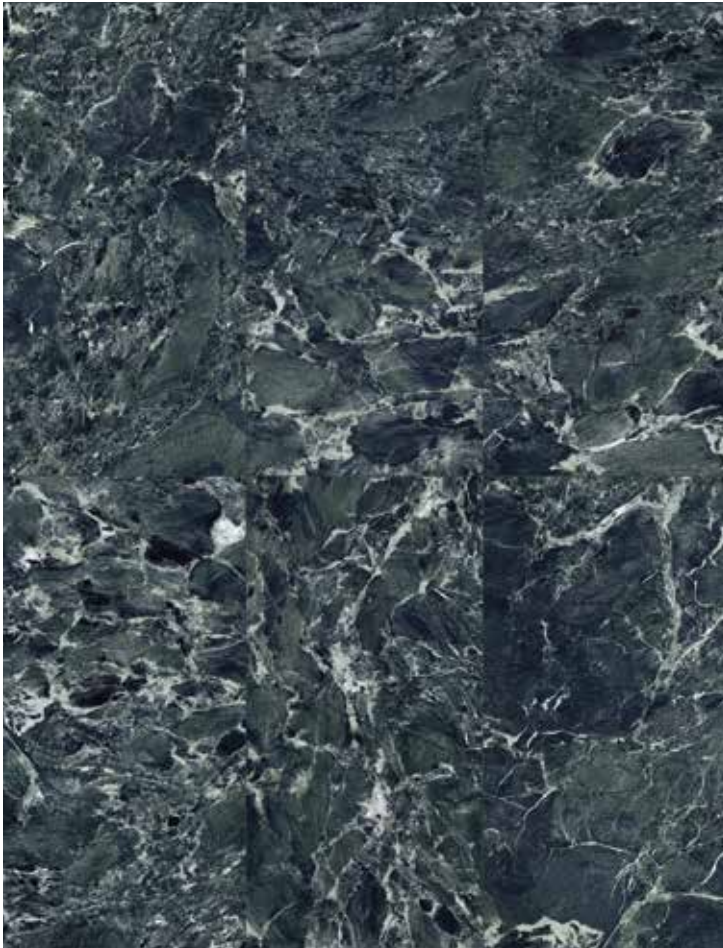

↓ zoom +

marbles

aosta green marble

V3

$\frac{1}{T}$ 8 mm

lucidato naturale

120x60 . 48"x24"

LU628486 **P628486**

60x60 . 24"x24"

LU668486 **P668486**

Battiscopa
60x9 . 24"x4"

LU698486 **P698486**

Gradino Elle Jolly
60x30 . 24"x12"

* *

Decorative pieces

$\frac{1}{T}$ 8 mm

MOSAICO
30x30 . 12"x12"
lucidato
LU308747

SHAPE
30x30 . 12"x12"
lucidato
LU308749

Disponibile anche . Available also . Disponible aussi . Verfügbar auch . 也可用

MAXFINE
FMG GROUP

$\frac{1}{T}$ 6 mm

300x150 . 120"x60"
150x150 . 60"x60"
150x75 . 60"x30"
75x75 . 30"x30"
75x37,5 . 30"x15"

270x120 . 106"x48"
120x120 . 48"x48"

lucidato
prelucidato

* Disponibile su richiesta . Available on request .
Disponible sur demande . Auf Anfrage lieferbar . 根据要求提供