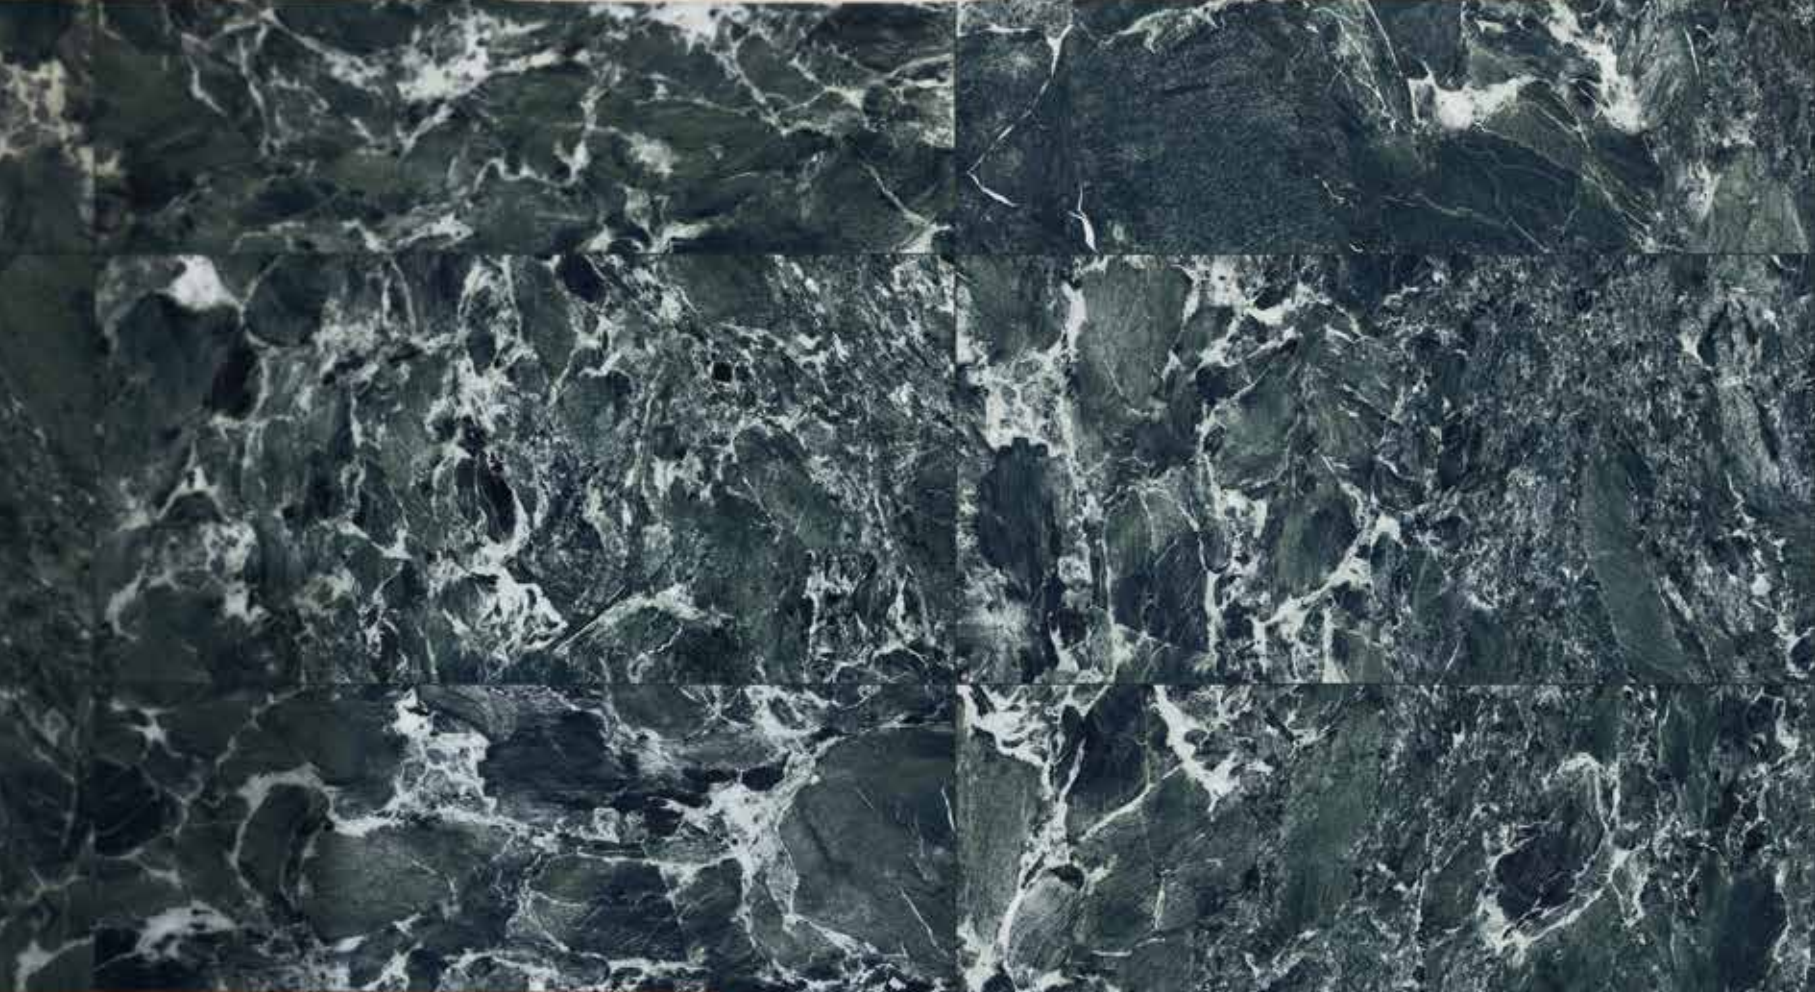

sahara noir ⁸⁴

calacatta oro ⁷⁸

↑
sahara noir
120x60 . 48"x24" silky

↓
calacatta oro
120x60 . 48"x24" naturale

↓
aosta green marble
120x60 . 48"x24" naturale

↓
aosta green marble
120x60 . 48"x24" naturale

↑
gaudi stone
120x60 . 48"x24" lappato