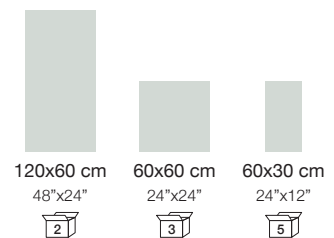

ALUROCK STEEL SOFT SQ.

ALUROCK STEEL SQ.

Alurock Steel Soft Sq.	892752	49	866752	44	863752	40
Alurock Steel Sq.	892757	50	866757	44A	863757	54

ALUROCK LIGHTBEIGE SOFT SQ.

ALUROCK LIGHTBEIGE SQ.

Alurock LightBeige Soft Sq.	892753	49	866753	44	863753	40
Alurock LightBeige Sq.	892758	50	866758	44A	863758	54