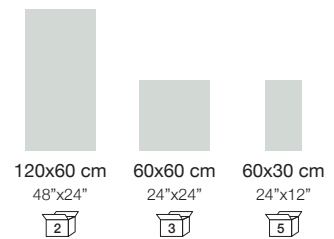

Alurock Steel Soft Sq.	892752	49	866752	44	863752	40
Alurock Steel Sq.	892757	50	866757	44A	863757	54