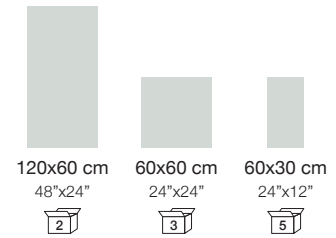

Alurock White Soft Sq.	892754 ⁴⁹	866754 ⁴⁴	863754 ⁴⁰
Alurock White Sq.	892759 ⁵⁰	866759 ^{44A}	863759 ⁵⁴

  GRADINO ELLE JOLLY 60x30 cm 24"x12" 	Gradino Elle Jolly Alurock Black	867876	(72)
	Gradino Elle Jolly Alurock Indigo	867875	(72)
	Gradino Elle Jolly Alurock Steel	867872	(72)
	Gradino Elle Jolly Alurock LightBeige	867873	(72)
	Gradino Elle Jolly Alurock White	867874	(72)
  COPRIBORDO 15x30 cm 6"x12" 	Copribordo Alurock Black	728881	(42)
	Copribordo Alurock Indigo	728880	(42)
	Copribordo Alurock Steel	728877	(42)
	Copribordo Alurock LightBeige	728878	(42)
	Copribordo Alurock White	728879	(42)
  BATTISCOPA 7x60 cm 3"x24" 	Battiscopa Alurock Black	862756	(24)
	Battiscopa Alurock Indigo	862755	(24)
	Battiscopa Alurock Steel	862752	(24)
	Battiscopa Alurock LightBeige	862753	(24)
	Battiscopa Alurock White	862754	(24)