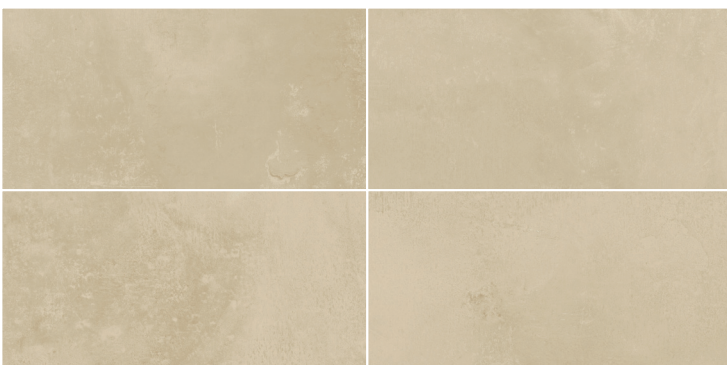

ALUROCK

ALUROCK BLACK SOFT SQ.

ALUROCK BLACK SQ.

Alurock Black Soft Sq.	892756	49	866756	44	863756	40
Alurock Black Sq.	892761	50	866761	44A	863761	54

ALUROCK INDIGO SOFT SQ.

ALUROCK INDIGO SQ.

Alurock Indigo Soft Sq.	892755	49	866755	44	863755	40
Alurock Indigo Sq.	892760	50	866760	44A	863760	54

ALUROCK STEEL SOFT SQ.

ALUROCK STEEL SQ.

Alurock Steel Soft Sq.	892752	49	866752	44	863752	40
Alurock Steel Sq.	892757	50	866757	44A	863757	54

ALUROCK LIGHTBEIGE SOFT SQ.

ALUROCK LIGHTBEIGE SQ.

Alurock LightBeige Soft Sq.	892753	49	866753	44	863753	40
Alurock LightBeige Sq.	892758	50	866758	44A	863758	54