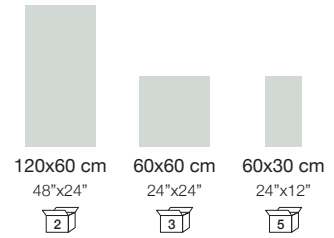

ALUROCK

ALUROCK BLACK SOFT SQ.

ALUROCK BLACK SQ.

Alurock Black Soft Sq.	892756	49	866756	44	863756	40
Alurock Black Sq.	892761	50	866761	44A	863761	54

ALUROCK INDIGO SOFT SQ.

ALUROCK INDIGO SQ.

Alurock Indigo Soft Sq.	892755	49	866755	44	863755	40
Alurock Indigo Sq.	892760	50	866760	44A	863760	54