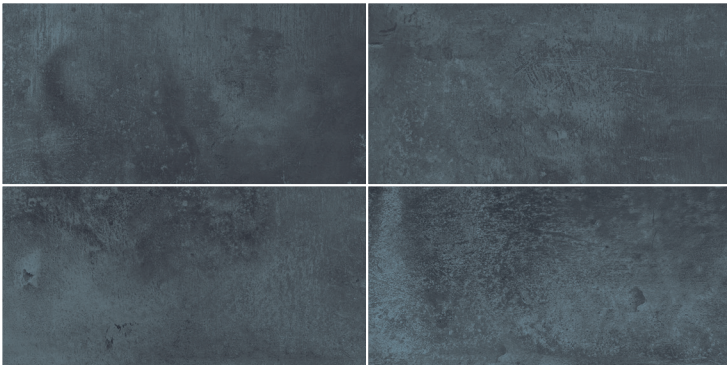

ALUROCK

ALUROCK BLACK SOFT SQ.

ALUROCK BLACK SQ.

Alurock Black Soft Sq.	892756	49	866756	44	863756	40
Alurock Black Sq.	892761	50	866761	44A	863761	54

ALUROCK INDIGO SOFT SQ.

ALUROCK INDIGO SQ.

Alurock Indigo Soft Sq.	892755	49	866755	44	863755	40
Alurock Indigo Sq.	892760	50	866760	44A	863760	54

ALUROCK STEEL SOFT SQ.

ALUROCK STEEL SQ.

Alurock Steel Soft Sq.	892752	49	866752	44	863752	40
Alurock Steel Sq.	892757	50	866757	44A	863757	54

ALUROCK LIGHTBEIGE SOFT SQ.

ALUROCK LIGHTBEIGE SQ.

Alurock LightBeige Soft Sq.	892753	49	866753	44	863753	40
Alurock LightBeige Sq.	892758	50	866758	44A	863758	54