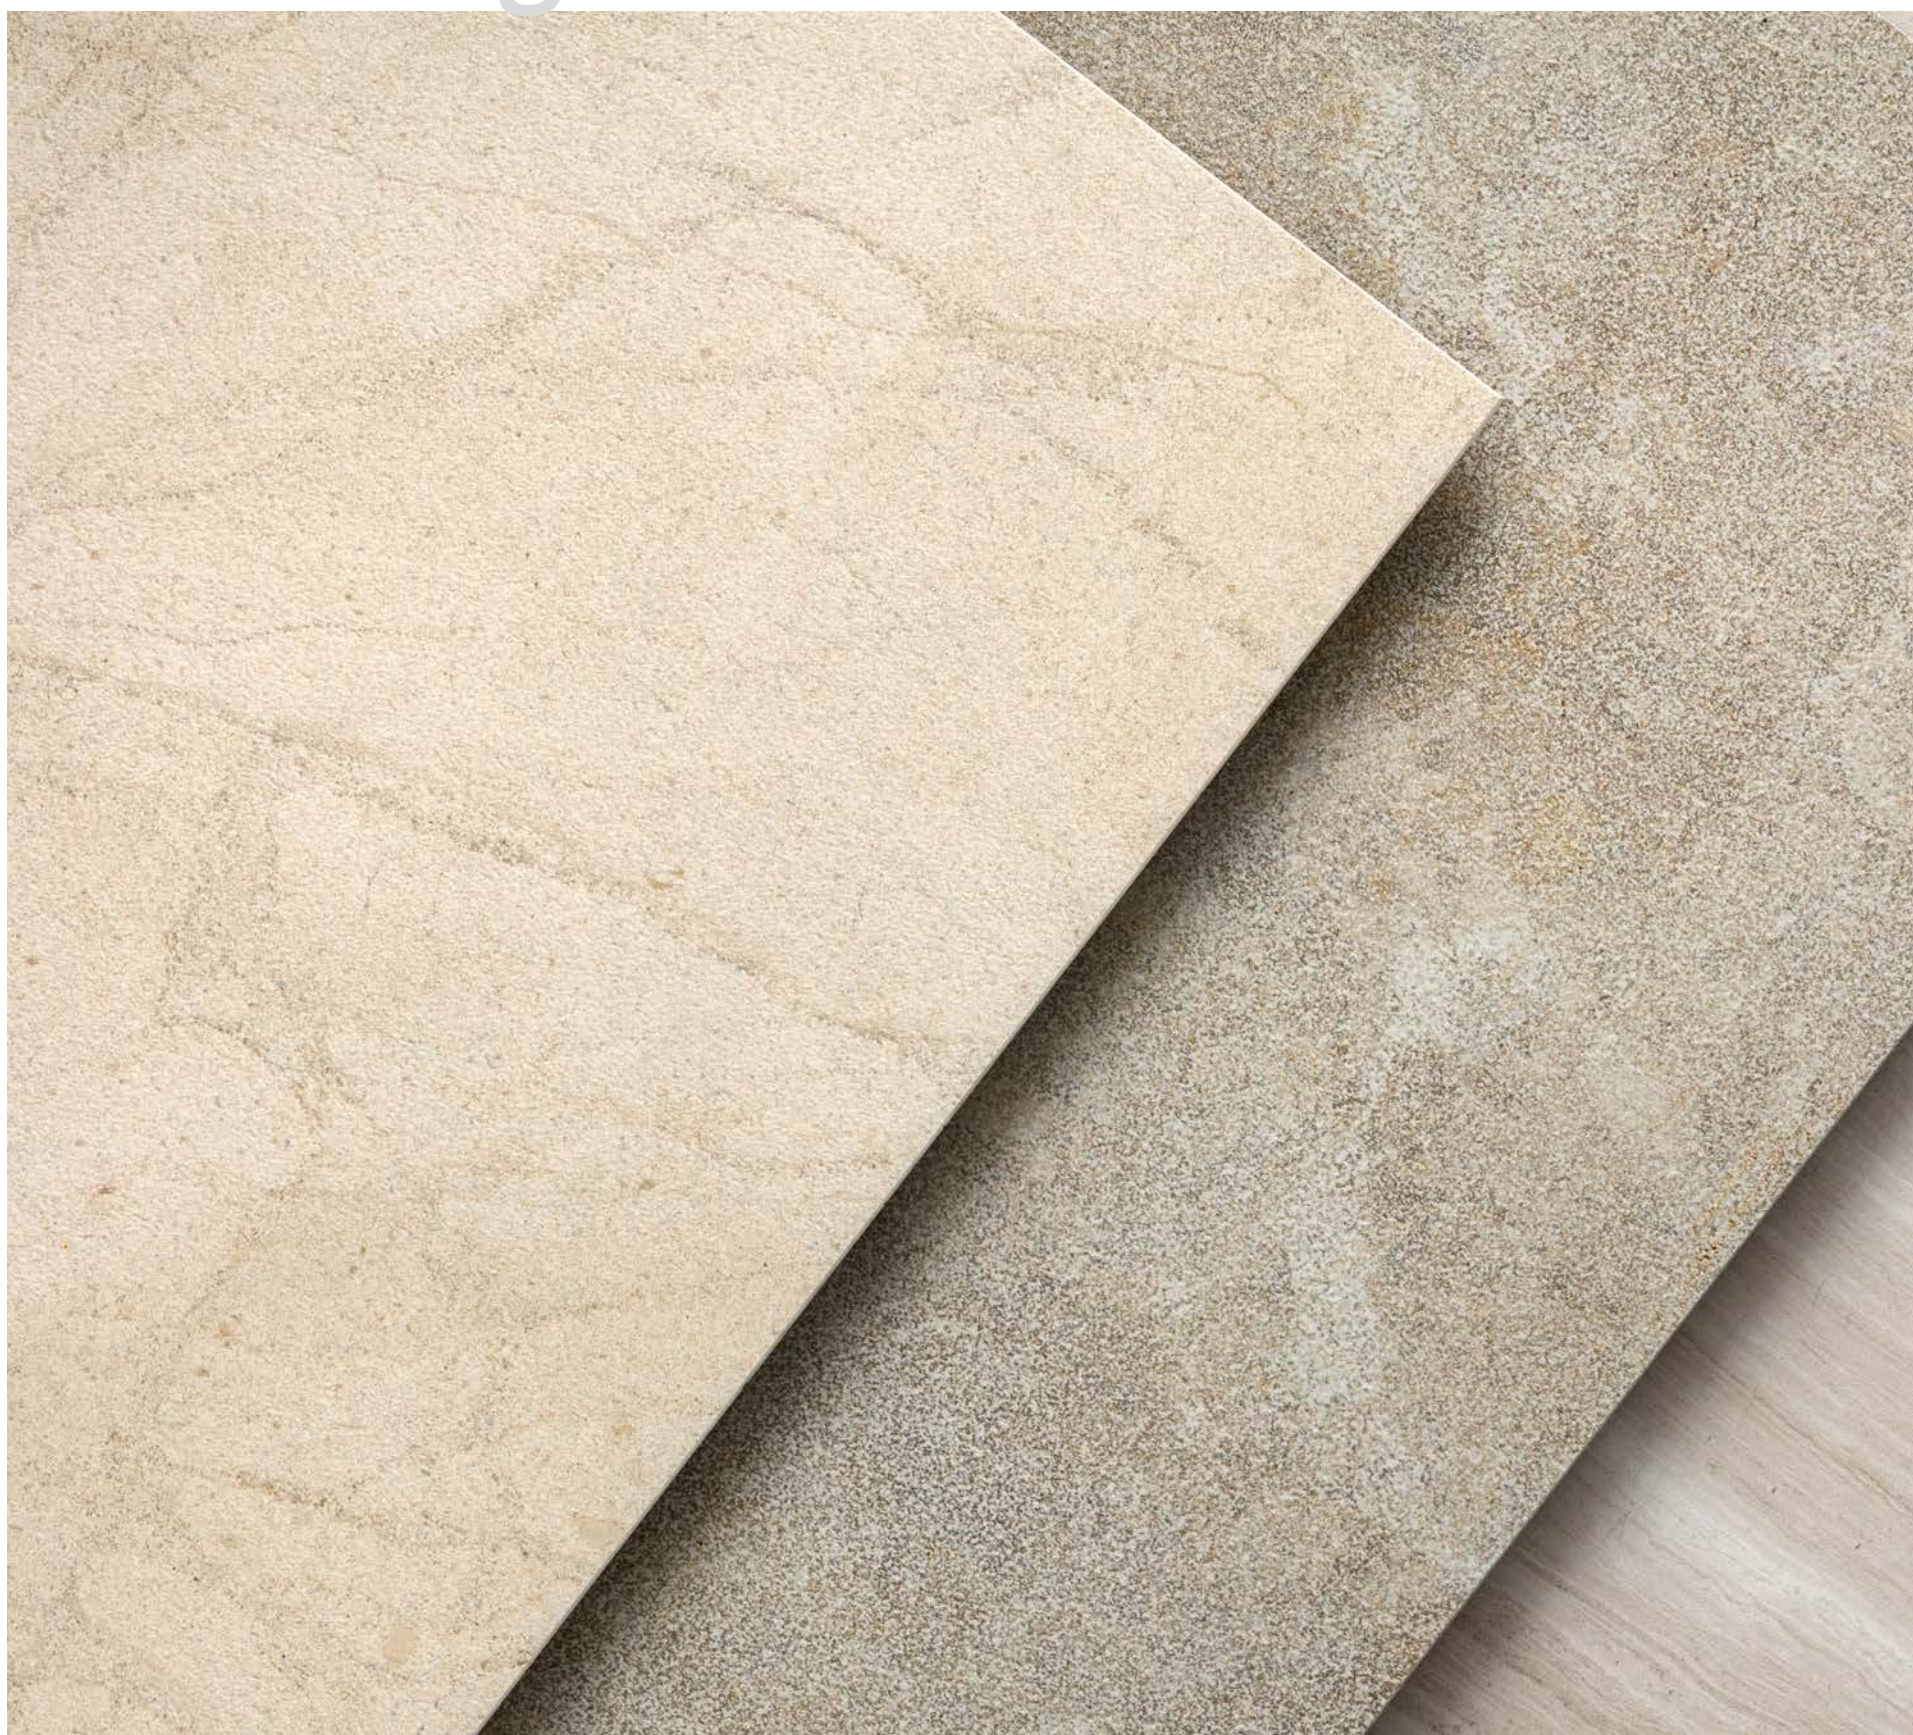

innovazione tecnologica

technological innovation