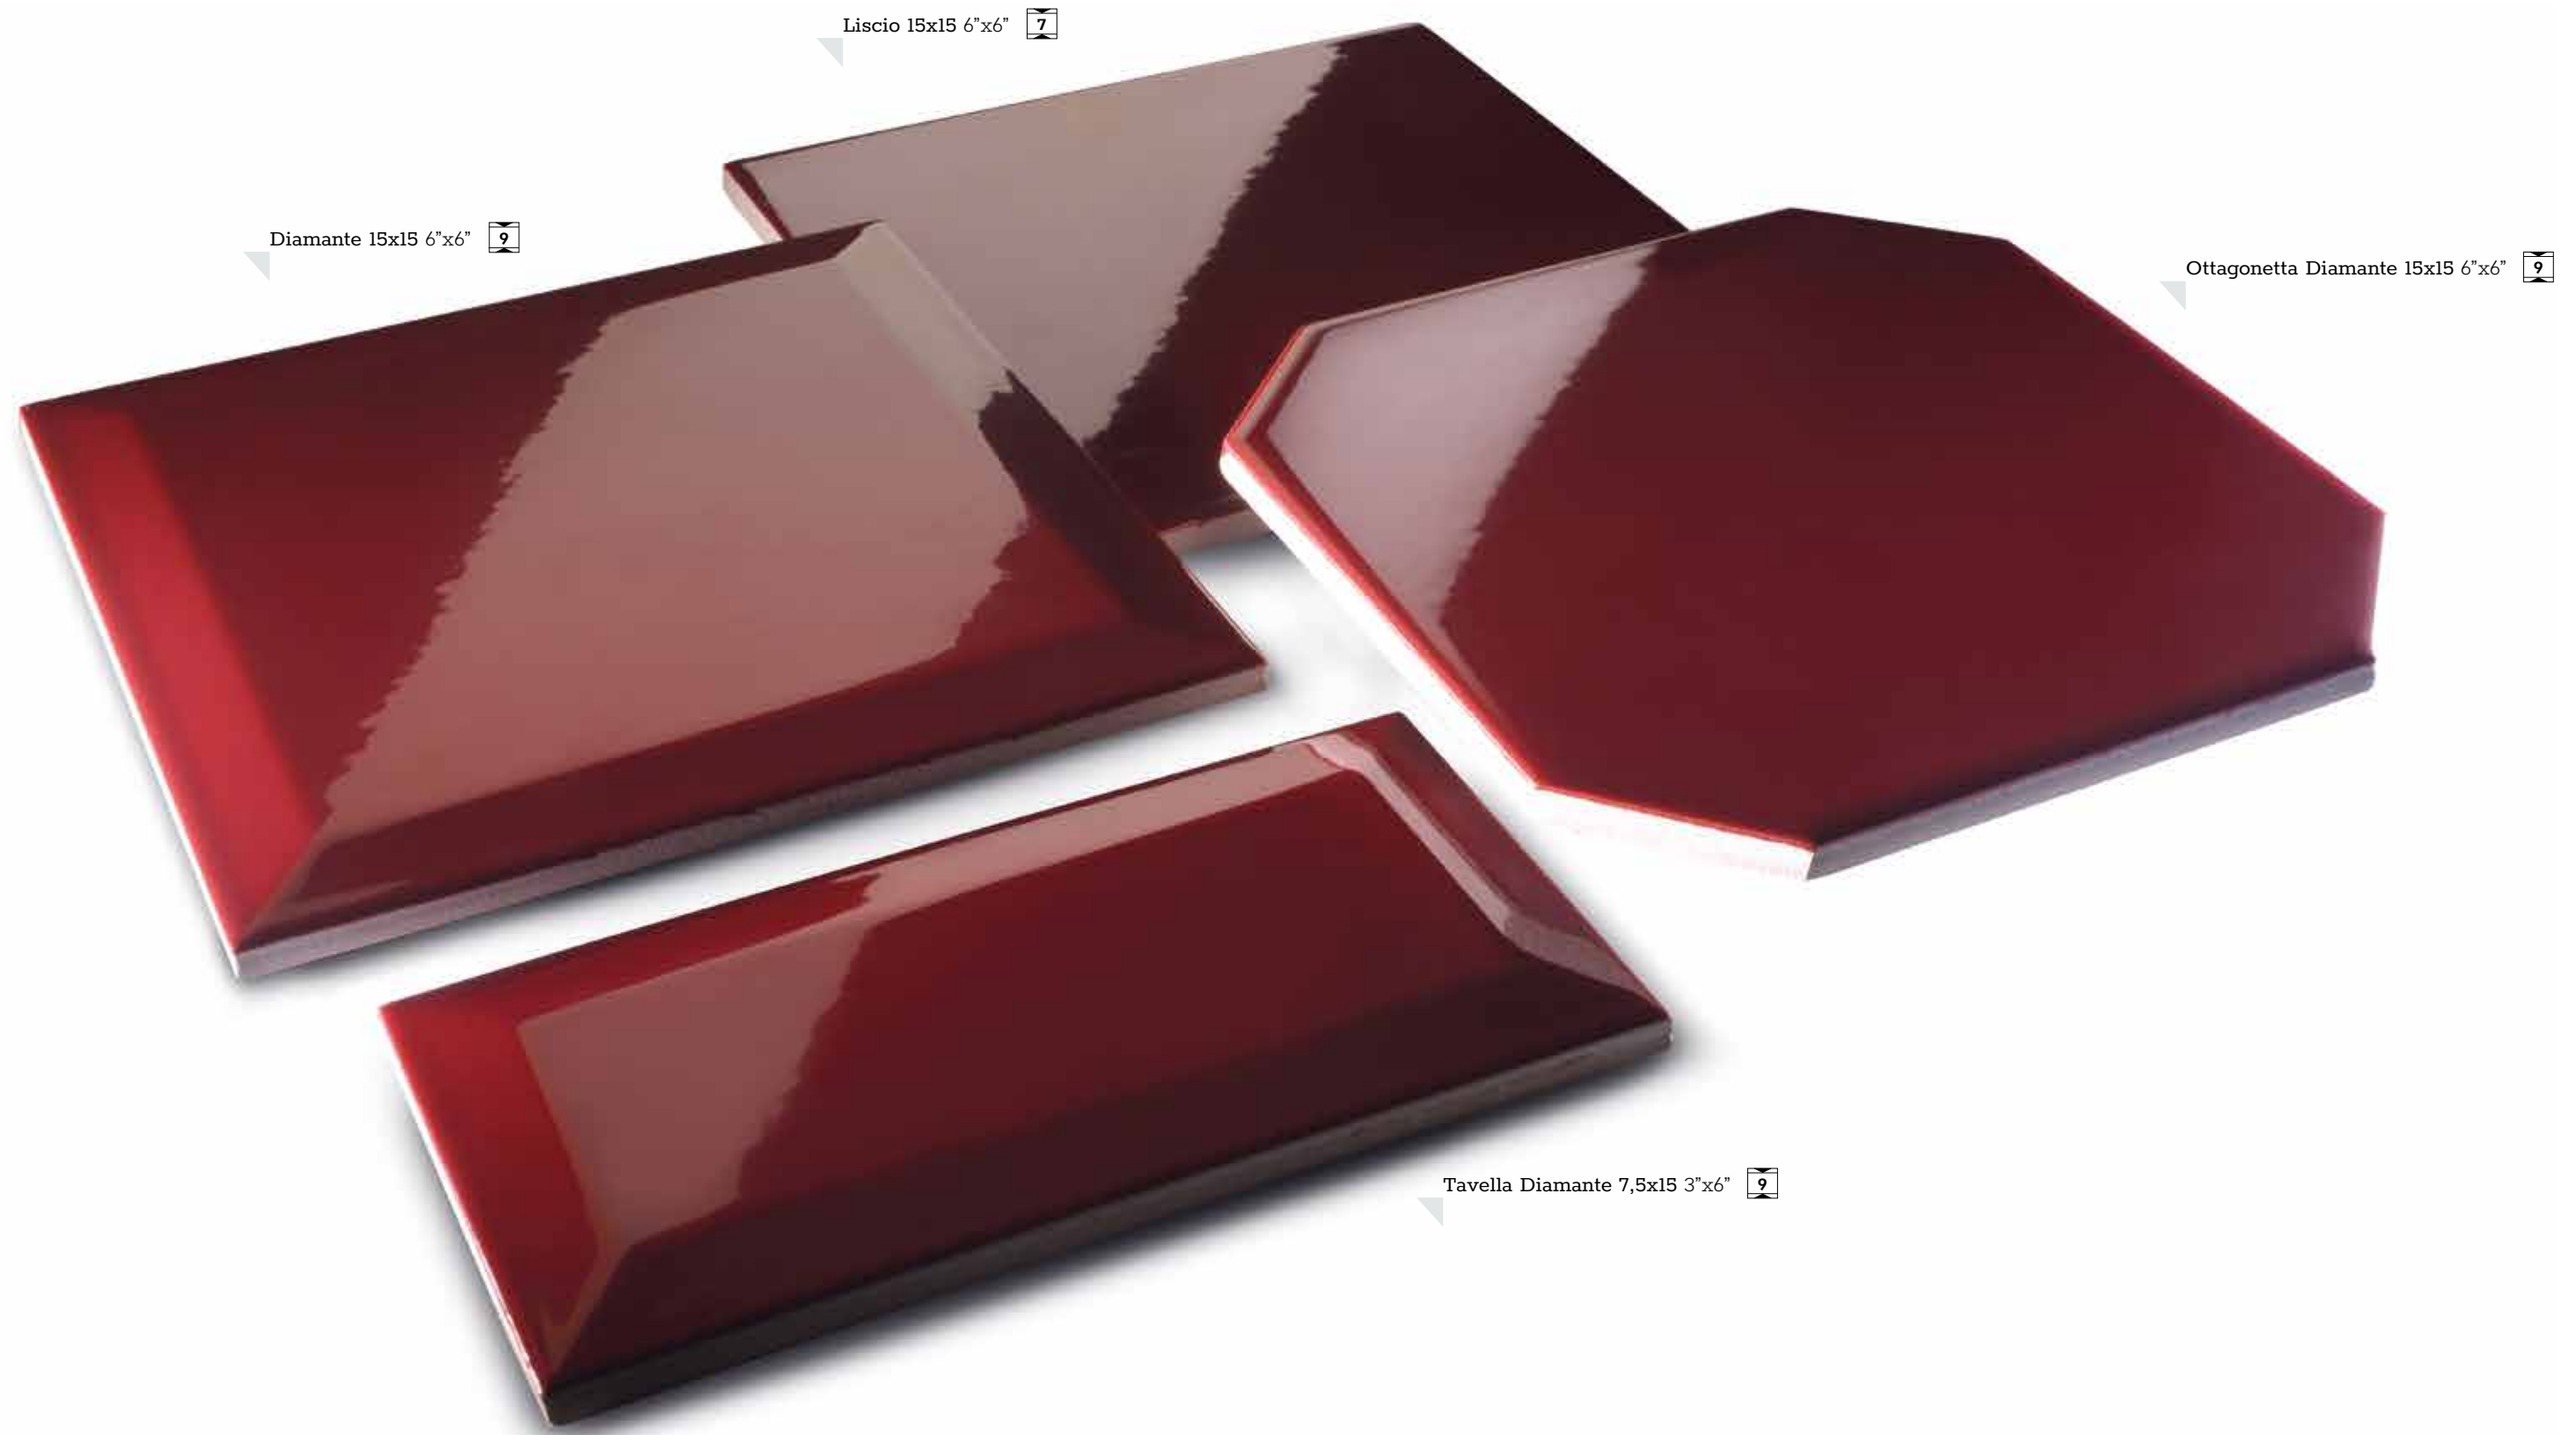

Ottagonetta
Ottagonetta Diamante
15x15 6"x6"

Tozzetto 3,75x3,75 1.5"x1.5"

10 colori/colours

Tecnologia/Technology

Gres smaltato Cat. BIIa/Glazed Single-fired Tiles Cat. BIIa

Diamante

- 1
Diamante Verde Lime 567
15x15 6"x6"
- 2
Diamante Bianco 560
15x15 6"x6"
- 3
Tavella Diamante Bianco 77560
7,5x15 3"x6"
- 4
Listello Berlino Bianco L/BER.BI
3x15 1.2"x6"
- 5
Listello Berlino Verde Lime L/BER.VL
3x15 1.2"x6"