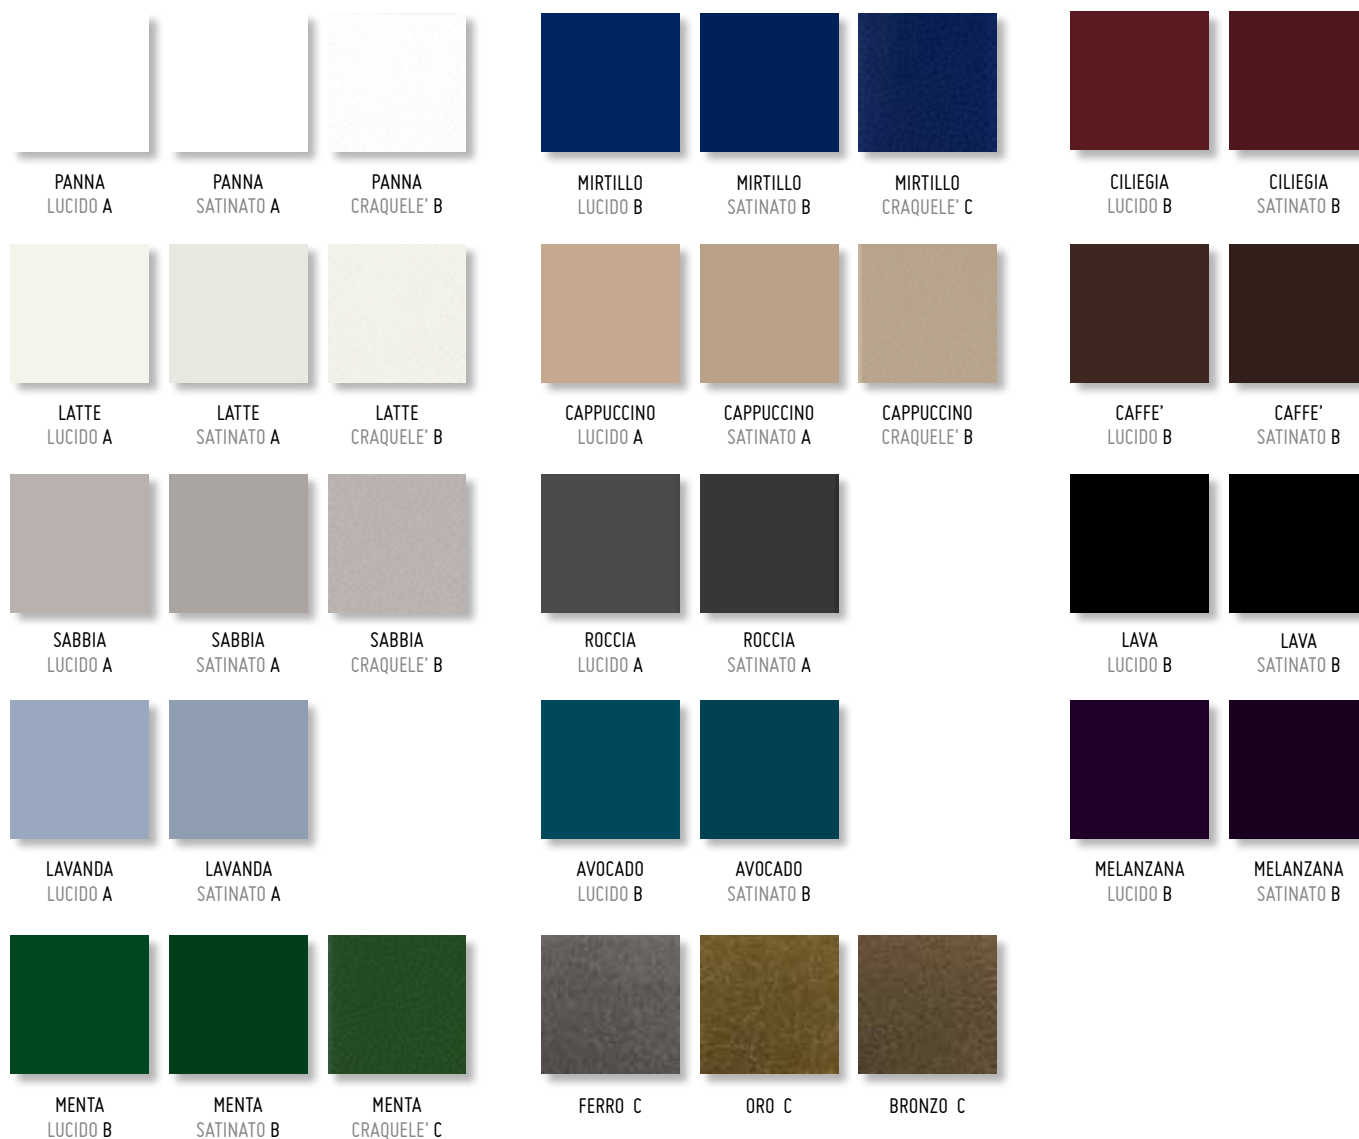

7,5 x 30 LISTELLO
PERUGIA
7.5.30LSTPRG **PZ**

7,5 x 30 LISTELLO
MODENA
7.5.30LSTMDN **PZ**

7,5 x 30 LISTELLO
MANTOVA
7.5.30LSTMNT **PZ**

7,5 x 30 LISTELLO
SIENA
7.5.30LSTSNA **PZ**

ANNA COLORI DISPONIBILI · AVAILABLE COLOURS

I COLORI RAPPRESENTATI IN QUESTO CATALOGO SONO INDICATIVI E POSSONO SUBIRE PARZIALI VARIAZIONI DI TONALITA'.
THE COLOURS DISPLAYED ON THIS CATALOGUE ARE INDICATIVE AND CAN BE SUBJECTED TO SHADE VARIATIONS.