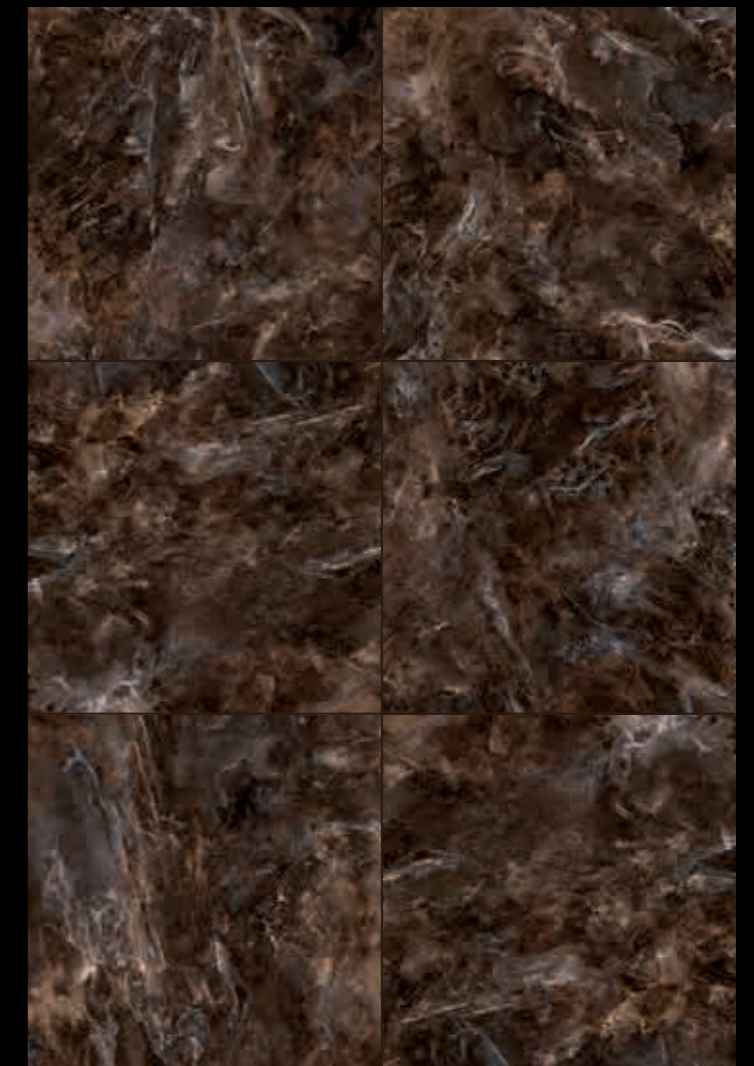

9 MM

120x120
60x120
60x60

LUX
67556 F 130,00
67586 F 115,00
67626 F 100,00