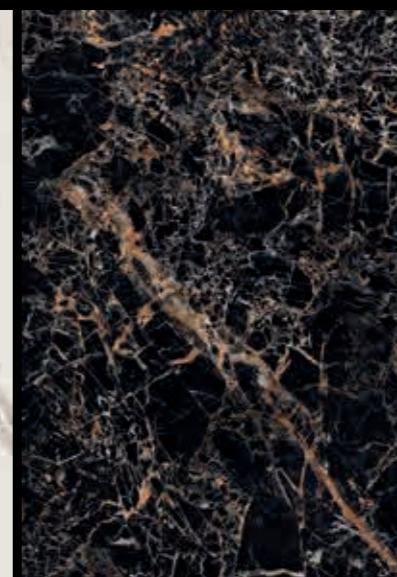

EFFETTO MARMO: UNA SCELTA DI STILE.

Marble effect:
a choice of style.

IL FASCINO LUSUOSO DEI MARMI PIÙ PREGIATI TROVA LA MASSIMA ESPRESSIONE NEL PROGETTO MAXIMVS, CHE NASCE DA UN'ACCURATA SELEZIONE DI 8 DIVERSE TIPOLOGIE, LA CUI BELLEZZA NATURALE VIENE ESALTATA DALLE GRANDI LASTRE E DALL'EFFETTO SCINTILLANTE DELLE SUPERFICI. NELLA COLLEZIONE TROVANO SPAZIO MARMI DI PROVENIENZA ITALIANA, TRADIZIONALMENTE PRESENTI NELLE DIMORE NOBILIARI, COSÌ COME ALTRE VARIETÀ DAL FASCINO ESOTICO, CARATTERIZZATE DA ACCENTI DI COLORE CHE RICHIAMANO L'OPULENZA DELLE PIETRE PREZIOSE.

The luxury fascination of the finest marble finds its highest expression in the Maximvs project, which is the result of a careful selection of 8 different marble types, whose natural beauty is enhanced by the large slabs and the sparkling effect of the surfaces.

The collection includes marbles of Italian origin, those traditionally found in noble residences, as well as other varieties with exotic appeal, characterised by colour accents that recall the opulence of precious stones.