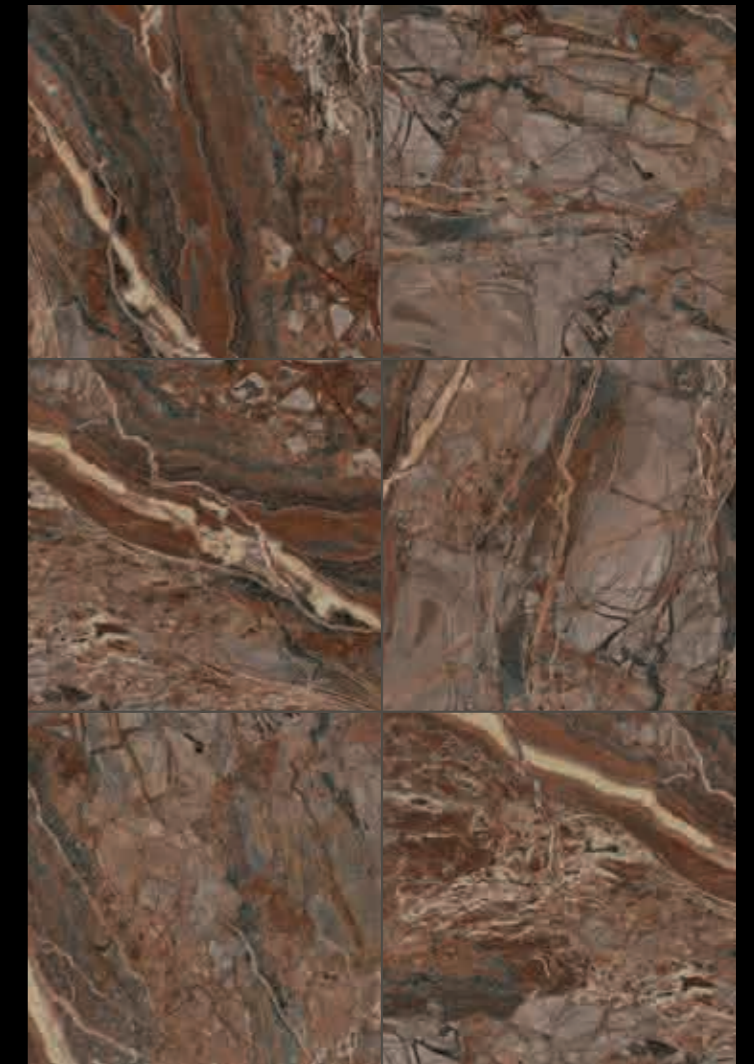

9 MM

120x120
60x120
15x120
60x60

	LUX
120x120	67557 F 130,00
60x120	67587 F 115,00
15x120	67787 F 145,00
60x60	67627 F 100,00