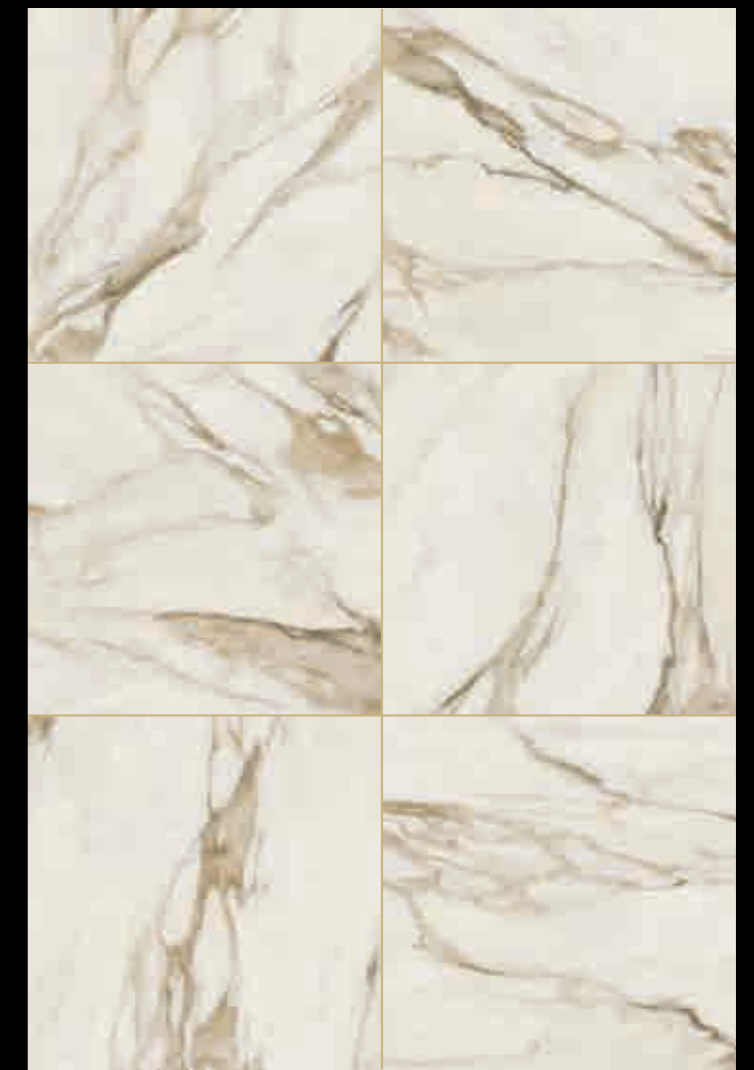

9 MM			
	NAT	LUX	
120x120	67572	F 115,00	67552 F 130,00
60x120	67602	F 100,00	67582 F 115,00
15x120	67792	F 115,00	67782 F 145,00
60x60	67632	F 85,00	67622 F 100,00