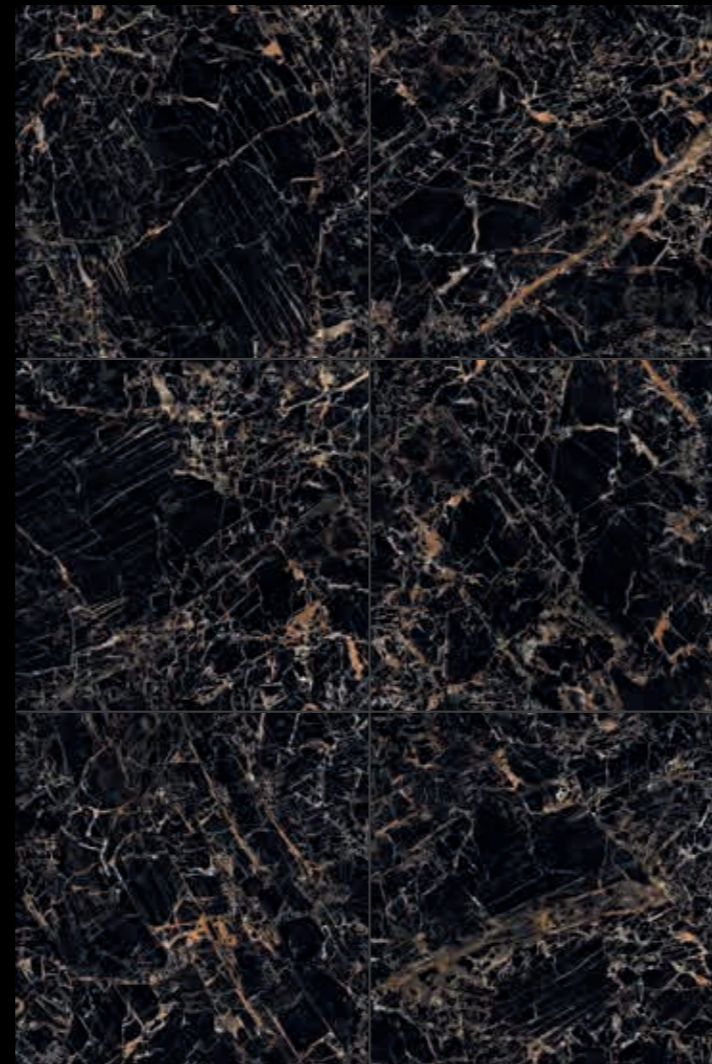

9 MM

120x120
60x120
15x120
60x60

	NAT	LUX
120x120	67574 F 115,00	67554 F 130,00
60x120	67604 F 100,00	67584 F 115,00
15x120	67794 F 115,00	67784 F 145,00
60x60	67634 F 85,00	67624 F 100,00