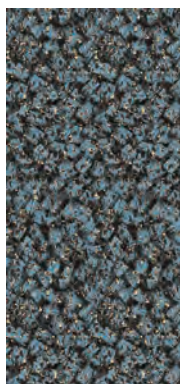

-MORE0202116

-MORE0202116 -MORE0202116

Zebra Stripes

120x260 cm

47.2"x102.4"

-MORE0202117

-MORE0202117 -MORE0202117

Mix

120x260 cm

Blu

Blu

Grigio

Grigio

47.2"x102.4"

-MORE0202121

-MORE0202121 -MORE0202121

-MORE0202122

-MORE0202122 -MORE0202122

* Il formato potrebbe subire variazioni da h.278 cm a h.280 cm.

Format size may vary from h.278 cm to h.280 cm.

Avignon
White

-MORE0202114

-MORE0202114 -MORE0202114

Black