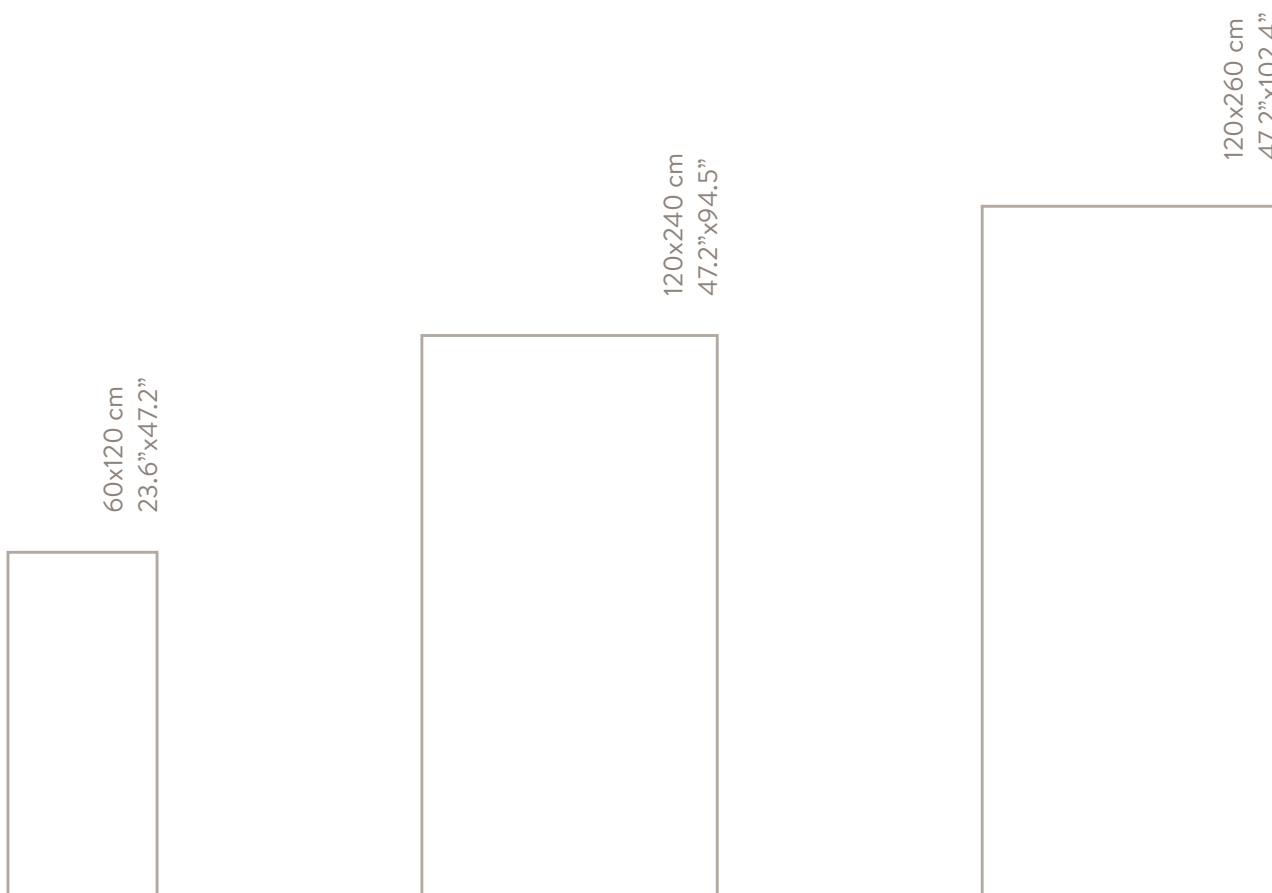

CUSTOM

Infinite combinazioni
di tagli e forme.

Infinite combinations of
cuts and shapes.