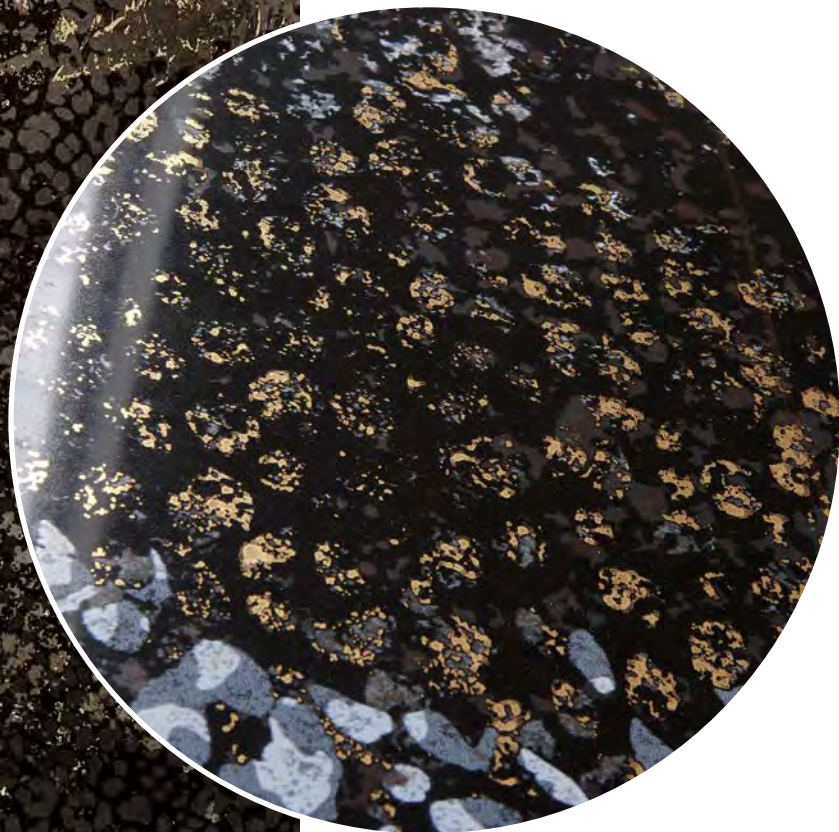

Savage - AFRICA A + AFRICA B + AFRICA C + AFRICA D

AVIGNON

WHITE

Stampa digitale con oro.
Gold digital print.

120x278 cm / 47.2"x109.4"

Spessore / Thickness
6 mm / 0.24"

BLACK

MARMOLEO A