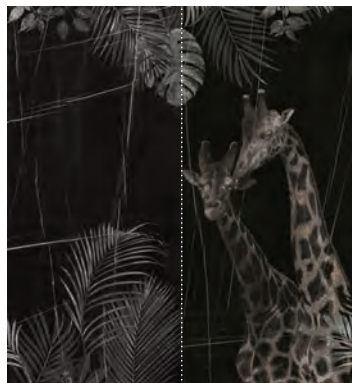

Format size may vary from h.278 cm to h.280 cm.

ESEMPI DI POSA / INSTALLATION EXAMPLES

Leopardo + Savage Riposo

A B A B

-MORE020211 -MORE020212 -MORE020216 -MORE020217

Savage Riposo + Lion

120x260 cm

A A 47.2"x102.4"

-MORE020216 -MORE020213 -MORE020216

Savage Riposo + Zebre

A

-MORE020216 -MORE020214

Savage Riposo + Giraffe

A

-MORE020216 -MORE020215

Savage Riposo