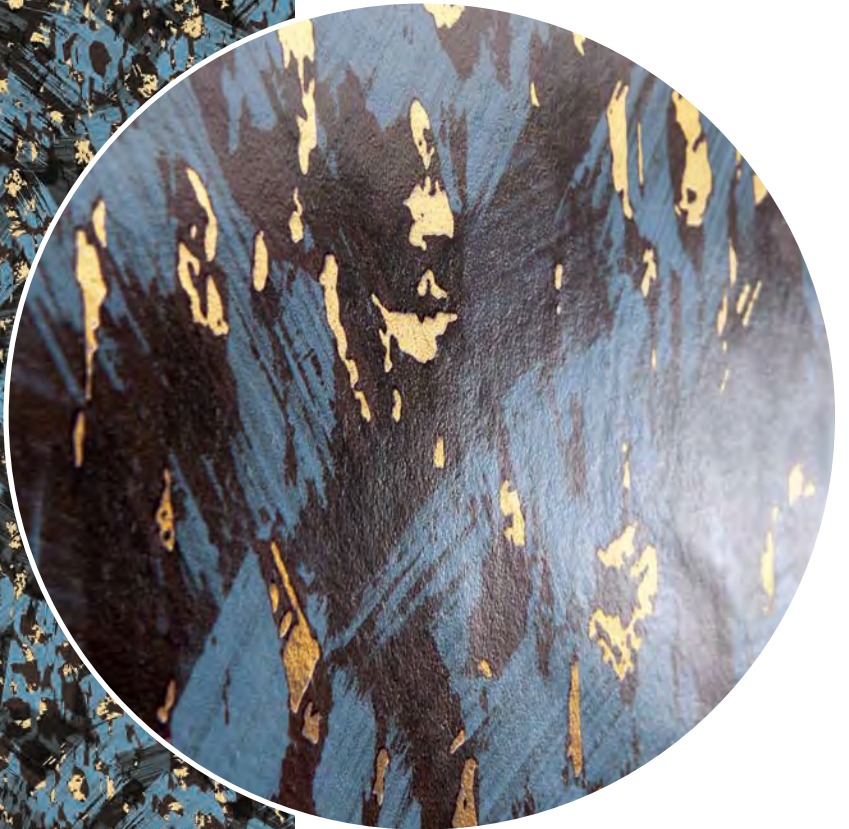

MIX BLU

Stampa digitale con oro.
Gold digital print.

120x260 cm / 47.2"x102.4"
Spessore / Thickness
6 mm / 0.24"